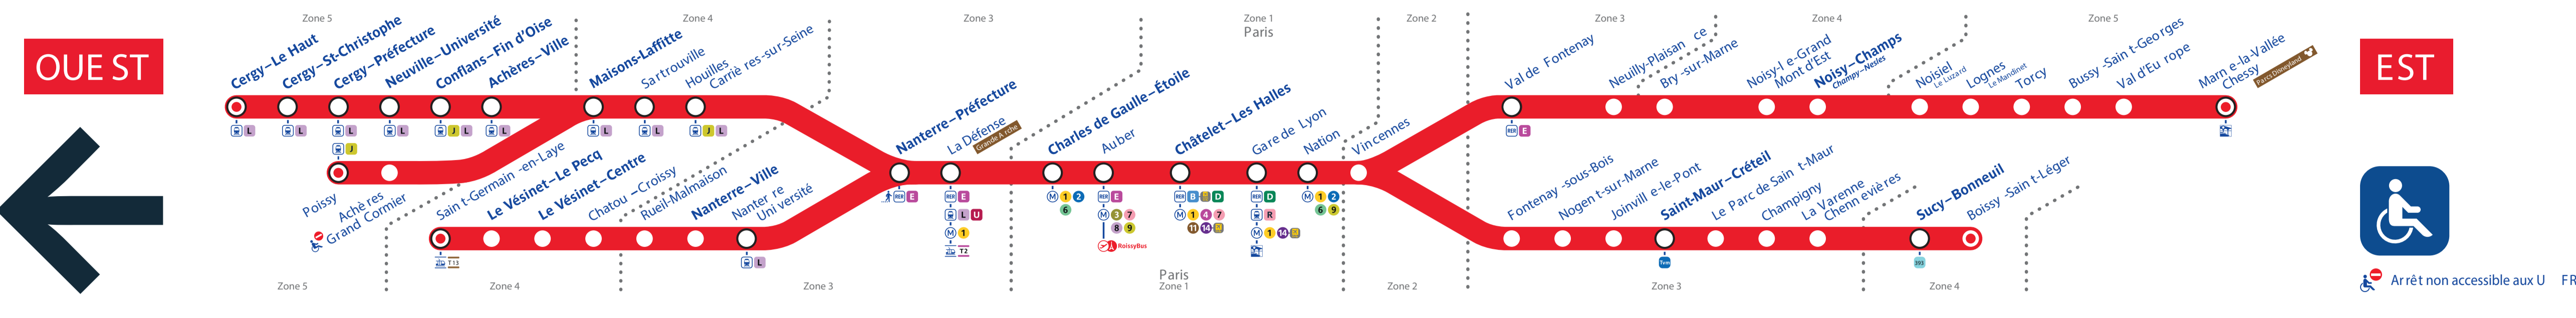

Horaires

Timetable 时间表
Zugfahrpläne 时刻表
جدول الأوقات

St-Germain-en-Laye • Poissy • Cergy-Le Haut

Retrouvez les horaires en scannant ce QR Code

Arret non accessible au FR

Les 11 et 12 mai, les soirs à partir de 21:50, les trains à destination de Cergy-Le Haut passent par Poissy.

Direction	05:00	05:10	05:20	05:30	05:40	05:50	06:00	06:10	06:20	06:30	06:40	06:50	07:00	07:10	07:20	07:30	07:40	07:50	08:00	08:10	08:20	08:30	08:40	08:50	09:00	09:10	09:20	09:30	09:40	09:50	10:00	10:10	10:20	10:30	10:40	10:50	11:00	11:10	11:20	11:30	11:40	11:50	12:00	12:10	12:20	12:30	12:40	12:50	13:00	13:10	13:20	13:30	13:40	13:50	14:00	14:10	14:20	14:30	14:40	14:50	15:00	15:10	15:20	15:30	15:40	15:50	16:00	16:10	16:20	16:30	16:40	16:50	17:00	17:10	17:20	17:30	17:40	17:50	18:00	18:10	18:20	18:30	18:40	18:50	19:00	19:10	19:20	19:30	19:40	19:50	20:00	20:10	20:20	20:30	20:40	20:50	21:00	21:10	21:20	21:30	21:40	21:50	22:00	22:10	22:20	22:30	22:40	22:50	23:00	23:10	23:20	23:30	23:40	23:50	24:00
-----------	-------	-------	-------	-------	-------	-------	-------	-------	-------	-------	-------	-------	-------	-------	-------	-------	-------	-------	-------	-------	-------	-------	-------	-------	-------	-------	-------	-------	-------	-------	-------	-------	-------	-------	-------	-------	-------	-------	-------	-------	-------	-------	-------	-------	-------	-------	-------	-------	-------	-------	-------	-------	-------	-------	-------	-------	-------	-------	-------	-------	-------	-------	-------	-------	-------	-------	-------	-------	-------	-------	-------	-------	-------	-------	-------	-------	-------	-------	-------	-------	-------	-------	-------	-------	-------	-------	-------	-------	-------	-------	-------	-------	-------	-------	-------	-------	-------	-------	-------	-------	-------	-------	-------	-------	-------	-------	-------	-------	-------	-------	-------	-------	-------	-------	-------