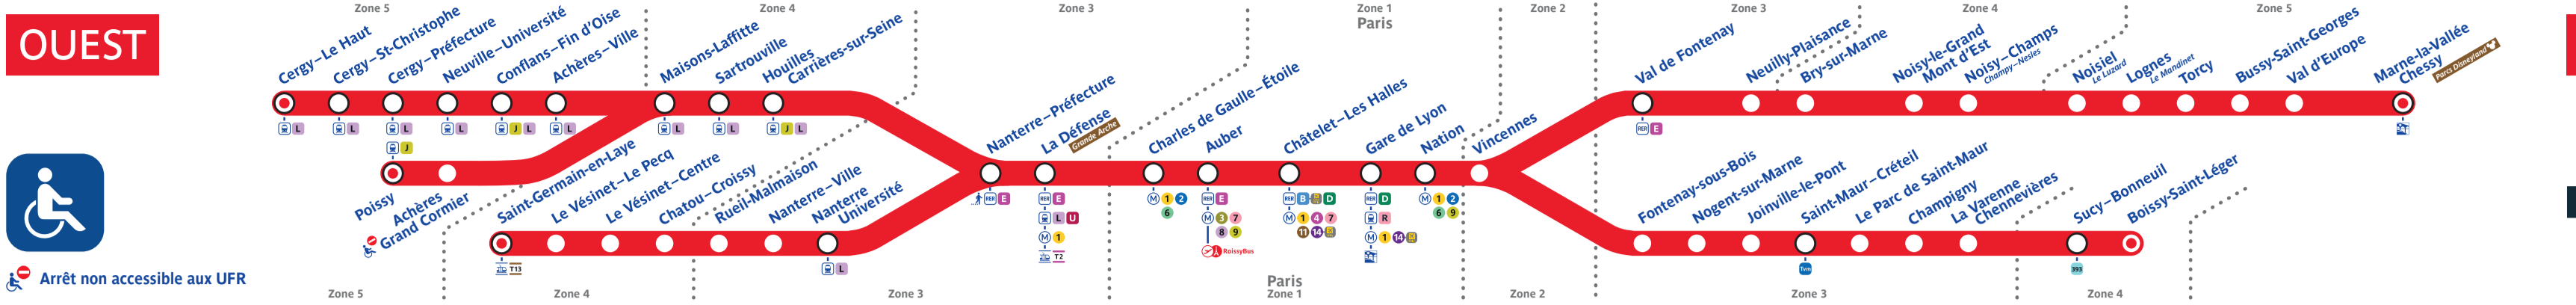

Retrouvez les horaires en scannant ce QR Code

Du 19 au 23 mai et du 26 au 28 mai, les soirs dès 22:00, le trafic est interrompu entre Cergy-Le Haut et Maisons-Laffitte. Bus de remplacement. Les 24 et 25 mai, le trafic est interrompu entre Poissy et Maisons-Laffitte. Bus de remplacement. Plus d'informations dans la rubrique Travaux du site Internet du RER A.

Service valable du lundi 19 au mercredi 28 mai 2025

Du lundi au vendredi

Samedi, dimanche et jours fériés

Table of train departure and arrival times for weekdays (Monday to Friday).

Table of train departure and arrival times for weekends and public holidays (Saturday, Sunday, and public holidays).

Table of train departure and arrival times for the 'Trains' section, likely detailing specific services or routes.

Table of train departure and arrival times for the 'Trains' section, likely detailing specific services or routes.