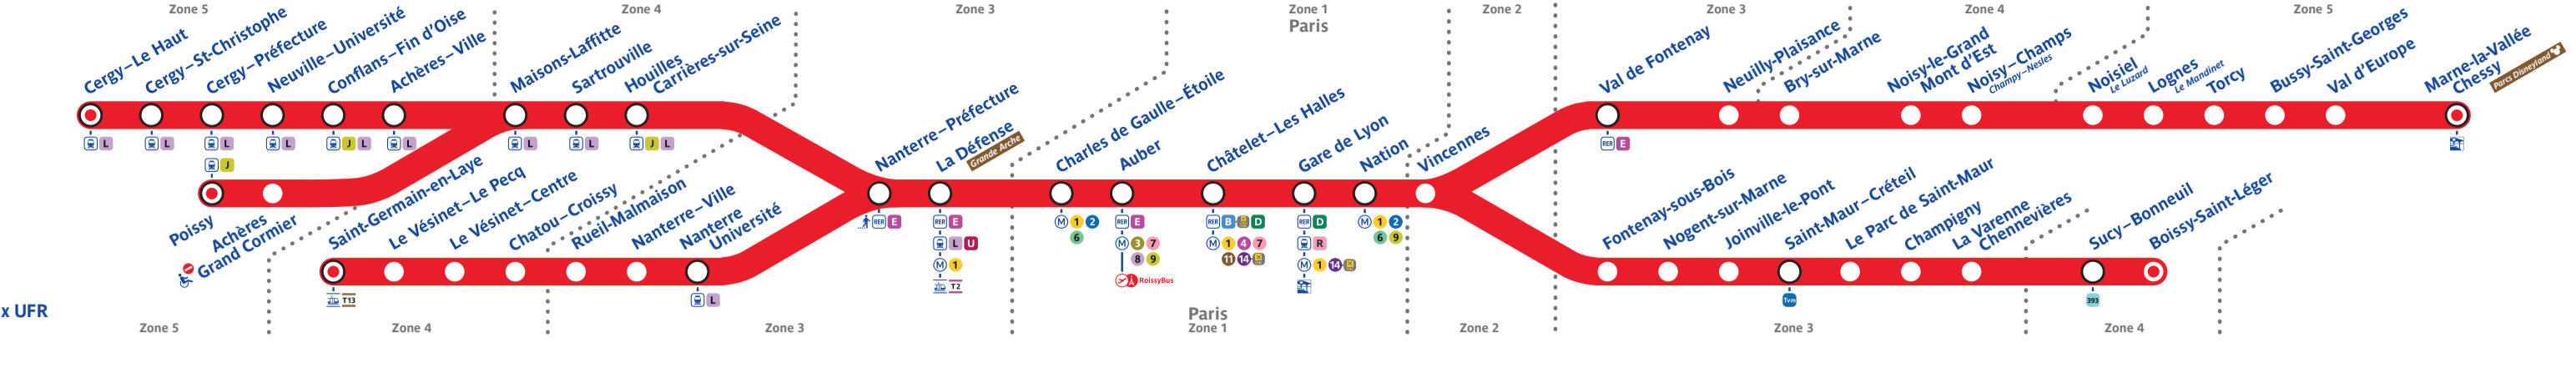

Retrouvez les horaires en scannant ce QR Code

QUEST

Arrets non accessibles au LFR

EST

Le lundi 21 avril à partir de 22:15, le trafic est interrompu entre Poissy et Maisons-Laffitte. Bus de remplacement. Plus d'informations dans la rubrique Travaux du site Internet du RER A.

Service valable du samedi 19 au lundi 21 avril 2025

Samedi 19 et dimanche 20 avril

Lundi 21 avril

Table of train schedules for Saturday 19 and Sunday 20 April, listing stations and departure times.

Table of train schedules for Monday 21 April, listing stations and departure times.

Table of train schedules for Monday 21 April, listing stations and departure times.

Table of train schedules for Monday 21 April, listing stations and departure times.

Table of train schedules for Monday 21 April, listing stations and departure times.