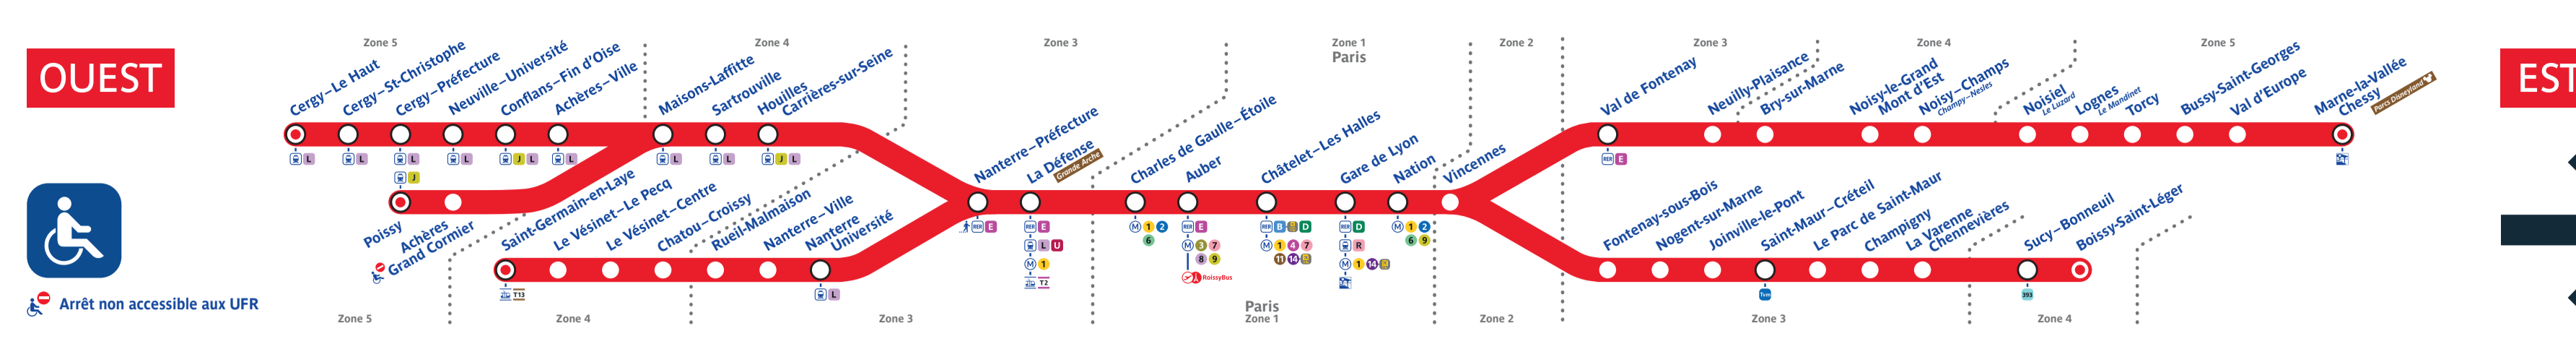

Retrouvez les horaires en scannant ce QR Code

Du 24 au 28 mars, tous les soirs dès 22h15, le trafic est interrompu entre Cergy-Le Haut · Poissy et Sartrouville. Les 29 et 30 mars, toute la journée, le trafic est interrompu entre Cergy-Le Haut · Poissy et Nanterre-Préfecture. Plus d'informations dans la rubrique Travaux du site Internet du RER A.

Service valable du lundi 24 au dimanche 30 mars 2025

Du lundi au vendredi Samedi, dimanche et jours fériés

Table of train schedules for Monday to Friday, showing departure times for various stations like Poissy, Cergy-Le Haut, and Chessy.

Table of train schedules for Saturday, Sunday, and public holidays, showing departure times for various stations.

Table of train schedules for Monday to Friday, showing arrival times for various stations.

Table of train schedules for Saturday, Sunday, and public holidays, showing departure times for various stations.