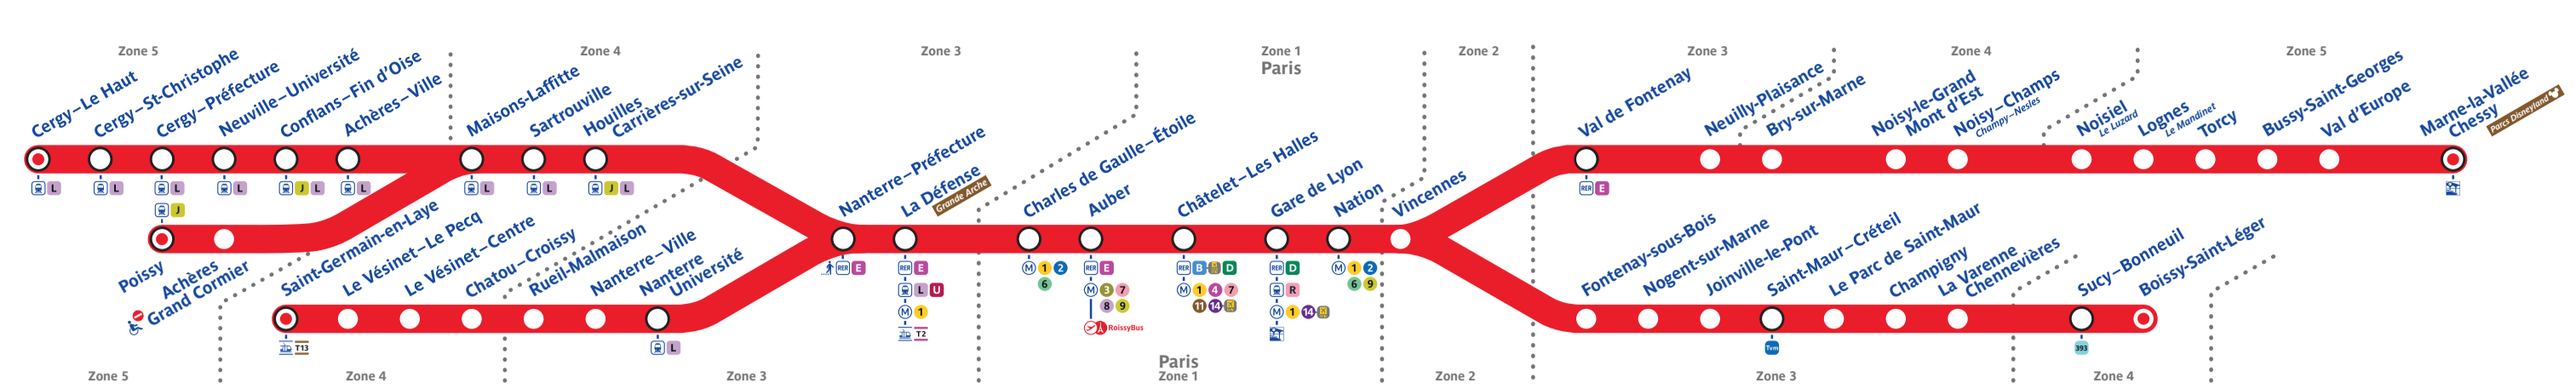

## St-Germain-en-Laye • Poissy • Cergy-Le Haut

Retrouvez les horaires en scannant ce QR Code

EST

Arêt non accessible au UPR

**Le lundi 21 avril à partir de 22:15, le trafic est interrompu entre Poissy et Mantes-Laffitte. Bus de remplacement. Plus d'informations dans la rubrique Travaux du site Internet du RER A.**

### Samedi 19 et dimanche 20 avril

Direction	Mantes-la-Jolie-Cergy	Val de France	Russy-Saint-Georges	Lognes	Nohay	Neuilly-Plaisance	Val de Fontenay	Soy-Sous-Clergy	Soy-Bonneval	La Verrière-Croissy	Cherisy	Le Parc de Saint-Maur	Saint-Maur-Corail	Jouville-Pont	Neuport-Marnay	Frottoy-sur-Maine	Vernon	Chouilly-le-Roi	Château de Gailly	Château de Gailly	Neuville-Université	Neuville	Neuville	Château-Corcel	Château-Corcel	La Verrière-Centre	La Verrière-Pac	Neuville-Université	Saint-Germain-en-Laye	Saint-Germain-en-Laye	Adieux-Laffitte	Adieux-Laffitte	Palmy	
06:00	06:00	06:00	06:00	06:00	06:00	06:00	06:00	06:00	06:00	06:00	06:00	06:00	06:00	06:00	06:00	06:00	06:00	06:00	06:00	06:00	06:00	06:00	06:00	06:00	06:00	06:00	06:00	06:00	06:00	06:00	06:00	06:00	06:00	06:00

### Lundi 21 avril

Direction	Mantes-la-Jolie-Cergy	Val de France	Russy-Saint-Georges	Lognes	Nohay	Neuilly-Plaisance	Val de Fontenay	Soy-Sous-Clergy	Soy-Bonneval	La Verrière-Croissy	Cherisy	Le Parc de Saint-Maur	Saint-Maur-Corail	Jouville-Pont	Neuport-Marnay	Frottoy-sur-Maine	Vernon	Chouilly-le-Roi	Château de Gailly	Château de Gailly	Neuville-Université	Neuville	Neuville	Château-Corcel	Château-Corcel	La Verrière-Centre	La Verrière-Pac	Neuville-Université	Saint-Germain-en-Laye	Saint-Germain-en-Laye	Adieux-Laffitte	Adieux-Laffitte	Palmy	
06:00	06:00	06:00	06:00	06:00	06:00	06:00	06:00	06:00	06:00	06:00	06:00	06:00	06:00	06:00	06:00	06:00	06:00	06:00	06:00	06:00	06:00	06:00	06:00	06:00	06:00	06:00	06:00	06:00	06:00	06:00	06:00	06:00	06:00	06:00