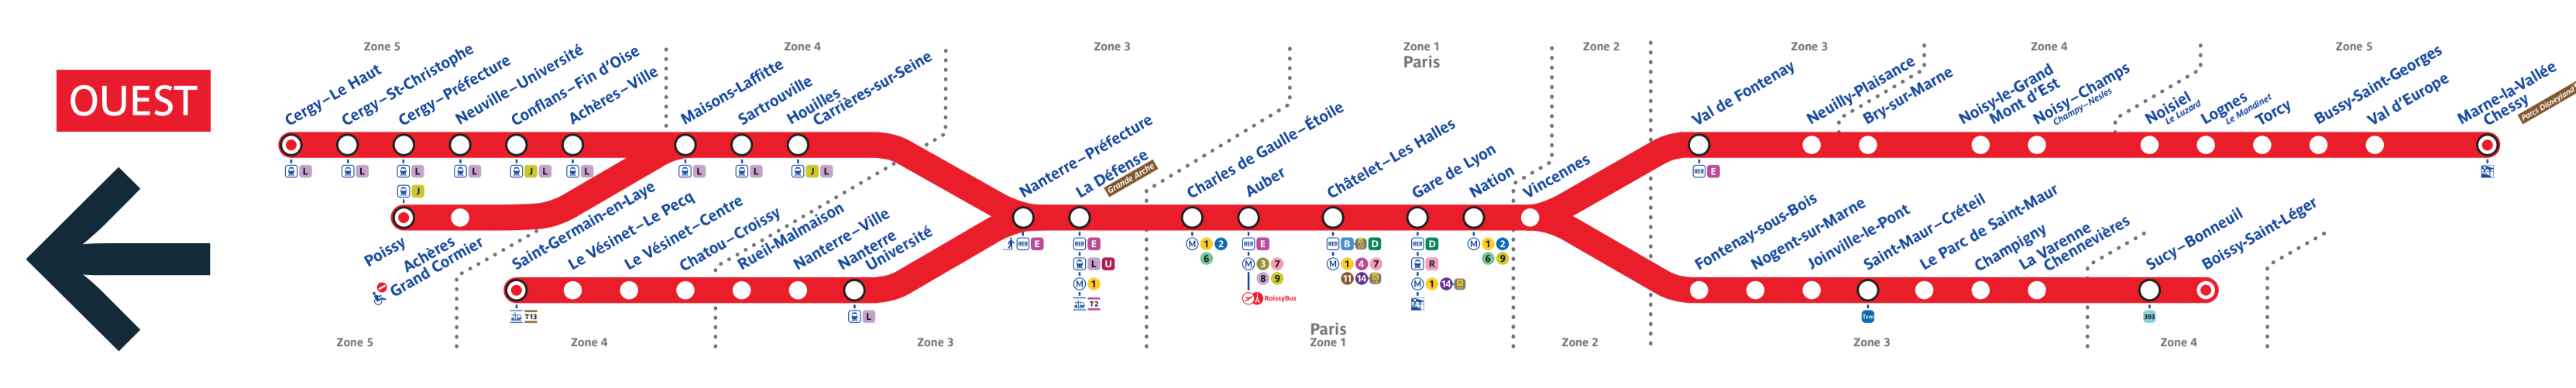

Retrouvez les horaires en scannant ce QR Code

Du 24 au 28 mars, tous les soirs dès 22h15, le trafic est interrompu entre Cergy-Le Haut - Poissy et Sartrouville. Les 29 et 30 mars, toute la journée, le trafic est interrompu entre Cergy-Le Haut - Poissy et Nanterre-Préfecture. Plus d'informations dans la rubrique Travaux du site Internet du RER A.

Service valable du lundi 24 au dimanche 30 mars 2025

Du lundi au vendredi

Samedi, dimanche et jours fériés

Table of train schedules for weekdays (Monday to Friday). Columns include station names and arrival/departure times.

Table of train schedules for weekends and public holidays (Saturday, Sunday, and public holidays).

Table of train schedules for the Paris - Saint-Germain-en-Laye - Poissy - Cergy-Le Haut section.

Table of train schedules for the Paris - Nanterre-Préfecture - Levallois-Perret - La Courneuve - St-Denis - Aubervilliers - St-Ouen - St-Pierre - St-Germain-en-Laye - Sartrouville - Mantes-la-Jolie - Adf - Conflans-Fr-Oise - Neuville-Orléans - Cergy-Préfecture - Cergy-St-Christophe - Cergy-Le Haut - Achères-Grand-Centre - Poissy section.