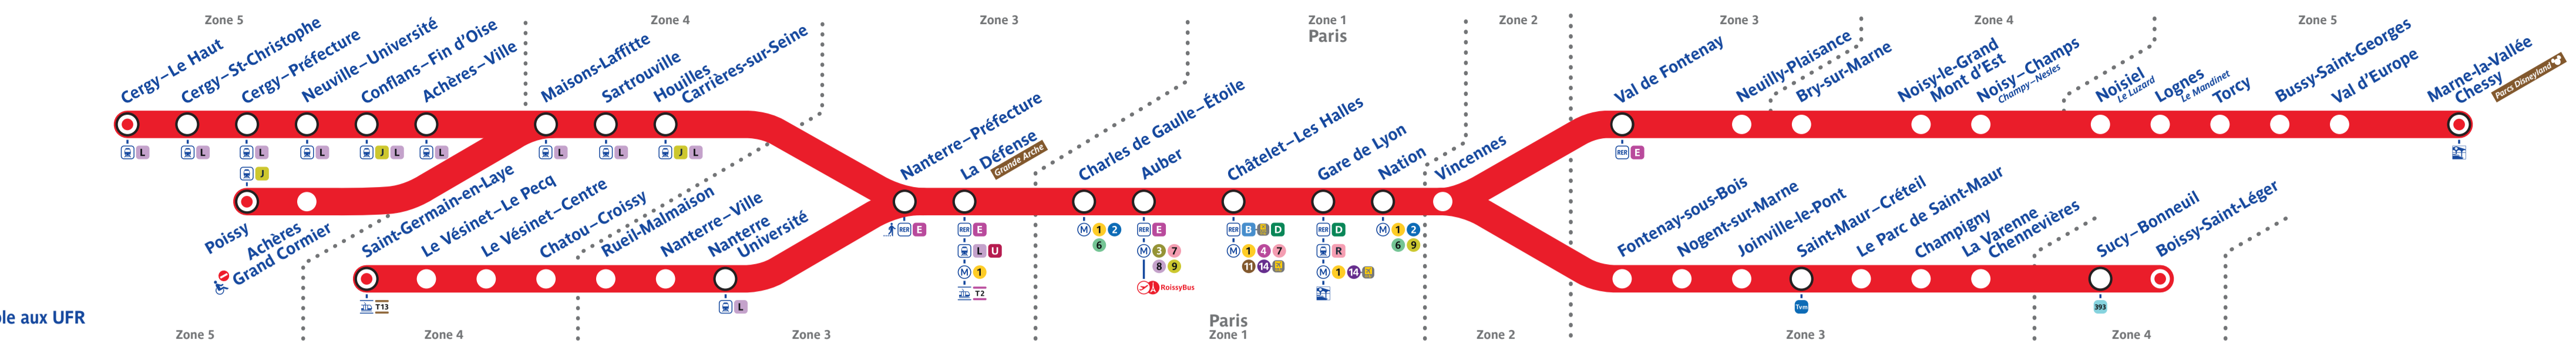

Retrouver les horaires en scannant ce QR Code

QUEST

EST

En raison d'un mouvement social local le vendredi 14 février 2025, le trafic est perturbé sur la ligne A du RER. Sur le tronçon central et les branches Saint-Germain-en-Laye, Marne-la-Vallée-Chessy et Boissy-Saint-Léger, prévoir 2 trains sur 3 en moyenne toute la journée. Sur les branches Cergy-Le Haut et Poissy, prévoir en moyenne 3 trains sur 4 toute la journée. L'interconnexion est maintenue à Nanterre-Préfecture. En complément, pour les branches Cergy-Le Haut • Poissy, prévoir quelques trains supplémentaires origine/terminus Nanterre-Préfecture ou La Défense.

Le vendredi 14 février 2025

Table of train schedules for the morning peak (05:00 to 11:00) on Friday, February 14, 2025. Columns include station names and arrival/departure times.

Table of train schedules for the afternoon peak (11:00 to 18:00) on Friday, February 14, 2025. Columns include station names and arrival/departure times.

Table of train schedules for the evening peak (18:00 to 00:00) on Friday, February 14, 2025. Columns include station names and arrival/departure times.