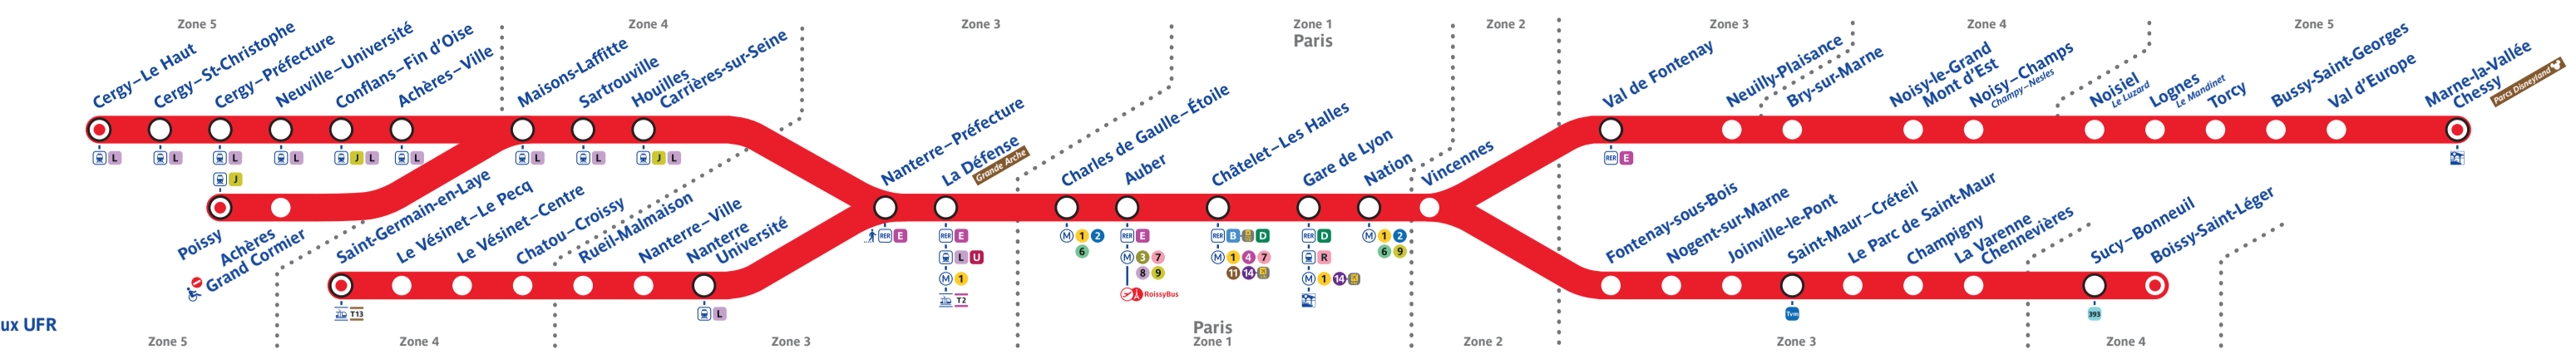

Horaires | Timetable | 时间表 | جدول الأوقات

Boissy-St-Léger • Marne-la-Vallée-Chessy

Retrouvez les horaires en scannant ce QR Code

QUEST

Arrets non accessibles au LRF

EST

Du samedi 15 mars 22h00 au dimanche 16 mars 06h30, le trafic est interrompu entre Maisons-Laffitte et Poissy.

Bus de remplacement.

Plus d'informations dans la rubrique Travaux du site Internet du RER A.

Service valable du samedi 15 au dimanche 16 mars 2025

Samedi 15 mars 2025

Dimanche 16 mars 2025

Table of train arrivals and departures for Saturday 15 and Sunday 16, 2025. Columns include station names and times.

Table of train arrivals and departures for Saturday 15 and Sunday 16, 2025. Columns include station names and times.

Table of train arrivals and departures for Saturday 15 and Sunday 16, 2025. Columns include station names and times.

Table of train arrivals and departures for Saturday 15 and Sunday 16, 2025. Columns include station names and times.