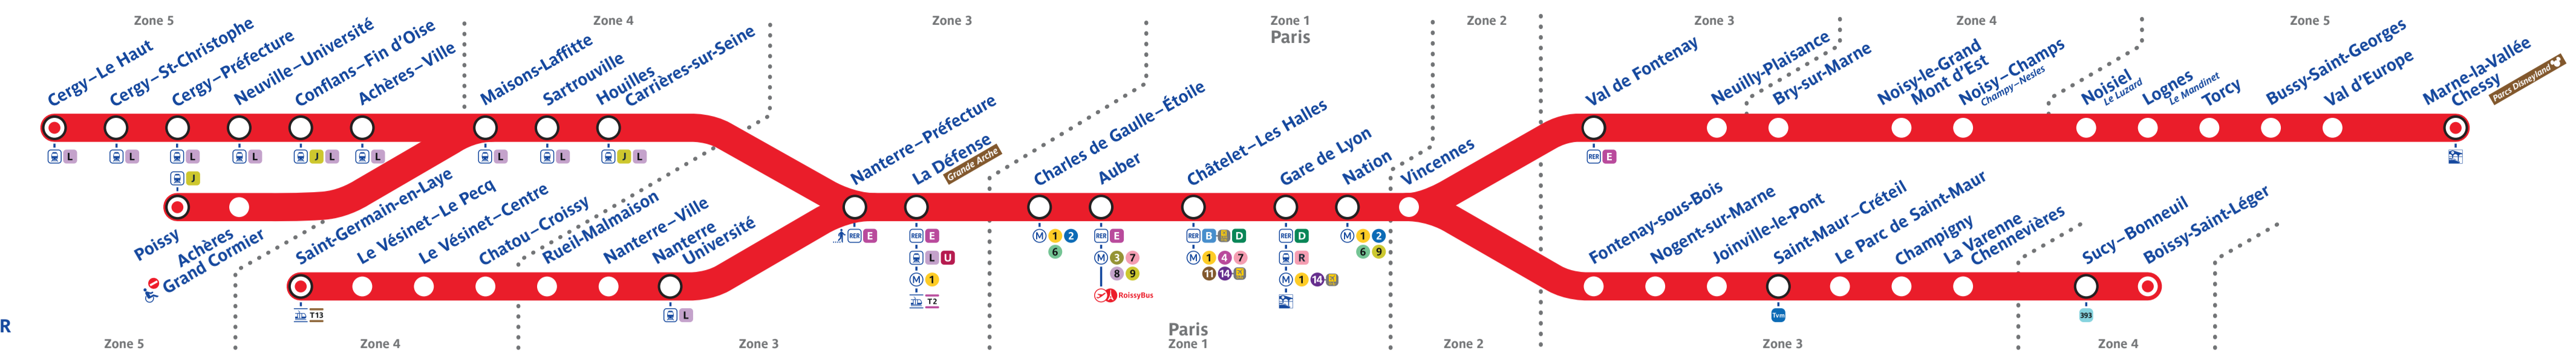

Horaires

Timetable 时间表
Zugfahrpläne جدول الأوقات

Boissy-St-Léger • Marne-la-Vallée-Chessy

Retrouvez les horaires en scannant ce QR Code

QUEST

Arrêt non accessible aux UFR

EST

Travaux du lundi 10 au vendredi 14 mars 2025

Table with multiple columns for train lines (e.g., Paris, Achères-Grand Comers, Cergy-Le Haut, etc.) and rows for specific stations, showing departure and arrival times.

Toute la semaine, dès 22h00, les trains au départ de Cergy-Le Haut passent par Poissy. Il n'est pas nécessaire de changer de train à Poissy pour poursuivre votre trajet. Plus de détails sur ces travaux dans la rubrique Travaux du site Internet du RER A.

Small table with 4 columns: Station, Heure, Jour, and other details.

Table with multiple columns for train lines and rows for specific stations, showing departure and arrival times.