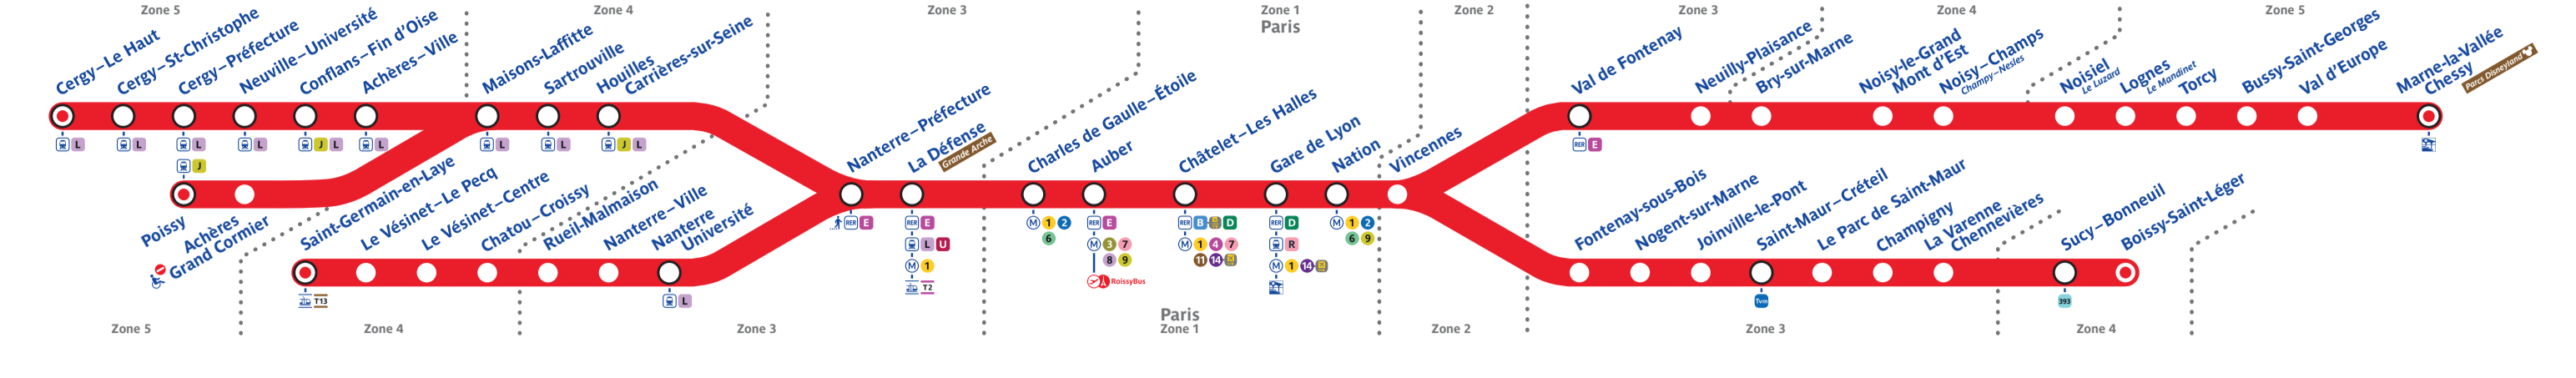

Horaires | Timetable 时间表 | Zugfahrpläne | جدول الأوقات

Retrouvez les horaires en scannant ce QR Code

Du samedi 15 mars 22h00 à dimanche 16 mars 06h30, le trafic est interrompu entre Maisons-Laffitte et Poissy. Bus de remplacement. Plus d'informations dans la rubrique Travaux du site Internet du RER A.

Service valable du samedi 15 au dimanche 16 mars 2025

Samedi 15 mars 2025

Dimanche 16 mars 2025

Grid of train departure and arrival times for Saturday 15 and Sunday 16, 2025. Columns represent stations and rows represent specific train services.

Grid of train departure and arrival times for Saturday 15 and Sunday 16, 2025. Columns represent stations and rows represent specific train services.

Grid of train departure and arrival times for Saturday 15 and Sunday 16, 2025. Columns represent stations and rows represent specific train services.