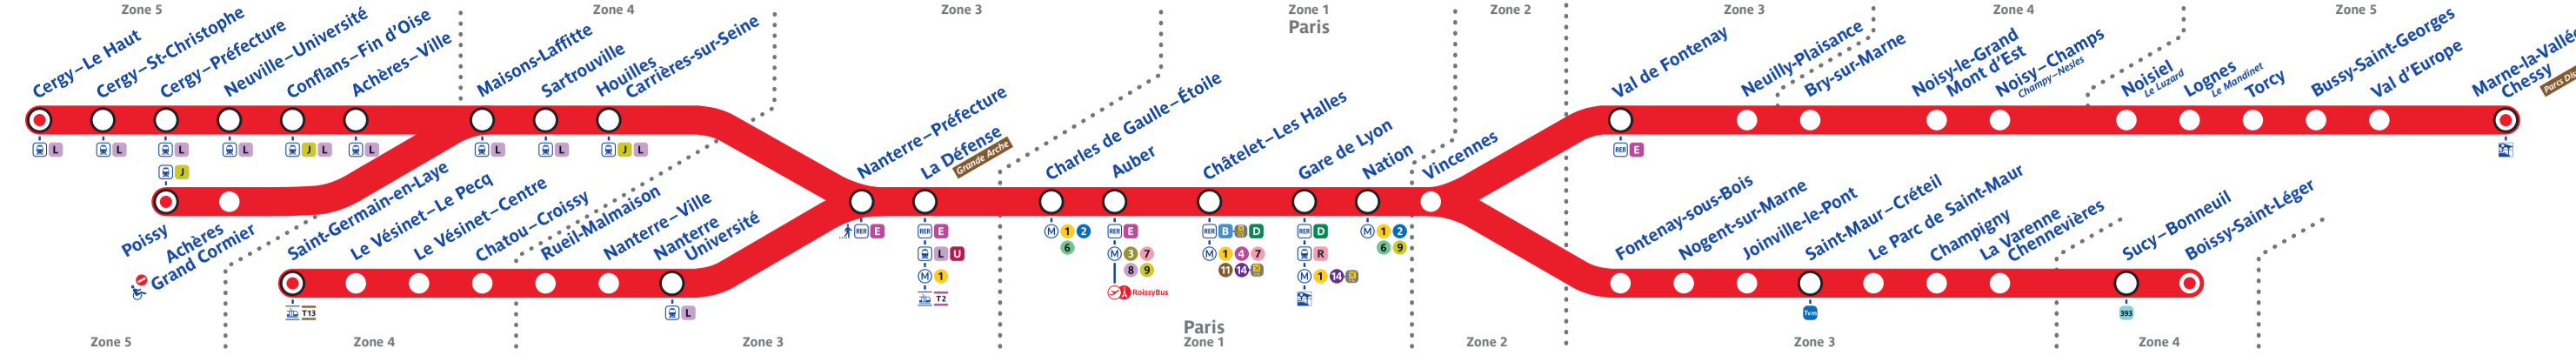

Retrouvez les horaires en scannant ce QR Code

QUEST

EST

Du 27 au 31 janvier, tous les soirs à partir de 22:15, le trafic est interrompu entre Sartrouville et Cergy-Le Haut · Poissy. Bus de remplacement. Les 25 et 26 janvier et les 1er et 2 février, tous les soirs à partir de 22:30, le trafic est interrompu entre Poissy et Maisons-Laffitte. Bus de remplacement. Plus d'infos dans la rubrique Travaux du site Internet du RER A.

Service valable du samedi 25 janvier au dimanche 2 février 2025

Du lundi au vendredi

Samedi, dimanche et jours fériés

Table of train schedules for weekdays (Monday to Friday). Columns include destination (e.g., Poissy, Cergy-Le Haut), departure times, and arrival times for various stations.

Table of train schedules for weekends (Saturday, Sunday) and public holidays. Columns include destination (e.g., Poissy, Cergy-Le Haut), departure times, and arrival times for various stations.

Table of train schedules for special services and routes, including details for specific line segments and services.