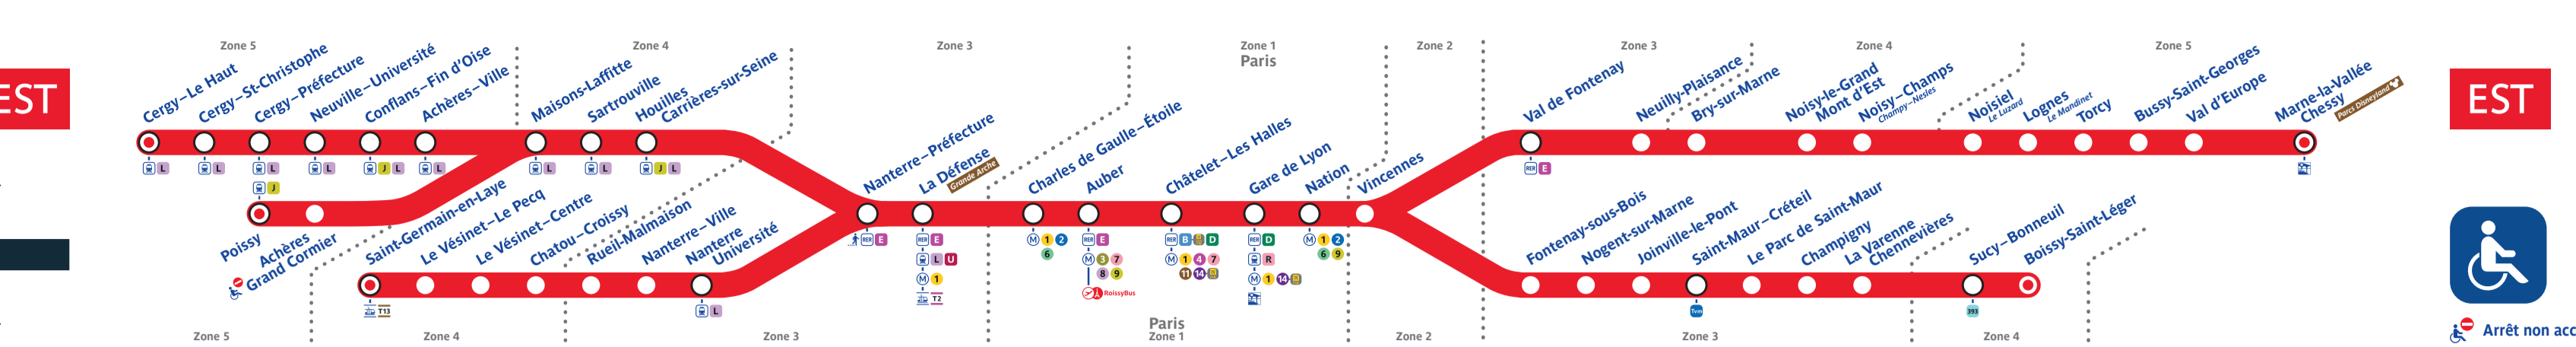

## St Germain en Laye • Poissy • Cergy • Le Haut

Timetable  
Zugfahrpläne  
جدول الأوقات

Retrouvez les horaires en scannant ce QR Code

**Du 27 au 31 janvier, tous les soirs à partir de 22:15, le trafic est interrompu entre Sartrouville et Cergy-Le Haut • Poissy. Bus de remplacement.**  
**Les 25 et 26 janvier et les 1<sup>er</sup> et 2 février, tous les soirs à partir de 22:30, le trafic est interrompu entre Poissy et Maisons-Laffitte. Bus de remplacement.**  
**Plus d'infos dans la rubrique Travaux du site Internet du RER A.**

### Service valable du samedi 25 janvier au dimanche 2 février 2025