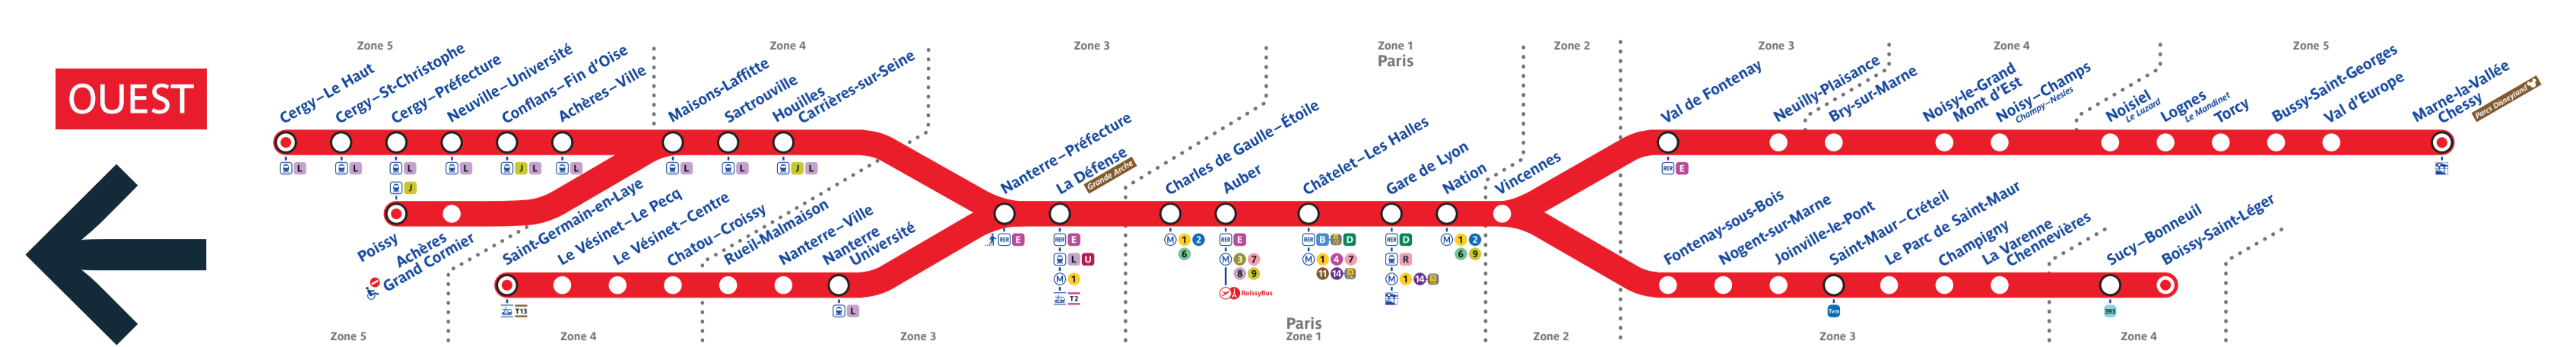

Retrouvez les horaires en scannant ce QR Code

Du 13 au 17 janvier et du 20 au 24 janvier, tous les soirs à partir de 22:15, le trafic est interrompu entre Sartrouville et Cergy-Le Haut • Poissy. Bus de remplacement. Plus d'infos dans la rubrique Travaux du site Internet du RER A.

Service valable du lundi 13 au vendredi 24 janvier 2025

Du lundi au vendredi Samedi, dimanche et jours fériés

Table of train schedules for Monday to Friday, showing departure times for various stations like Sartrouville, Evry, and Le Haut de France.

Table of train schedules for Saturday, Sunday, and public holidays, showing departure times for various stations.

Table of train schedules for Monday to Friday, showing departure times for various stations.

Table of train schedules for Saturday, Sunday, and public holidays, showing departure times for various stations.