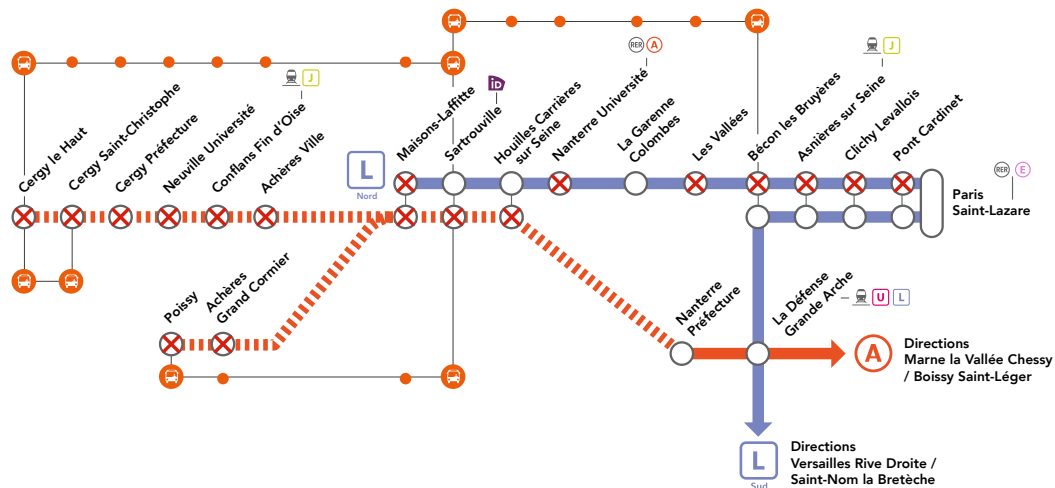

NOS CONSEILS

Au départ de Paris Saint-Lazare pour rejoindre les gares :

- **entre Pont Cardinet et Asnières sur Seine :**
empruntez la ligne **L SUD** en direction de **Versailles Rive Droite**.
- **Bécon les Bruyères :**
emprunter la ligne **L SUD** en direction de **Saint-Nom la Bretèche**.
- **Les Vallées :** empruntez la ligne **J** jusqu'à **Bois Colombes** puis marche à pied durant 15 mn jusqu'à la gare **Les Vallées**.
- **La Garenne Colombes :** empruntez la ligne **L SUD** jusqu'à **La Défense** puis le tramway **T2** jusqu'à **La Garenne Colombes**.

Au départ de Paris centre pour rejoindre les gares :

- **entre Houilles Carrières sur Seine et Maisons-Laffitte :**
empruntez la ligne **A** en direction de **Cergy le Haut** ou **Poissy**.
- **Nanterre Université :** empruntez la ligne **A** en direction de **Saint-Germain en Laye**.

EN SOIRÉE

OCT.

15
au 19

LIGNE L NORD DESERTE MODIFIÉE

À PARTIR DE 20H25 ENTRE PARIS SAINT-LAZARE
& NANTERRE UNIVERSITÉ / MAISONS-LAFFITTE

LIGNE A FERMÉE

À PARTIR DE 20H30 ENTRE CERGY SAINT-CHRISTOPHE & CERGY LE HAUT
À PARTIR DE 22H10 ENTRE NANTERRE PRÉFECTURE & CERGY LE HAUT / POISSY

Aucun train de la ligne |
 Gare non desservie en train |
 Place iDVROOM |
 Bus de remplacement SNCF

NOS SOLUTIONS

➤ BUS DE REMPLACEMENT SNCF

Valable dans les deux sens de circulation

Bécon  Sartrouville
les Bruyères