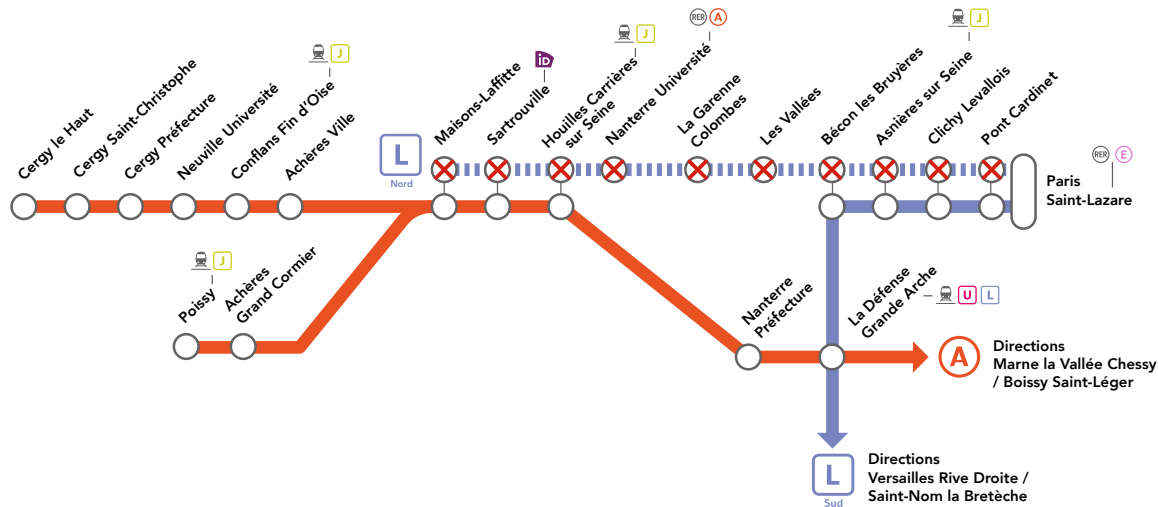

DE 11H45 À 12H15 ENTRE PARIS SAINT-LAZARE
& NANTERRE UNIVERSITÉ / MAISONS-LAFFITTE

Aucun train
 Nord
 Gare non desservie en train
 Place iDVROOM

LES TRAINS L NORD SUPPRIMÉS
ENTRE 11H45 ET 12H15

DÉPART	ARRIVÉE
Paris Saint-Lazare 11h59	Nanterre Université 12h18
Nanterre Université 12h07	Paris Saint-Lazare 12h26
Paris Saint-Lazare 12h07	Maisons-Laffitte 12h33
Maisons-Laffitte 12h10	Paris Saint-Lazare 12h38

Au départ de Paris centre pour rejoindre les gares :

- entre Houilles Carrières sur Seine et Maisons-Laffitte : empruntez la ligne **A** en direction de Cergy le Haut ou Poissy.
- Nanterre Université : empruntez la ligne **A** en direction de Saint-Germain en Laye.
- La Garenne Colombes : empruntez la ligne **A** jusqu'à La Défense puis le tramway **T2** jusqu'à La Garenne Colombes.

EN JOURNÉE

NOV.

19
au 23

LIGNE L NORD FERMÉE

DE 11H45 À 12H15 ENTRE PARIS SAINT-LAZARE
& NANTERRE UNIVERSITÉ / MAISONS-LAFFITTE

LES TRAINS L NORD SUPPRIMÉS ENTRE 11H45 ET 12H15

DÉPART	ARRIVÉE
Maisons-Laffitte 12h10	Paris Saint-Lazare 12h38
Paris Saint-Lazare 12h07	Maisons-Laffitte 12h33
Nanterre Université 12h07	Paris Saint-Lazare 12h26
Paris Saint-Lazare 11h59	Nanterre Université 12h18