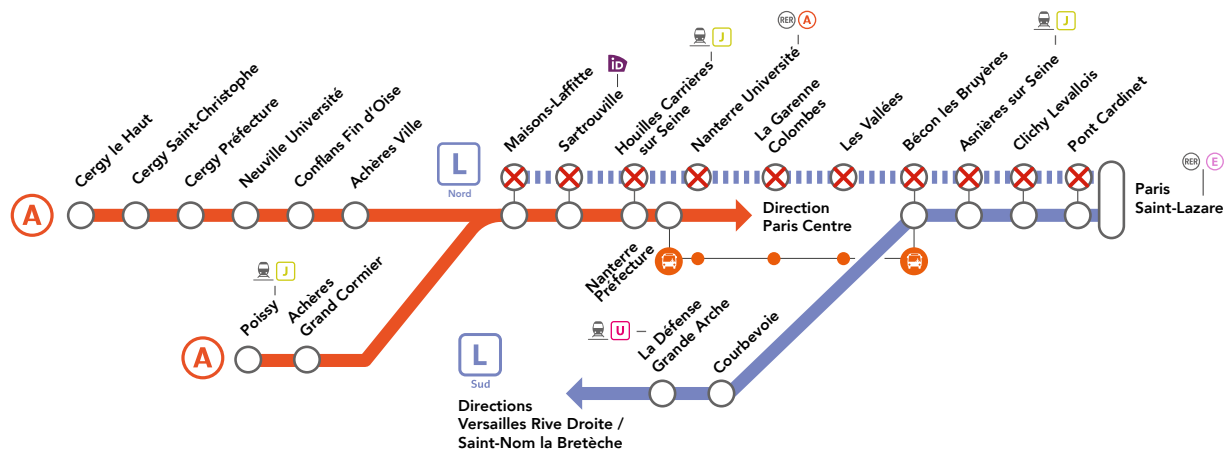

À partir de 22h30

- **entre Sartrouville et Cergy le Haut :**
empruntez un train de la ligne **A** jusqu'à **Sartrouville**
puis le bus de remplacement SNCF.

LE MATIN JUSQU'À 6H

NOV.

03

LIGNE A FERMÉE

ENTRE MAISONS-LAFFITTE & CERGY LE HAUT

|||| Aucun train de la ligne (A) | X Gare non desservie en train | id Place iDVROOM | Bus de remplacement SNCF

NOTRE SOLUTION

➤ BUS DE REMPLACEMENT SNCF

Valable dans les deux sens de circulation

Cergy
le Haut

LE WEEK-END

NOV.

03
et 04

LIGNE L NORD FERMÉE

DE 11H À 13H30 ENTRE PARIS SAINT-LAZARE
& NANTERRE UNIVERSITÉ / MAISONS-LAFFITTE

NOTRE SOLUTION

➤ BUS DE REMPLACEMENT SNCF

Valable dans les deux sens de circulation