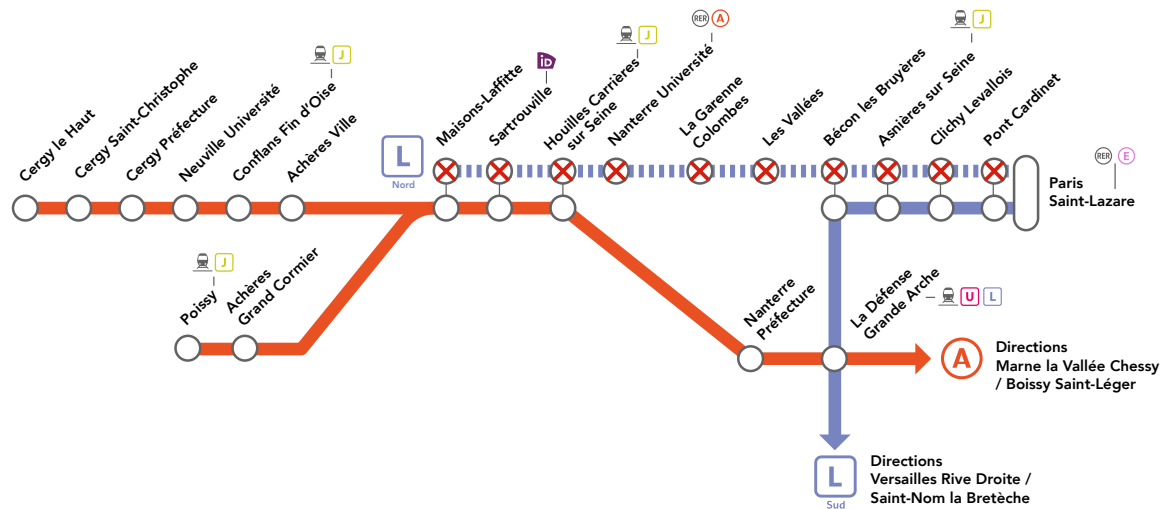

NOS CONSEILS

Au départ de Paris Saint-Lazare pour rejoindre les gares :

- **entre Pont Cardinet et Bécon les Bruyères** : empruntez la ligne **L SUD** en direction de **Versailles Rive Droite** ou **Saint-Nom la Bretèche**.
- **Les Vallées** : empruntez la ligne **J** jusqu'à **Bois Colombes** puis marche à pied durant 15 mn jusqu'à **Les Vallées**.
- **La Garenne Colombes** : empruntez la ligne **L SUD** jusqu'à **La Défense** puis le tramway **T2** jusqu'à **La Garenne Colombes**.

Au départ de Paris centre pour rejoindre les gares :

- **entre Houilles Carrières sur Seine et Maisons-Laffitte** : empruntez la ligne **A** en direction de **Cergy le Haut** ou **Poissy**.
- **Nanterre Université** : empruntez la ligne **A** en direction de **Saint-Germain en Laye**.

EN JOURNÉE

OCT.

08
au 12

LIGNE L NORD FERMÉE

DE 11H45 À 12H15 ENTRE PARIS SAINT-LAZARE
& NANTERRE UNIVERSITÉ / MAISONS-LAFFITTE

||| Aucun train | Gare non desservie en train | Place iDVROOM

LES TRAINS L NORD SUPPRIMÉS ENTRE 11H45 ET 12H15

NOS CONSEILS

Au départ de Paris Saint-Lazare pour rejoindre les gares :

- **entre Pont Cardinet et Asnières sur Seine :**
empruntez la ligne **L SUD** en direction de **Versailles Rive Droite**.
- **Bécon les Bruyères :**
emprunter la ligne **L SUD** en direction de **Saint-Nom la Bretèche**.
- **Les Vallées :** empruntez la ligne **J** jusqu'à **Bois Colombes** puis marche à pied durant 15 mn jusqu'à **Les Vallées**.
- **La Garenne Colombes :** empruntez la ligne **L SUD** jusqu'à **La Défense** puis le tramway **T2** jusqu'à **La Garenne Colombes**.