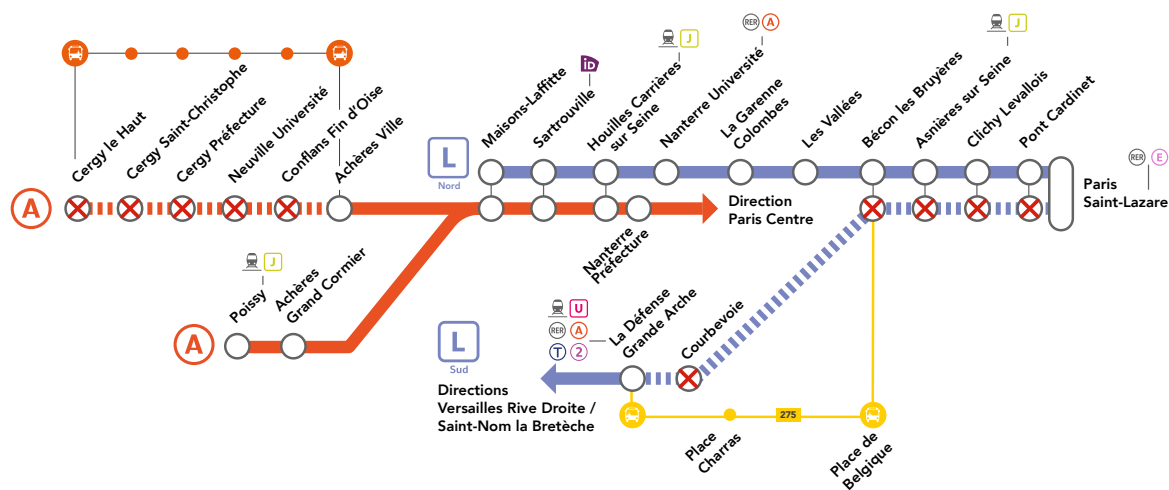

- **entre Pont Cardinet et Bécon les Bruyères** : empruntez la ligne **L SUD** en direction de **Versailles Rive Droite** ou **Saint-Nom la Bretèche**.
- **entre Les Vallées et La Garenne Colombes** : empruntez la ligne **L SUD** jusqu'à **Bécon les Bruyères** puis le bus de remplacement SNCF en direction de **Sartrouville**.

Au départ de Paris centre pour rejoindre les gares :

À partir de 20h30

- **entre Houilles Carrières sur Seine et Maisons-Laffitte** : empruntez la ligne **A** en direction de **Cergy Saint-Christophe** ou **Poissy**.
- **Cergy le Haut** : empruntez la ligne **A** jusqu'à **Cergy Saint-Christophe** puis le bus de remplacement SNCF en direction de **Cergy le Haut**.
- **Nanterre Université** : empruntez la ligne **A** en direction de **Saint-Germain en Laye**.

À partir de 22h30

- **entre Sartrouville et Cergy le Haut** : empruntez la ligne **A** jusqu'à **Sartrouville** puis le bus de remplacement SNCF en direction de **Cergy le Haut**

LE WEEK-END

DÉC.

15
et 16LIGNE A FERMÉE
ENTRE ACHÈRES VILLE & CERGY LE HAUT

Aucun train |
 Aucun train de la ligne |
 Gare non desservie en train |
 Place iDROOM

Bus Ligne 275 |
 Bus de remplacement SNCF

NOTRE SOLUTION

➤ BUS DE REMPLACEMENT SNCF

Valable dans les deux sens de circulation