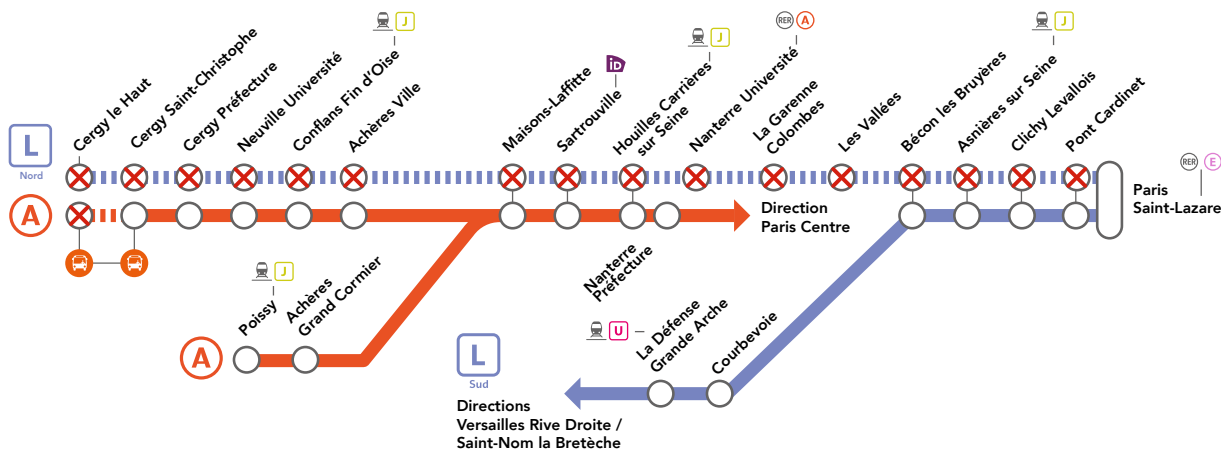

Entre 11h et 13h

Au départ de Paris Saint-Lazare pour rejoindre les gares :

- entre **Pont Cardinet** et **Bécon les Bruyères** : empruntez la ligne **L SUD** en direction de **Versailles Rive Droite** ou **Saint-Nom la Bretèche**.
- **Les Vallées** : empruntez la ligne **J** jusqu'à **Bois Colombes** puis marche à pied durant 15 mn jusqu'à la gare **Les Vallées**.

Au départ de Paris centre pour rejoindre les gares de :

- **La Garenne Colombes** : empruntez un train de la ligne **A** jusqu'à **La Défense** puis le Tramway **T2** jusqu'à **La Garenne Colombes**.

INFORMATION COMPLÉMENTAIRE

Ligne **L SUD** fermée entre **Paris Saint-Lazare** et **La Défense**

EN JOURNÉE

OCT.

29
au 31

LIGNE L NORD FERMÉE

DE 11H45 À 12H15 ENTRE PARIS SAINT-LAZARE
& NANTERRE UNIVERSITÉ / MAISONS-LAFFITTE

TOUTE LA JOURNÉE ENTRE MAISONS-LAFFITTE ET CERGY LE HAUT

LIGNE A FERMÉE

TOUTE LA JOURNÉE ENTRE CERGY SAINT-CHRISTOPHE & CERGY LE HAUT

|||| Aucun train de la ligne (A) |
 |||| Aucun train (L) |
 X Gare non desservie en train |
 iD Place iDVRROOM |
 🚌 Bus de remplacement SNCF