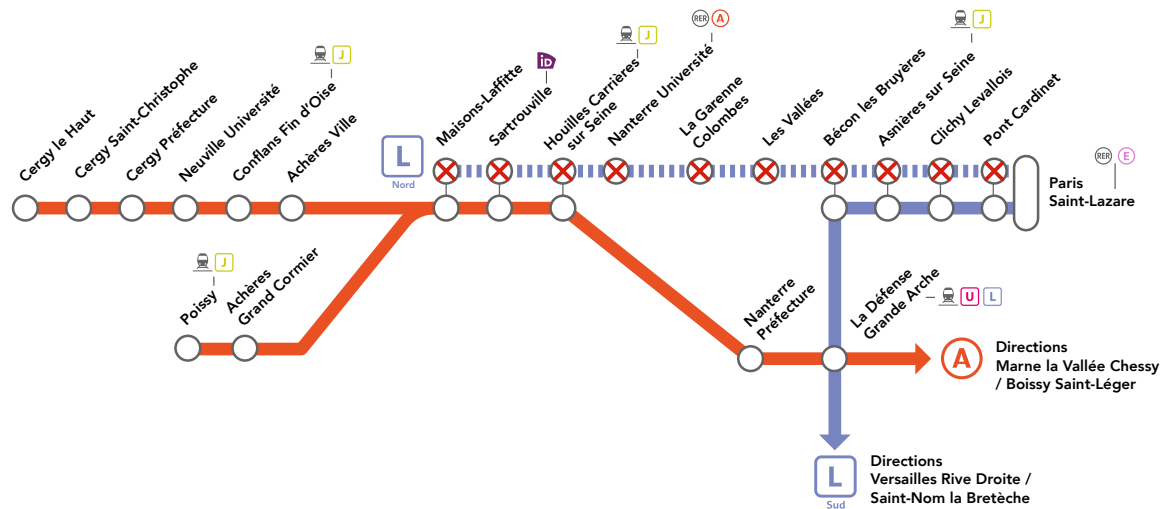

- **entre Pont Cardinet et Clichy Levallois** : empruntez la ligne de bus **53** en direction de **Victor Hugo – Jean Jaurès**.
- **entre Clichy Levallois et La Défense** : empruntez le bus **53** jusqu'à **Pont de Levallois** puis le bus **275** en direction de **La Défense**.
- **entre Les Vallées et La Garenne Colombes** : empruntez le métro **3** jusqu'à **Pont de Levallois** puis le bus de remplacement SNCF en direction de **Houilles Carrières sur Seine**.

Au départ de Paris centre pour rejoindre les gares :

- **entre Houilles Carrières sur Seine et Maisons-Laffitte** : empruntez la ligne **A** en direction de **Poissy**.
- **Nanterre Université** : empruntez la ligne **A** en direction de **Saint-Germain en Laye**.
- **La Défense** : empruntez la ligne **A** en direction de **Poissy** ou **Saint-Germain en Laye**.

Jusqu'à 21h30

- **Cergy le Haut** : empruntez la ligne **A** jusqu'à **Cergy Saint-Christophe** puis le bus de remplacement SNCF en direction de **Cergy le Haut**.

À partir de 21h30

- **entre Sartrouville et Cergy le Haut** : empruntez la ligne **A** jusqu'à **Sartrouville** puis le bus de remplacement SNCF en direction de **Cergy le Haut**.

EN JOURNÉE

OCT.

15
au 19

LIGNE L NORD FERMÉE

DE 11H45 À 12H15 ENTRE PARIS SAINT-LAZARE
& NANTERRE UNIVERSITÉ / MAISONS-LAFFITTE

Aucun train
 |
 Gare non desservie en train |
 Place iDVROOM

**LES TRAINS L NORD SUPPRIMÉS
ENTRE 11H45 À 12H15**