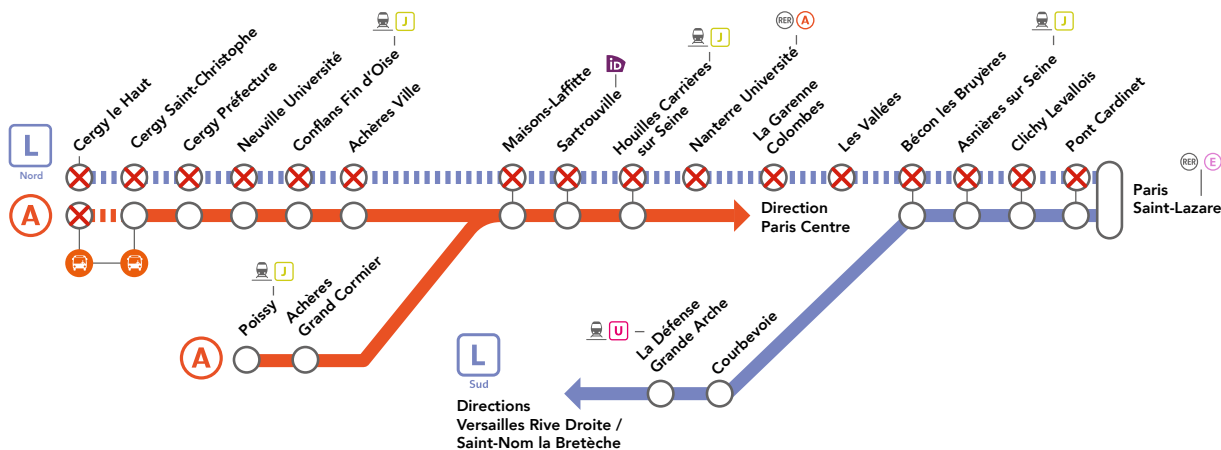

Au départ de Paris centre pour rejoindre les gares de :

- **Nanterre Université** : empruntez la ligne **A** en direction de **Saint-Germain en Laye**.
- **Houilles Carrières sur Seine à Maisons-Laffitte** : empruntez un train de la ligne **A** en direction de **Cergy Saint-Christophe** ou **Poissy**.

EN JOURNÉE

OCT.

22
au 26

LIGNE L NORD FERMÉE

DE 11H45 À 12H15 ENTRE PARIS SAINT-LAZARE
& NANTERRE UNIVERSITÉ / MAISONS-LAFFITTE

TOUTE LA JOURNÉE ENTRE MAISONS-LAFFITTE ET CERGY LE HAUT

LIGNE A FERMÉE

TOUTE LA JOURNÉE ENTRE CERGY SAINT-CHRISTOPHE & CERGY LE HAUT

LES TRAINS L NORD SUPPRIMÉS ENTRE 11H45 ET 12H15

DÉPART	ARRIVÉE
Paris Saint-Lazare 11h46	Nanterre Université 12h05
Paris Saint-Lazare 11h56	Nanterre Université 12h15
Nanterre Université 12h01	Paris Saint-Lazare 12h19
Nanterre Université 12h11	Paris Saint-Lazare 12h29