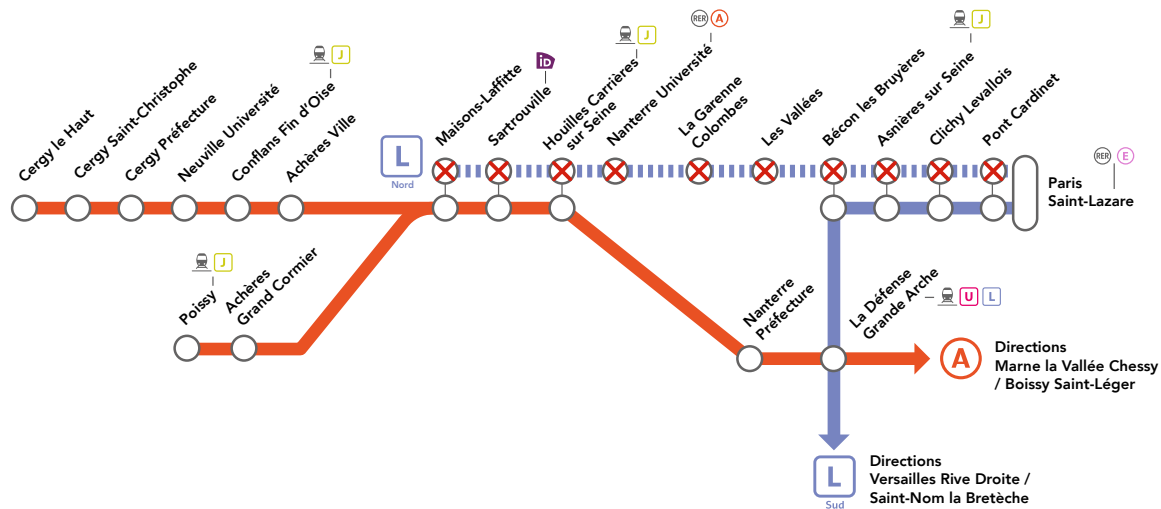

GARE DE CERGY LE HAUT FERMÉE
JOUR ET NUIT DU 20 OCT. AU 02 NOV.

03 NOV.

24 NOV.

25 NOV.

15 DÉC.

16 DÉC.

EN JOURNÉE

OCT.

01
au 05

LIGNE L NORD FERMÉE

DE 11H45 À 12H15 ENTRE PARIS SAINT-LAZARE
& NANTERRE UNIVERSITÉ / MAISONS-LAFFITTE

LES TRAINS L NORD SUPPRIMÉS ENTRE 11H45 ET 12H15

DÉPART	ARRIVÉE
Paris Saint-Lazare 11h46	Nanterre Université 12h05
Paris Saint-Lazare 11h56	Nanterre Université 12h15
Nanterre Université 12h01	Paris Saint-Lazare 12h19
Nanterre Université 12h11	Paris Saint-Lazare 12h29

NOS CONSEILS

Au départ de Paris Saint-Lazare pour rejoindre les gares :

- **entre Pont Cardinet et Asnières sur Seine :**
empruntez la ligne **L SUD** en direction de **Versailles Rive Droite**.
- **Bécon les Bruyères :**
emprunter la ligne **L SUD** en direction de **Saint-Nom la Bretèche**.
- **Les Vallées :** empruntez la ligne **J** jusqu'à **Bois Colombes** puis marche à pied durant 15 mn jusqu'à la gare **Les Vallées**.
- **La Garenne Colombes :** empruntez la ligne **L SUD** jusqu'à **La Défense** puis le tramway **T2** jusqu'à **La Garenne Colombes**.