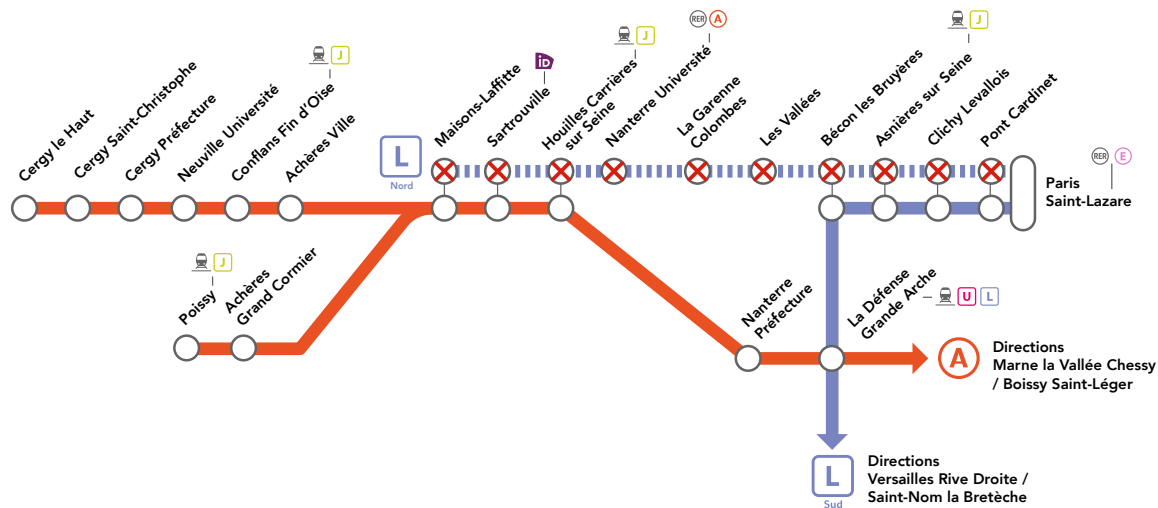

À partir de 22h30

- **entre Sartrouville et Cergy le Haut :**
empruntez un train de la ligne **A** jusqu'à **Sartrouville**
puis le bus de remplacement SNCF.

LE WEEK-END

NOV.

10
et 11

NOV.

17
et 18

LIGNE L NORD FERMÉE

DE 11H45 À 12H15 ENTRE PARIS SAINT-LAZARE
& NANTERRE UNIVERSITÉ / MAISONS-LAFFITTE

Aucun train
 Nord
 Gare non desservie en train
 Place iDVROOM

LES TRAINS L NORD SUPPRIMÉS
ENTRE 11H45 ET 12H15

DÉPART	ARRIVÉE
Paris Saint-Lazare 11h59	Nanterre Université 12h18
Nanterre Université 12h07	Paris Saint-Lazare 12h26
Paris Saint-Lazare 12h07	Maisons-Laffitte 12h33
Maisons-Laffitte 12h10	Paris Saint-Lazare 12h38