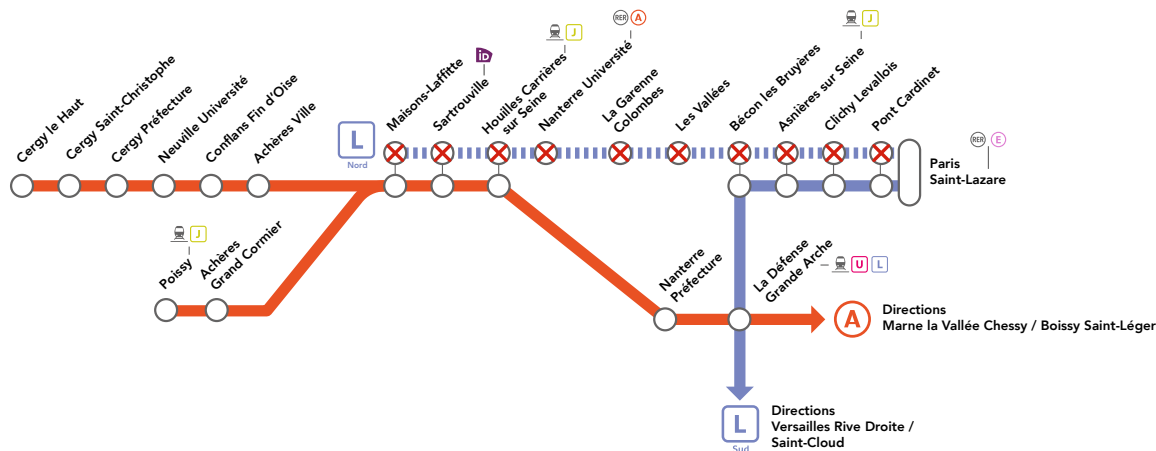

Au départ de Paris centre pour rejoindre les gares :

- **entre Houilles Carrières sur Seine et Maisons-Laffitte** : empruntez la ligne **A** en direction de **Cergy le Haut** ou **Poissy**.
- **Nanterre Université** : empruntez la ligne **A** en direction de **Saint-Germain en Laye**.
- **La Défense** : empruntez la ligne **A** en direction de **Poissy / Cergy le Haut** ou **Saint-Germain en Laye**.
- **Courbevois** : empruntez le RER **A** jusqu'à **La Défense** puis le bus **275** jusqu'à **Place Charra**.

LE WEEK-END

LIGNE L NORD FERMÉE

DE 11H45 À 12H15 ENTRE PARIS SAINT-LAZARE
& NANTERRE UNIVERSITÉ / MAISONS-LAFFITTE

OCT.

06
et 07

OCT.

13
et 14

LES TRAINS L NORD SUPPRIMÉS ENTRE 11H45 ET 12H15

NOS CONSEILS

Au départ de Paris Saint-Lazare pour rejoindre les gares :

- **entre Pont Cardinet et Bécon les Bruyères** : empruntez la ligne **L SUD** en direction de **Versailles Rive Droite** ou **Saint-Nom la Bretèche**.
- **Les Vallées** : empruntez la ligne **J** jusqu'à **Bois Colombes** puis marche à pied durant 15 mn jusqu'à **Les Vallées**.
- **La Garenne Colombes** : empruntez la ligne **L SUD** jusqu'à **La Défense** puis le tramway **T2** jusqu'à **La Garenne Colombes**.