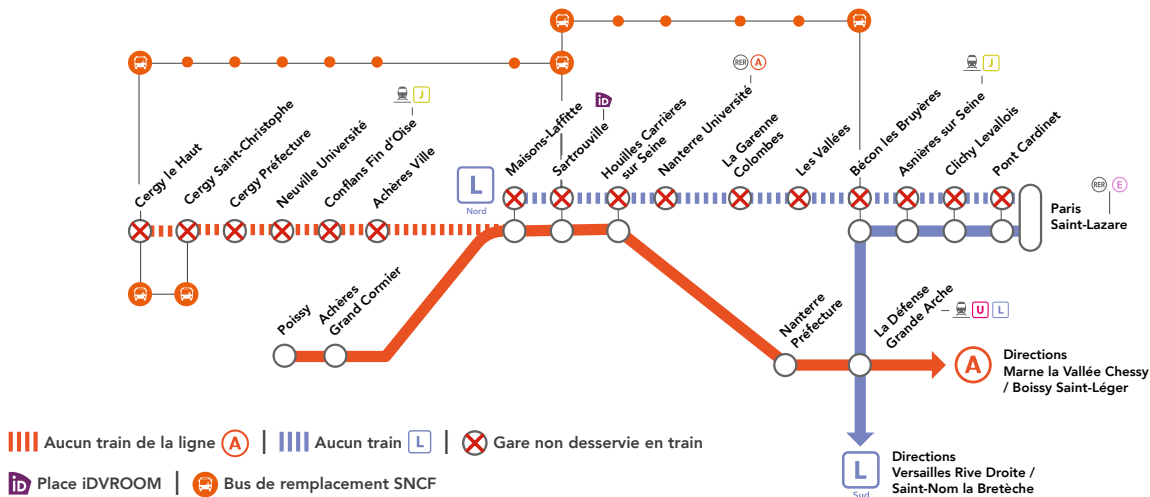

Entre 11h45 et 12h15

Au départ de Paris Saint-Lazare pour rejoindre les gares :

- entre Pont Cardinet et Asnières sur Seine : empruntez la ligne **L SUD** en direction de Versailles Rive Droite.
- Bécon les Bruyères : empruntez la ligne **L SUD** jusqu'à Saint-Nom la Bretèche.
- Les Vallées : empruntez la ligne **J** jusqu'à Bois Colombes puis marche à pied durant 15 mn jusqu'à la gare Les Vallées.
- La Garenne Colombes : empruntez la ligne **L SUD** jusqu'à La Défense puis le tramway **T2** jusqu'à La Garenne Colombes.

EN SOIRÉE

NOV.

02

LIGNE L NORD FERMÉE

À PARTIR DE 20H25 ENTRE PARIS SAINT-LAZARE
& NANTERRE UNIVERSITÉ / MAISONS-LAFFITTE

LIGNE A FERMÉE

TOUTE LA JOURNÉE ENTRE CERGY SAINT-CHRISTOPHE & CERGY LE HAUT
À PARTIR DE 22H30 ENTRE MAISONS-LAFFITTE & CERGY LE HAUT

NOS SOLUTIONS

➤ BUS DE REMPLACEMENT SNCF

Valable dans les deux sens de circulation

Bécon
les Bruyères

Sartrouville

Allongement du temps de trajet

+ 60 min

Sartrouville