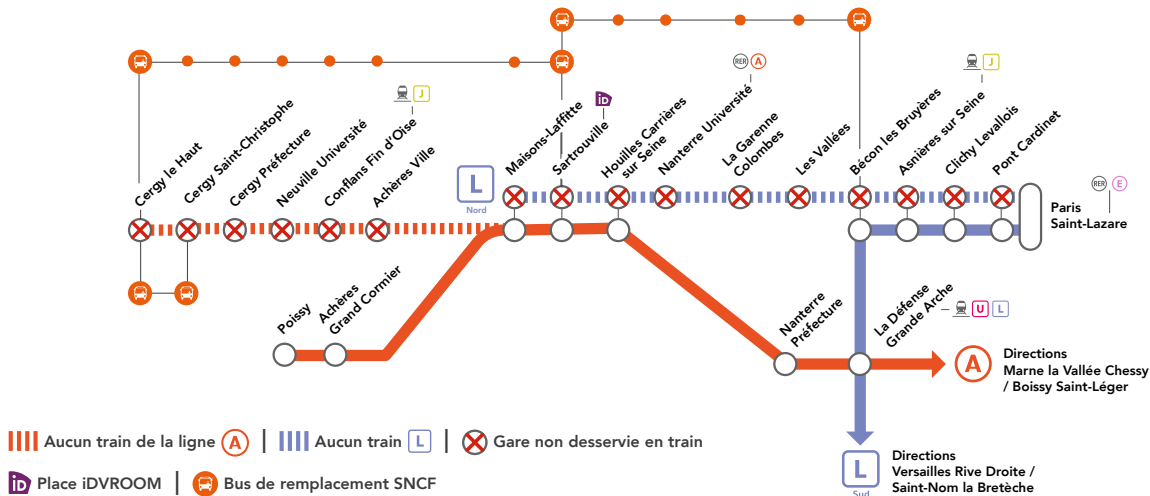

EN SOIRÉE

DÉC.

03
au 07

DÉC.

10
et 14

LIGNE L NORD FERMÉE

À PARTIR DE 22H30 ENTRE PARIS SAINT-LAZARE
& NANTERRE UNIVERSITÉ / MAISONS-LAFFITTE

LIGNE A FERMÉE

À PARTIR DE 20H30 ENTRE CERGY SAINT-CHRISTOPHE & CERGY LE HAUT
À PARTIR DE 22H30 ENTRE MAISONS-LAFFITTE & CERGY LE HAUT

NOS SOLUTIONS

➤ BUS DE REMPLACEMENT SNCF

Valable dans les deux sens de circulation

Bécon  Sartrouville
les Bruyères