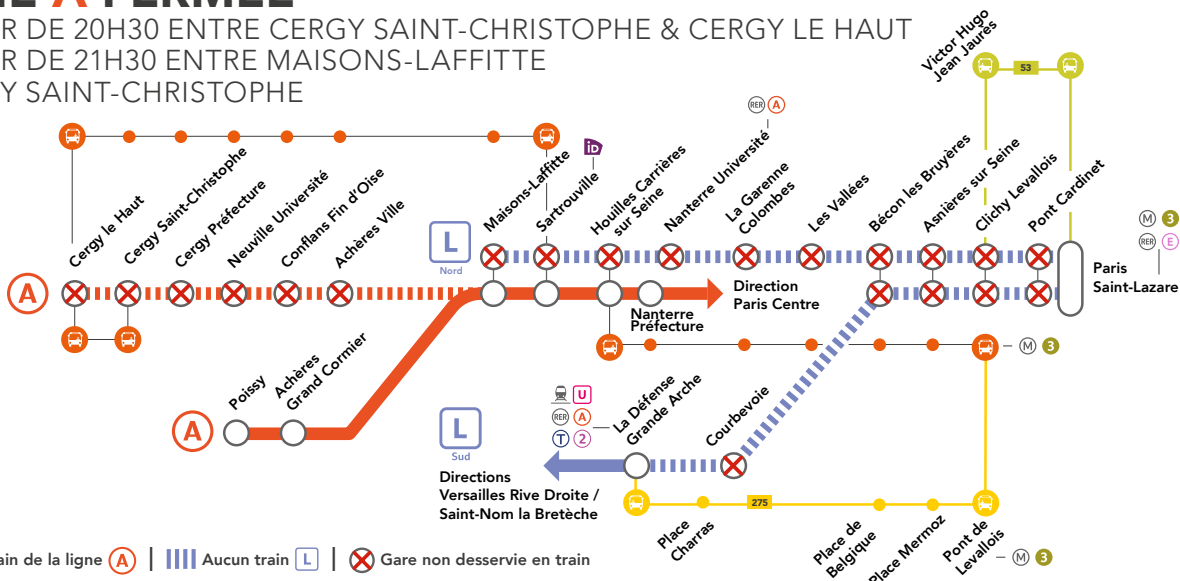

NOS CONSEILS

Au départ de Paris Saint-Lazare pour rejoindre les gares :

- **entre Pont Cardinet et Asnières sur Seine :**
empruntez la ligne **L SUD** en direction de **Versailles Rive Droite**.
- **Bécon les Bruyères :**
emprunter la ligne **L SUD** en direction de **Saint-Nom la Bretèche**.
- **Les Vallées :** empruntez la ligne **J** jusqu'à **Bois Colombes** puis marche à pied durant 15 mn jusqu'à **Les Vallées**.
- **La Garenne Colombes :** empruntez la ligne **L SUD** jusqu'à **La Défense** puis le tramway **T2** jusqu'à **La Garenne Colombes**.

Au départ de Paris centre pour rejoindre les gares :

- **entre Houilles Carrières sur Seine et Maisons-Laffitte :**
empruntez la ligne **A** en direction de **Cergy le Haut** ou **Poissy**.
- **Nanterre Université :** empruntez la ligne **A** en direction de **Saint-Germain en Laye**.

EN SOIRÉE

OCT.
08
au 12

LIGNE L NORD FERMÉE

À PARTIR DE 20H25 ENTRE PARIS SAINT-LAZARE & NANTERRE UNIVERSITÉ / MAISONS-LAFFITTE

LIGNE A FERMÉE

À PARTIR DE 20H30 ENTRE CERGY SAINT-CHRISTOPHE & CERGY LE HAUT
À PARTIR DE 21H30 ENTRE MAISONS-LAFFITTE & CERGY SAINT-CHRISTOPHE

NOS SOLUTIONS

➤ BUS DE REMPLACEMENT SNCF

Valable dans les deux sens de circulation

Pont de Levallois Bécon	←  →	Houilles Carrières sur Seine
		+ 60 min
<i>Allongement du temps de trajet</i>		
Sartrouville	←  →	Cergy le Haut
		+ 60 min
<i>Allongement du temps de trajet</i>		
Cergy Saint-Christophe	←  →	Cergy le Haut
		+ 20 min
<i>Allongement du temps de trajet</i>		