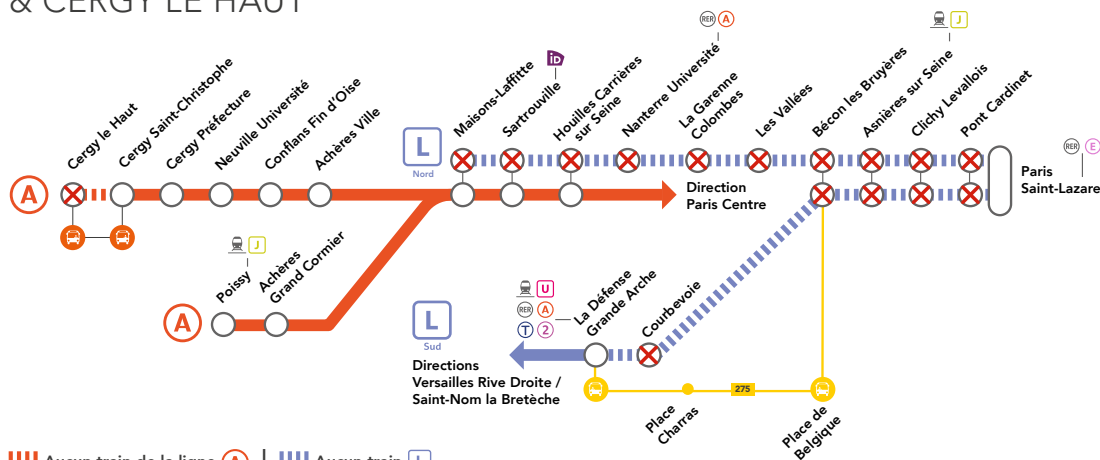

À partir de 22h10

Au départ de Paris Saint-Lazare pour rejoindre les gares :

- **de Maisons-Laffitte à Cergy le Haut** : empruntez un train **L NORD** jusqu'à **Sartrouville** puis un bus de remplacement SNCF en direction de **Cergy le Haut**.
- **de Achères Grand Cormier et Poissy** : empruntez un train **L NORD** jusqu'à **Sartrouville** puis un bus de remplacement SNCF en direction de **Poissy**.

LE WEEK-END

OCT.

27
et 28

LIGNE L NORD FERMÉE

ENTRE 11H55 ET 12H10 ENTRE PARIS SAINT-LAZARE
& NANTERRE UNIVERSITÉ / MAISONS-LAFFITTE

LIGNE A FERMÉE

TOUTE LA JOURNÉE ENTRE CERGY SAINT-CHRISTOPHE
& CERGY LE HAUT

|||| Aucun train de la ligne **A** | |||| Aucun train **L**

Gare non desservie en train | Place idVROOM | Bus de remplacement SNCF | Bus Ligne 275

LES TRAINS L NORD SUPPRIMÉS ENTRE 11H55 ET 12H10

DÉPART	ARRIVÉE
Paris Saint-Lazare 11h59	Nanterre Université 12h18
Nanterre Université 12h07	Paris Saint-Lazare 12h26
Paris Saint-Lazare 12h07	Maisons-Laffitte 12h33
Maisons-Laffitte 12h10	Paris Saint-Lazare 12h38