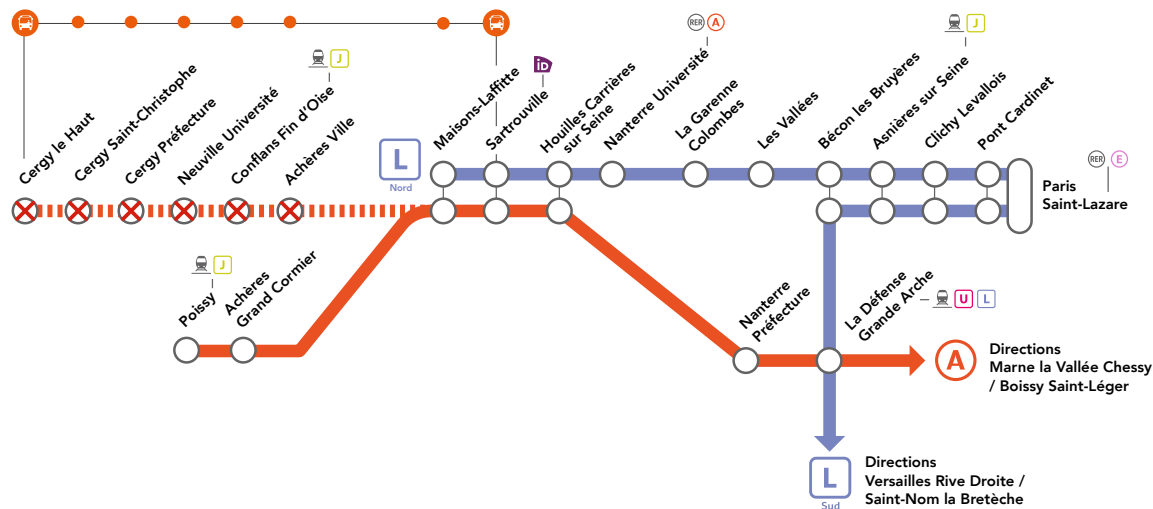

Au départ de Paris centre pour rejoindre les gares :

Entre 20h25 et 22h30

- **Nanterre Université :** empruntez la ligne **A**
en direction de **Saint-Germain en Laye**.
- **entre Houilles Carrières sur Seine et Maisons-Laffitte :**
empruntez la ligne **A** en direction de **Cergy**
Saint-Christophe ou **Poissy**.

À partir de 22h30

- **entre Sartrouville et Cergy le Haut :**
empruntez un train de la ligne **A** jusqu'à **Sartrouville**
puis le bus de remplacement SNCF.

LE MATIN JUSQU'À 6H

NOV.

03

LIGNE A FERMÉE

ENTRE MAISONS-LAFFITTE & CERGY LE HAUT

|||| Aucun train de la ligne (A) | X Gare non desservie en train | id Place iDVROOM | Bus de remplacement SNCF

NOTRE SOLUTION

➤ BUS DE REMPLACEMENT SNCF

Valable dans les deux sens de circulation

Cergy
le Haut