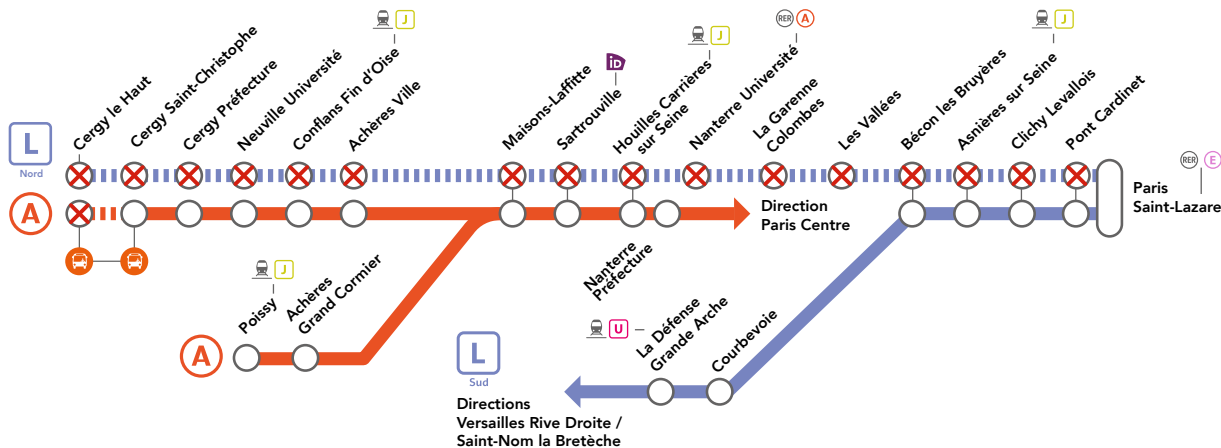

Au départ de Paris centre pour rejoindre les gares :

- **entre Houilles Carrières sur Seine et Maisons-Laffitte :**
empruntez la ligne **A** en direction
de **Cergy Saint-Christophe** ou **Poissy**.
- **Nanterre Université :** empruntez la ligne **A**
en direction de **Saint-Germain en Laye**.

EN JOURNÉE

NOV.

02

LIGNE L NORD FERMÉE

DE 11H45 À 12H15 ENTRE PARIS SAINT-LAZARE
& NANTERRE UNIVERSITÉ / MAISONS-LAFFITTE

TOUTE LA JOURNÉE ENTRE MAISONS-LAFFITTE ET CERGY LE HAUT

LIGNE A FERMÉE

TOUTE LA JOURNÉE ENTRE CERGY SAINT-CHRISTOPHE & CERGY LE HAUT

Aucun train de la ligne |
 Aucun train |
 Gare non desservie en train |
 Place iDVROOM |
 Bus de remplacement SNCF

LES TRAINS L NORD SUPPRIMÉS ENTRE 11H45 ET 12H15

DÉPART	ARRIVÉE
Paris Saint-Lazare 11h49	Nanterre Université 12h08
Paris Saint-Lazare 12h04	Maisons-Laffitte 12h41
Nanterre Université 11h49	Paris Saint-Lazare 12h08
Maisons-Laffitte 11h55	Paris Saint-Lazare 12h24