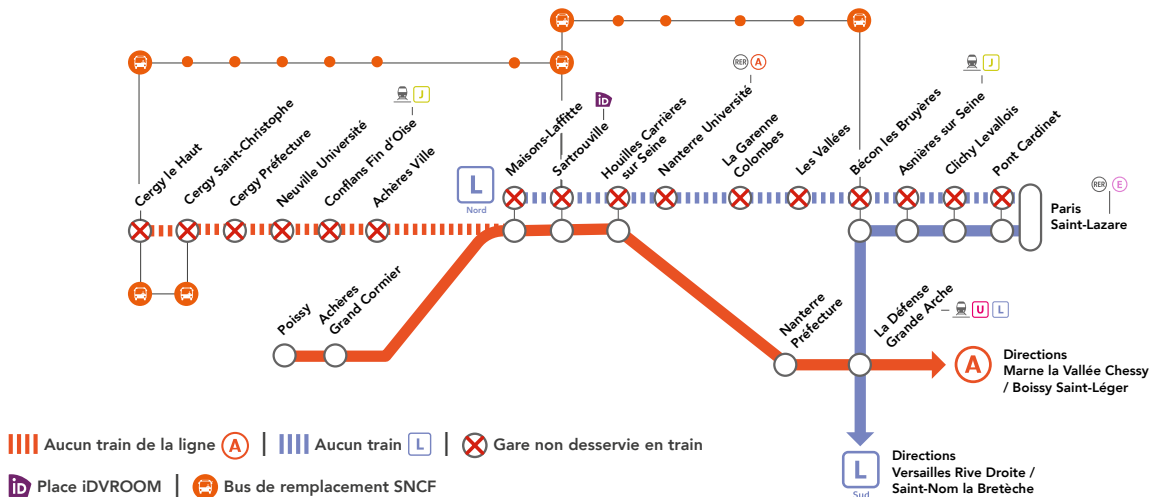

EN SOIRÉE

NOV.

19
au 23

NOV.

26
au 30

LIGNE L NORD FERMÉE

À PARTIR DE 22H30 ENTRE PARIS SAINT-LAZARE
& NANTERRE UNIVERSITÉ / MAISONS-LAFFITTE

LIGNE A FERMÉE

À PARTIR DE 20H30 ENTRE CERGY SAINT-CHRISTOPHE & CERGY LE HAUT
À PARTIR DE 22H30 ENTRE MAISONS-LAFFITTE & CERGY LE HAUT

NOS SOLUTIONS

➤ BUS DE REMPLACEMENT SNCF

Valable dans les deux sens de circulation

Bécon
les Bruyères ←  → Sartrouville