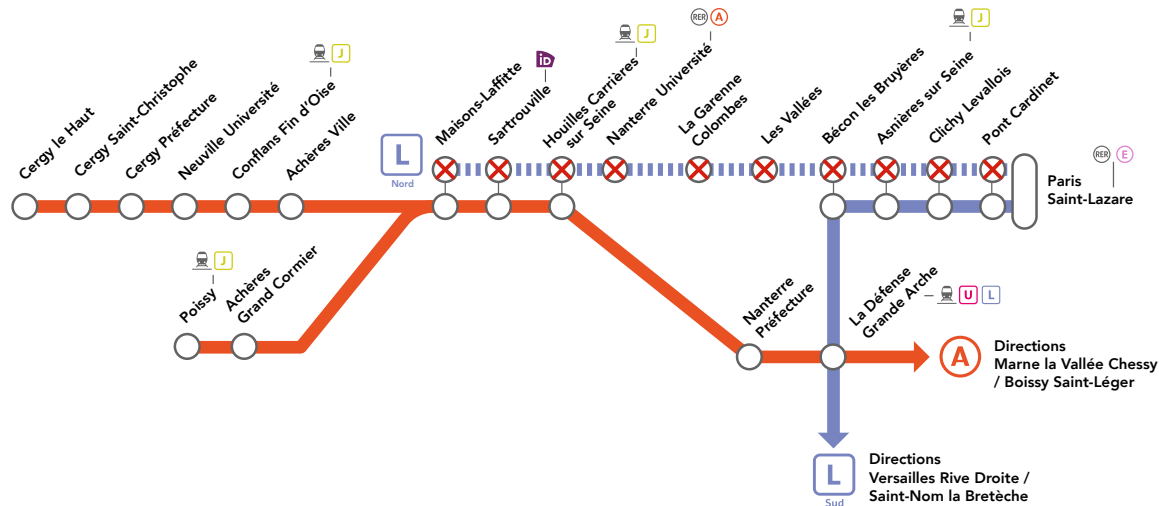

EN JOURNÉE

NOV.

05
au 09

NOV.

12
au 16

LIGNE L NORD FERMÉE

DE 11H45 À 12H15 ENTRE PARIS SAINT-LAZARE
& NANTERRE UNIVERSITÉ / MAISONS-LAFFITTE

Aucun train
 |
 Gare non desservie en train |
 Place iDVROOM