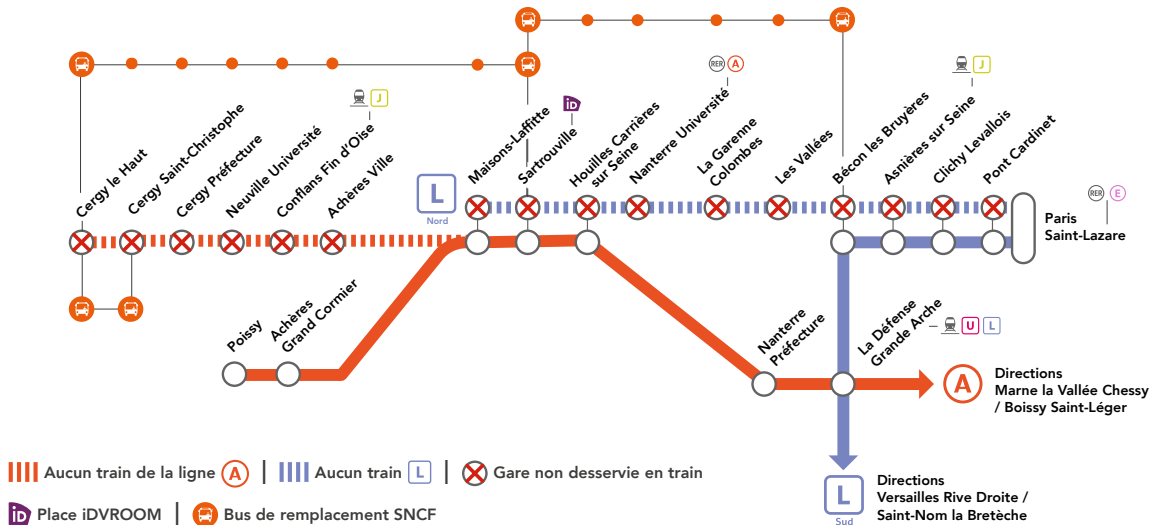

EN SOIRÉE

NOV.

05
au 09

NOV.

12
au 16

LIGNE L NORD DESERTE MODIFIÉE

À PARTIR DE 20H25 ENTRE PARIS SAINT-LAZARE
& NANTERRE UNIVERSITÉ / MAISONS-LAFFITTE

LIGNE A FERMÉE

À PARTIR DE 20H30 ENTRE CERGY SAINT-CHRISTOPHE & CERGY LE HAUT
À PARTIR DE 22H30 ENTRE MAISON-LAFFITTE & CERGY LE HAUT

NOS SOLUTIONS

➤ BUS DE REMPLACEMENT SNCF

Valable dans les deux sens de circulation

Bécon
les Bruyères