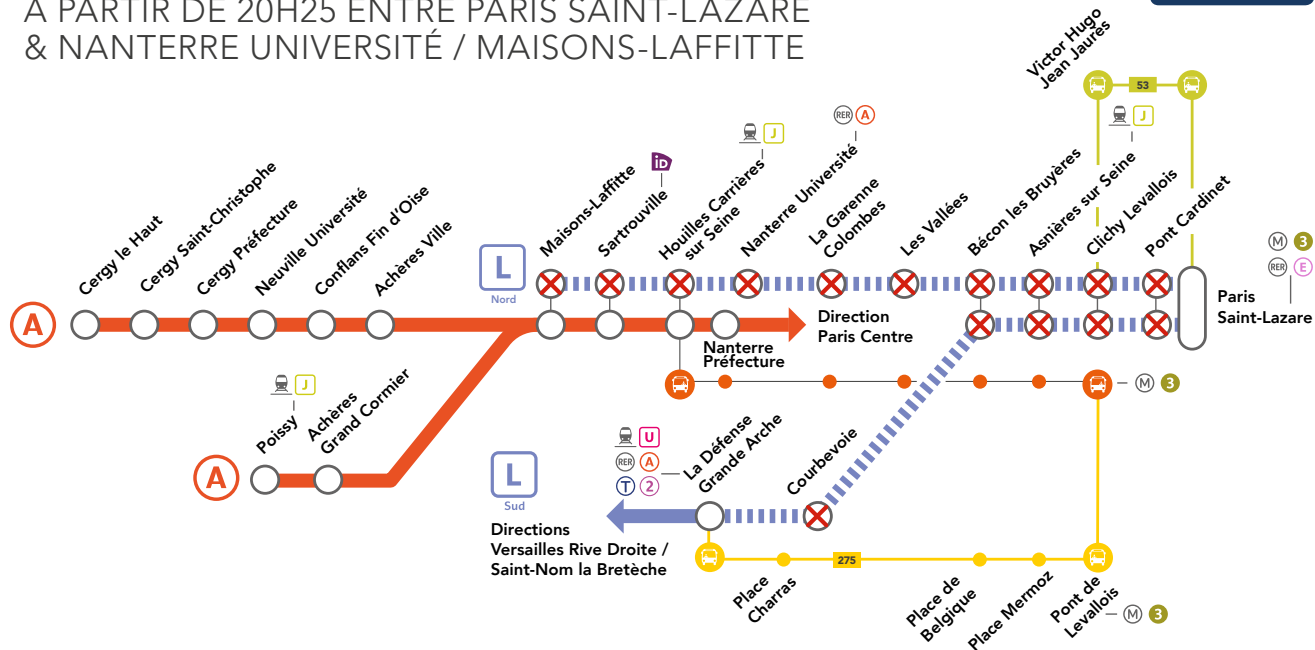

NOS CONSEILS

Au départ de Paris Saint-Lazare pour rejoindre les gares :

- **entre Pont Cardinet et Asnières sur Seine :**
empruntez la ligne **L SUD** en direction de **Versailles Rive Droite**.
- **Bécon les Bruyères :**
emprunter la ligne **L SUD** en direction de **Saint-Nom la Bretèche**.
- **Les Vallées :** empruntez la ligne **J** jusqu'à **Bois Colombes** puis marche à pied durant 15 mn jusqu'à la gare **Les Vallées**.
- **La Garenne Colombes :** empruntez la ligne **L SUD** jusqu'à **La Défense** puis le tramway **T2** jusqu'à **La Garenne Colombes**.

Au départ de Paris centre pour rejoindre les gares :

- **entre Houilles Carrières sur Seine et Maisons-Laffitte :**
empruntez la ligne **A** en direction de **Cergy le Haut** ou **Poissy**.
- **Nanterre Université :** empruntez la ligne **A** en direction de **Saint-Germain en Laye**.

EN SOIRÉE

OCT.

01
au 05

LIGNE L NORD FERMÉE

À PARTIR DE 20H25 ENTRE PARIS SAINT-LAZARE
& NANTERRE UNIVERSITÉ / MAISONS-LAFFITTE

Aucun train |
 Gare non desservie en train |
 Place iDVROOM |
 Bus Ligne 275 |
 Bus Ligne 53 |
 Bus de remplacement SNCF

NOS SOLUTIONS

➤ BUS DE REMPLACEMENT SNCF

Valable dans les deux sens de circulation

Pont de Levallois Bécon ←  → Houilles Carrières sur Seine

Allongement du temps de trajet + 60 min

➤ RENFORCEMENT DES LIGNES RÉGULIÈRES