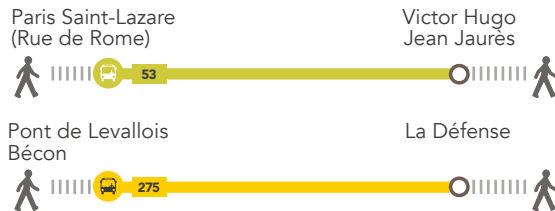

NOS SOLUTIONS

➤ BUS DE REMPLACEMENT SNCF

Valable dans les deux sens de circulation

Pont de Levallois Bécon	← →	Houilles Carrières sur Seine
		+ 60 min
<i>Allongement du temps de trajet</i>		
Sartrouville	← →	Cergy le Haut
		+ 60 min
<i>Allongement du temps de trajet</i>		
Cergy Saint-Christophe	← →	Cergy le Haut
		+ 20 min
<i>Allongement du temps de trajet</i>		

➤ RENFORCEMENT DES LIGNES RÉGULIÈRES

INFORMATION COMPLÉMENTAIRE

Ligne **LSUD** fermée entre **Paris Saint-Lazare** et **La Défense**

NOS CONSEILS

Au départ de Paris Saint-Lazare pour rejoindre les gares :

- **entre Pont Cardinet et Clichy Levallois** : empruntez la ligne de bus **53** en direction de **Victor Hugo – Jean Jaurès**.
- **entre Clichy Levallois et La Défense** : empruntez le bus **53** jusqu'à **Pont de Levallois** puis le bus **275** en direction de **La Défense**.
- **entre Les Vallées et La Garenne Colombes** : empruntez le métro **3** jusqu'à **Pont de Levallois** puis le bus de remplacement SNCF en direction de **Houilles Carrières sur Seine**.

Au départ de Paris centre pour rejoindre les gares :

- **entre Houilles Carrières sur Seine et Maisons-Laffitte** : empruntez la ligne **A** en direction de **Poissy**.
- **Nanterre Université** : empruntez la ligne **A** en direction de **Saint-Germain en Laye**.
- **La Défense** : empruntez la ligne **A** en direction de **Poissy** ou **Saint-Germain en Laye**.

Jusqu'à 21h30

- **Cergy le Haut** : empruntez la ligne **A** jusqu'à **Cergy Saint-Christophe** puis le bus de remplacement SNCF en direction de **Cergy le Haut**.

À partir de 21h30

- **entre Sartrouville et Cergy le Haut** : empruntez la ligne **A** jusqu'à **Sartrouville** puis le bus de remplacement SNCF en direction de **Cergy le Haut**.