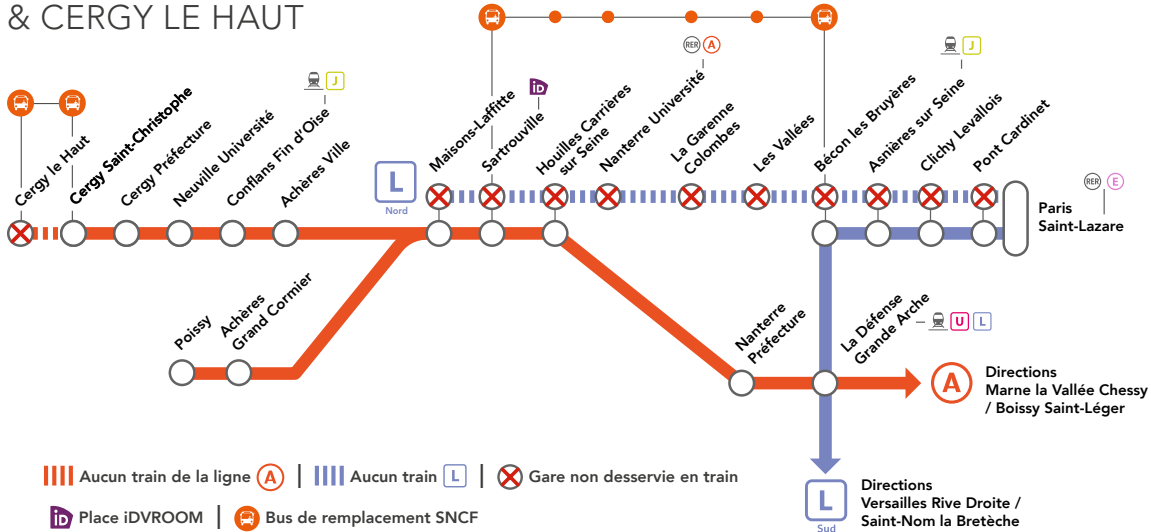

Entre 11h45 et 12h15

Au départ de Paris Saint-Lazare pour rejoindre les gares :

- **entre Pont Cardinet et Asnières sur Seine** : empruntez la ligne **L SUD** en direction de **Versailles Rive Droite**.
- **Bécon les Bruyères** : empruntez la ligne **L SUD** jusqu'à **Saint-Nom la Bretèche**.
- **Les Vallées** : empruntez la ligne **J** jusqu'à **Bois Colombes** puis marche à pied durant 15 mn jusqu'à la gare **Les Vallées**.
- **La Garenne Colombes** : empruntez la ligne **L SUD** jusqu'à **La Défense** puis le tramway **T2** jusqu'à **La Garenne Colombes**.

EN SOIRÉE

OCT.
29
au 31

NOV.
01

LIGNE L NORD FERMÉE

À PARTIR DE 20H25 ENTRE PARIS SAINT-LAZARE & NANTERRE UNIVERSITÉ / MAISONS-LAFFITTE

LIGNE A FERMÉE

TOUTE LA JOURNÉE ENTRE CERGY SAINT-CHRISTOPHE & CERGY LE HAUT

NOS SOLUTIONS

➤ BUS DE REMPLACEMENT SNCF

Valable dans les deux sens de circulation

Bécon
les Bruyères

←  → Sartrouville

Allongement du temps de trajet + 60 min

Cergy
Saint-Christophe

←  → Cergy
le Haut