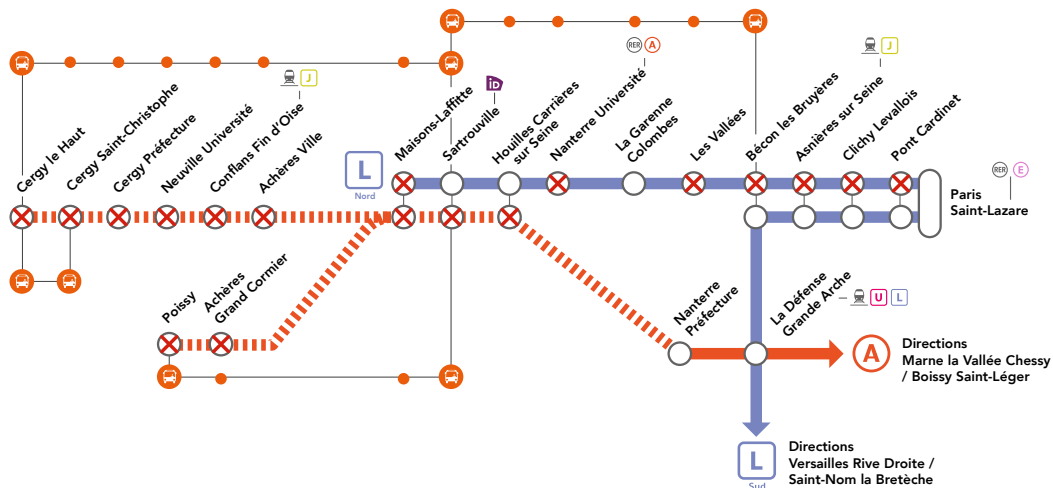

Entre 11h45 et 12h15

Au départ de Paris Saint-Lazare pour rejoindre les gares :

- entre Pont Cardinet et Asnières sur Seine : empruntez la ligne **L SUD** en direction de Versailles Rive Droite.
- Bécon les Bruyères : empruntez la ligne **L SUD** en direction de Saint-Nom la Bretèche.
- Les Vallées : empruntez la ligne **J** jusqu'à Bois Colombes puis marchez à pied durant 15 mn jusqu'à la gare Les Vallées.
- La Garenne Colombes : empruntez la ligne **L SUD** jusqu'à La Défense puis le tramway **T2** jusqu'à La Garenne Colombes.

EN SOIRÉE

OCT.

22
au 26

LIGNE L NORD DESERTE MODIFIÉE

À PARTIR DE 20H25 ENTRE PARIS SAINT-LAZARE
& NANTERRE UNIVERSITÉ / MAISONS-LAFFITTE

LIGNE A FERMÉE

À PARTIR DE 20H30 ENTRE CERGY SAINT-CHRISTOPHE & CERGY LE HAUT
À PARTIR DE 22H10 ENTRE NANTERRE PRÉFECTURE & CERGY LE HAUT / POISSY

Aucun train de la ligne
 Gare non desservie en train
 Place iDROOM
 Bus de remplacement SNCF

NOS SOLUTIONS

➤ BUS DE REMPLACEMENT SNCF

Valable dans les deux sens de circulation

Bécon  Sartrouville
les Bruyères