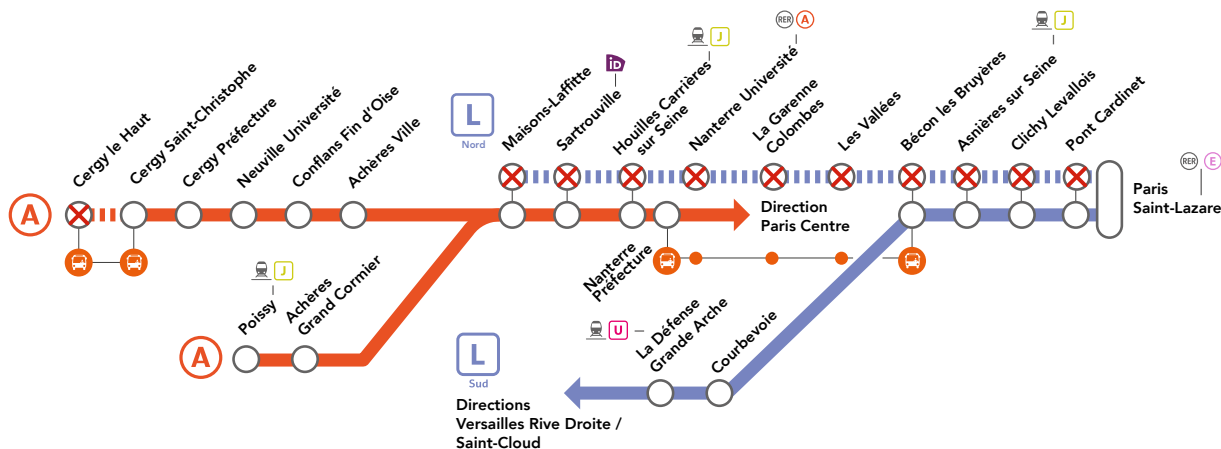

- **Maisons-Laffitte** : empruntez un train de la ligne **A** en direction de **Cergy Saint-Christophe** ou **Poissy**.
- **Cergy le Haut** : empruntez un train de la ligne **A** jusqu'à **Cergy Saint-Christophe** puis un bus de remplacement SNCF en direction de **Cergy le Haut**.

À partir de 22h10

Au départ de Paris Saint-Lazare pour rejoindre les gares :

- **de Maisons-Laffitte à Cergy le Haut** : empruntez un train **L NORD** jusqu'à **Sartrouville** puis un bus de remplacement SNCF en direction de **Cergy le Haut**.
- **de Achères Grand Cormier et Poissy** : empruntez un train **L NORD** jusqu'à **Sartrouville** puis un bus de remplacement SNCF en direction de **Poissy**.

LE WEEK-END

OCT.

20
et 21**LIGNE L NORD FERMÉE**ENTRE 11H ET 13H30 ENTRE PARIS SAINT-LAZARE
& NANTERRE UNIVERSITÉ / MAISONS-LAFFITTE**LIGNE A FERMÉE**

TOUTE LA JOURNÉE ENTRE CERGY SAINT-CHRISTOPHE & CERGY LE HAUT

Gare non desservie en train |
 Aucun train de la ligne |
 Aucun train |
 Place iDVROOM |
 Bus de remplacement SNCF

NOS SOLUTIONS

➤ BUS DE REMPLACEMENT SNCF

Valable dans les deux sens de circulation

Bécon les Bruyères		Nanterre Préfecture
<i>Allongement du temps de trajet</i>		<i>+ 60 min</i>