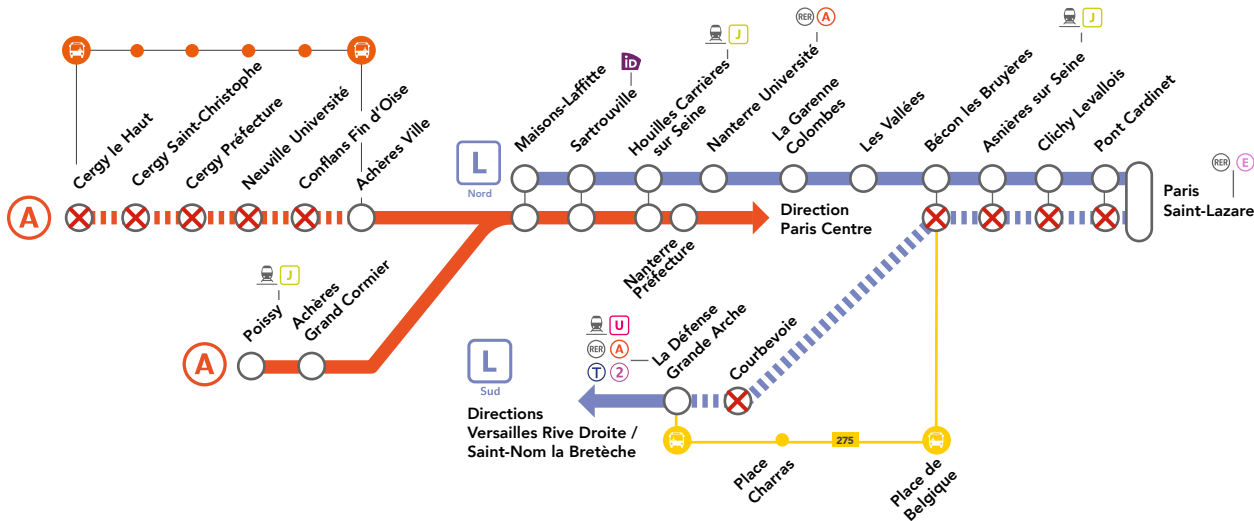

À partir de 22h30

- **entre Sartrouville et Cergy le Haut :**
empruntez la ligne **A** jusqu'à **Sartrouville** puis le bus
de remplacement SNCF en direction de **Cergy le Haut**.

LE WEEK-END

NOV.
24
et 25

LIGNE A FERMÉE

ENTRE ACHÈRES VILLE & CERGY LE HAUT

- ||| Aucun train (L) | ||||| Aucun train de la ligne (A) | (X) Gare non desservie en train | (id) Place iDVROOM
- (Bus) Bus Ligne 275 | (Bus) Bus de remplacement SNCF