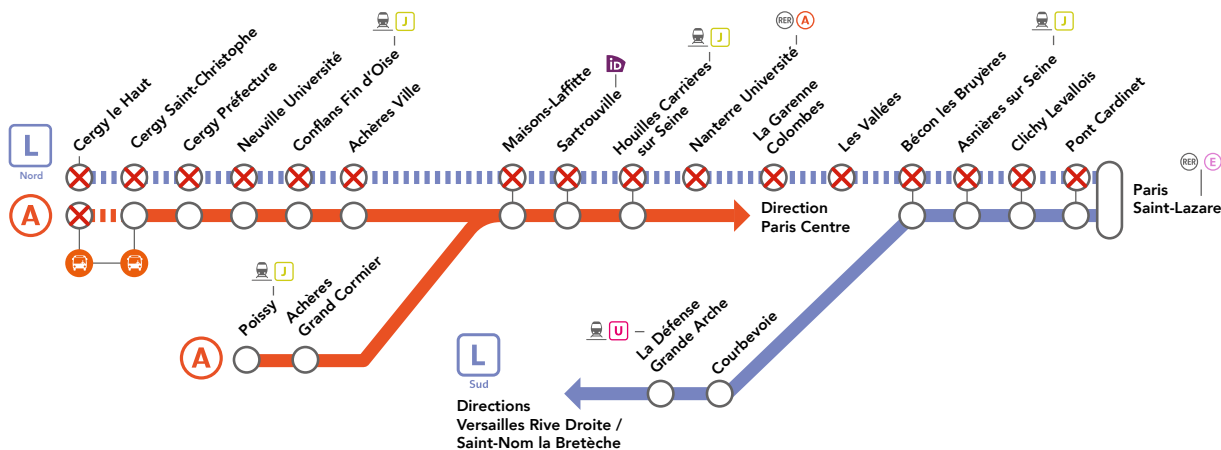

Entre 11h45 et 12h15

Au départ de Paris Saint-Lazare pour rejoindre les gares :

- entre Pont Cardinet et Asnières sur Seine : empruntez la ligne **L SUD** en direction de Versailles Rive Droite.
- Bécon les Bruyères : empruntez la ligne **L SUD** jusqu'à Saint-Nom la Bretèche.
- Les Vallées : empruntez la ligne **J** jusqu'à Bois Colombes puis marche à pied durant 15 mn jusqu'à la gare Les Vallées.
- La Garenne Colombes : empruntez la ligne **L SUD** jusqu'à La Défense puis le tramway **T2** jusqu'à La Garenne Colombes.

EN JOURNÉE

NOV.

01

LIGNE L NORD FERMÉE

DE 11H45 À 12H15 ENTRE PARIS SAINT-LAZARE
& NANTERRE UNIVERSITÉ / MAISONS-LAFFITTE

TOUTE LA JOURNÉE ENTRE MAISONS-LAFFITTE ET CERGY LE HAUT

LIGNE A FERMÉE

TOUTE LA JOURNÉE ENTRE CERGY SAINT-CHRISTOPHE & CERGY LE HAUT

||| Aucun train de la ligne (A) | ||| Aucun train (L) | ⊗ Gare non desservie en train | id Place iDVROOM | 🚌 Bus de remplacement SNCF

LES TRAINS L NORD SUPPRIMÉS ENTRE 11H45 ET 12H15

DÉPART	ARRIVÉE
Paris Saint-Lazare 11h59	Nanterre Université 12h18
Nanterre Université 12h07	Paris Saint-Lazare 12h26
Paris Saint-Lazare 12h07	Maisons-Laffitte 12h33
Maisons-Laffitte 12h10	Paris Saint-Lazare 12h38