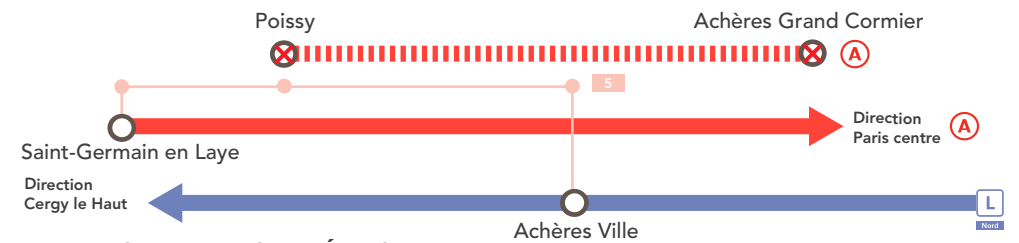

● ENTRE SAINT-GERMAIN EN LAYE (LIGNE A) & ACHÈRES VILLE VIA POISSY