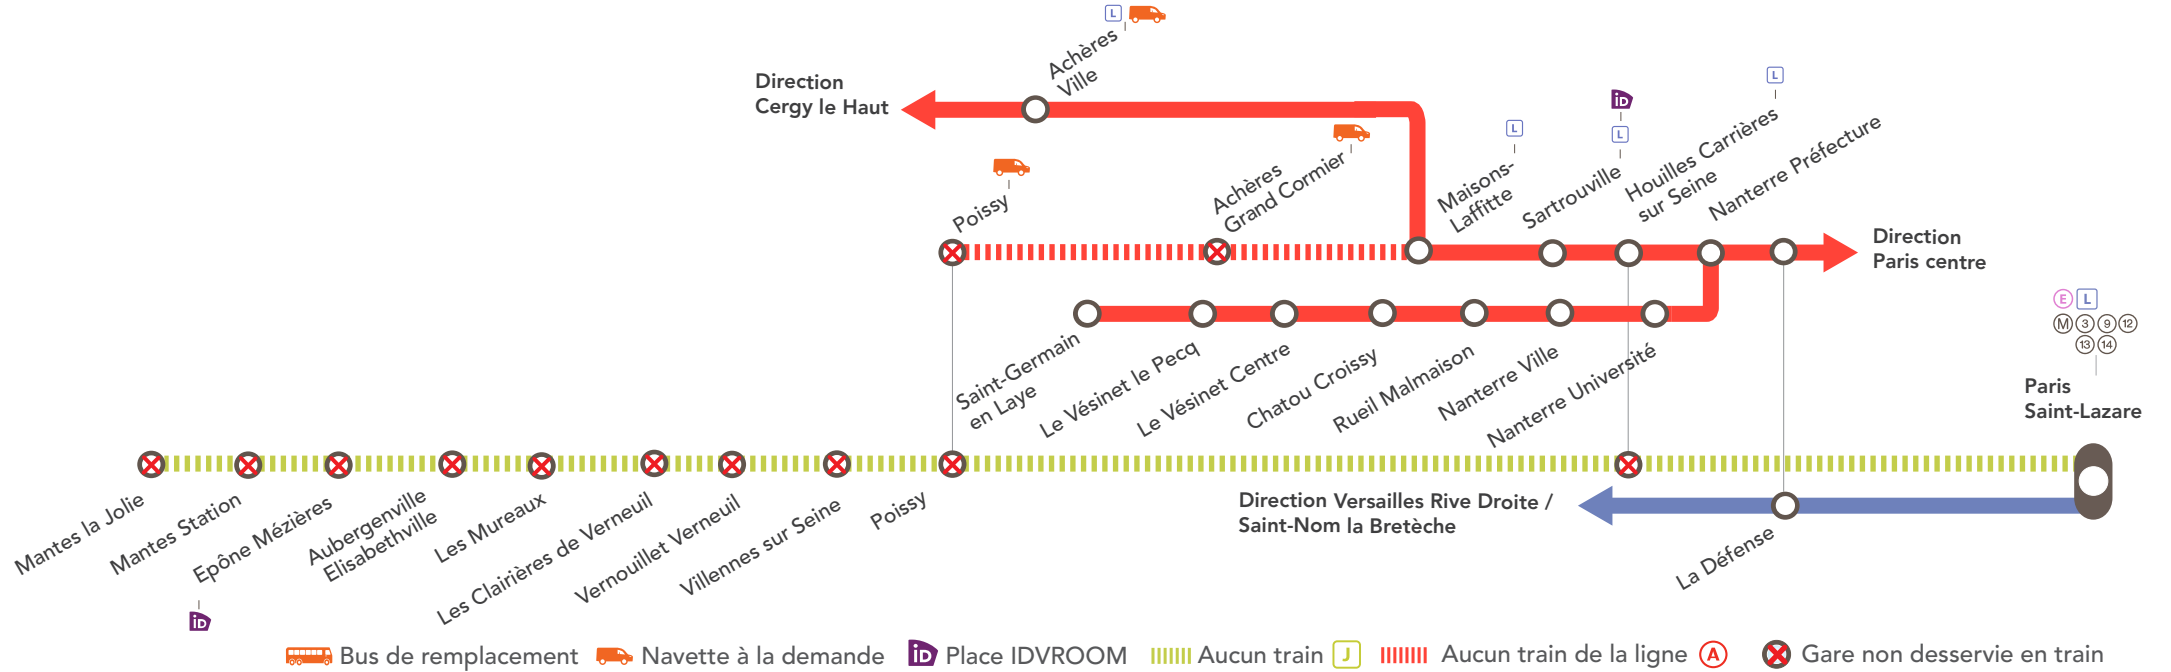

AUCUN TRAIN ENTRE

PARIS SAINT-LAZARE & MANTES LA JOLIE VIA POISSY ET ENTRE SARTROUVILLE & POISSY

⚠ Modification des horaires sur les trains Transilien de la ligne Paris Saint-Lazare direction Mantes la Jolie via Conflans Sainte-Honorine et sur les TER/Intercités en direction de Mantes la Jolie.
Pour plus d'informations rendez-vous sur l'appli SNCF.