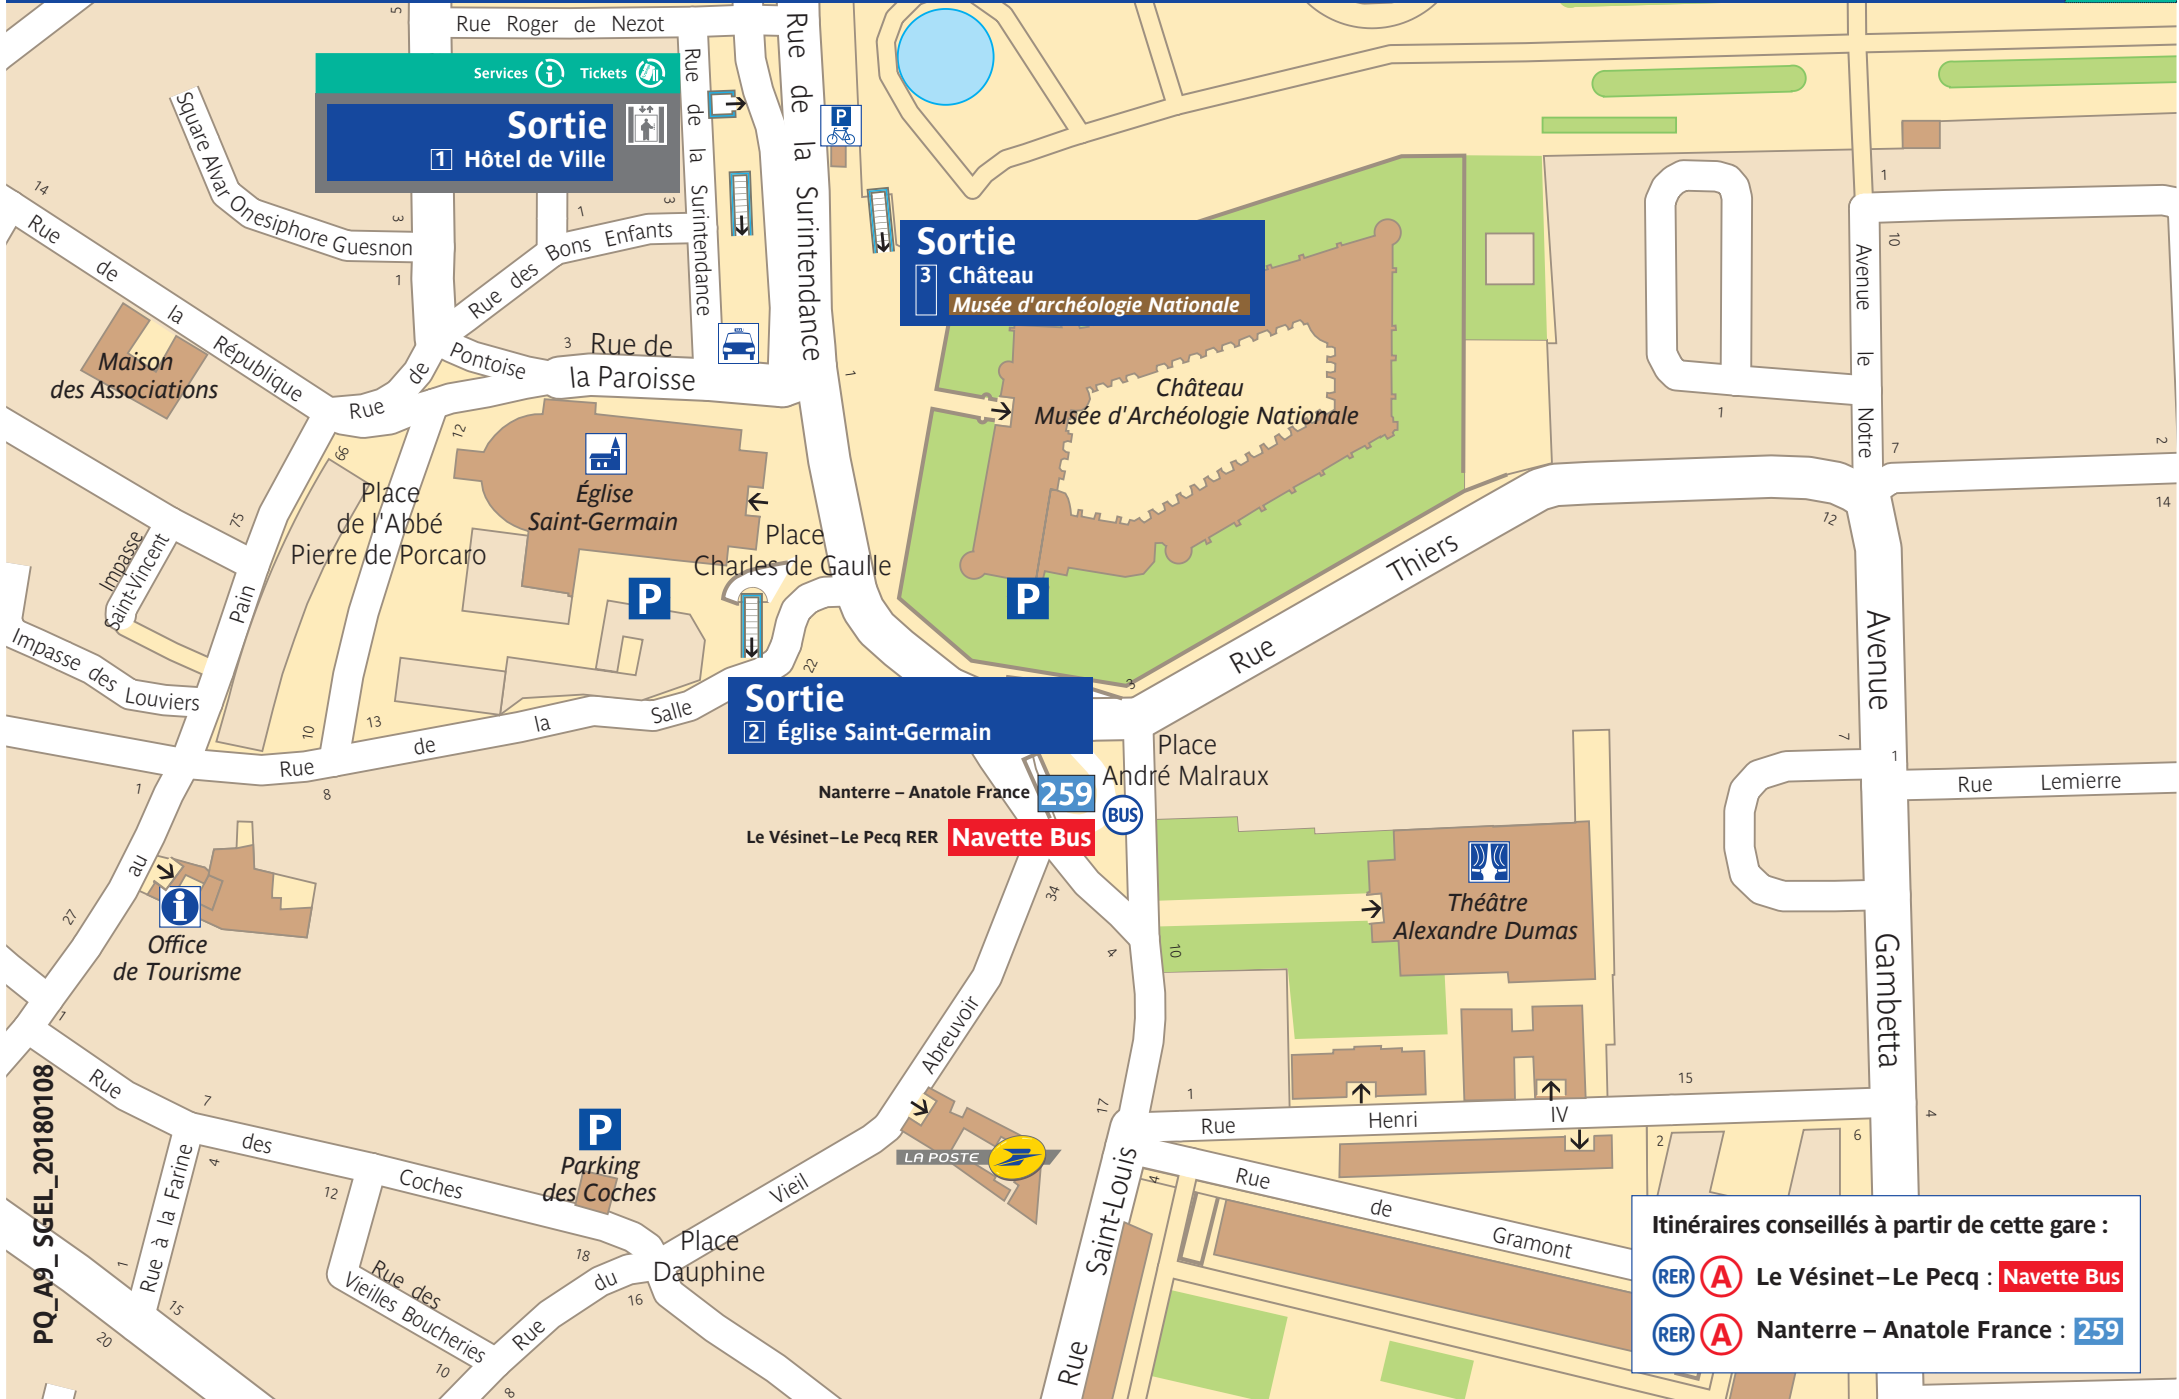

# Saint-Germain-en-Laye

Services Tickets

**Sortie**  
1 Hôtel de Ville

**Sortie**  
3 Château  
Musée d'archéologie Nationale

**Sortie**  
2 Église Saint-Germain

Itinéraires conseillés à partir de cette gare :

- A** Le Vésinet – Le Pecq : **Navette Bus**
- A** Nanterre – Anatole France : **259**

PQ\_A9\_SGEL\_20180108

Forêt de Saint-Germain

Cergy le Haut 

**Saint-Germain en-Laye**

259

**Le Vésinet Le Pecq**

**Le Vésinet Centre**

**Chatou Croissy**

**Rueil-Malmaison**

**Nanterre Université**

**Nanterre Ville**

**Nanterre Préfecture**

Paris Saint-Lazare 

Paris Boissy-St-Léger  
Marne-la-Vallée  
Chessy

Nanterre Anatole France

259

Navette Bus

La Seine

259

Forêt de La Malmaison