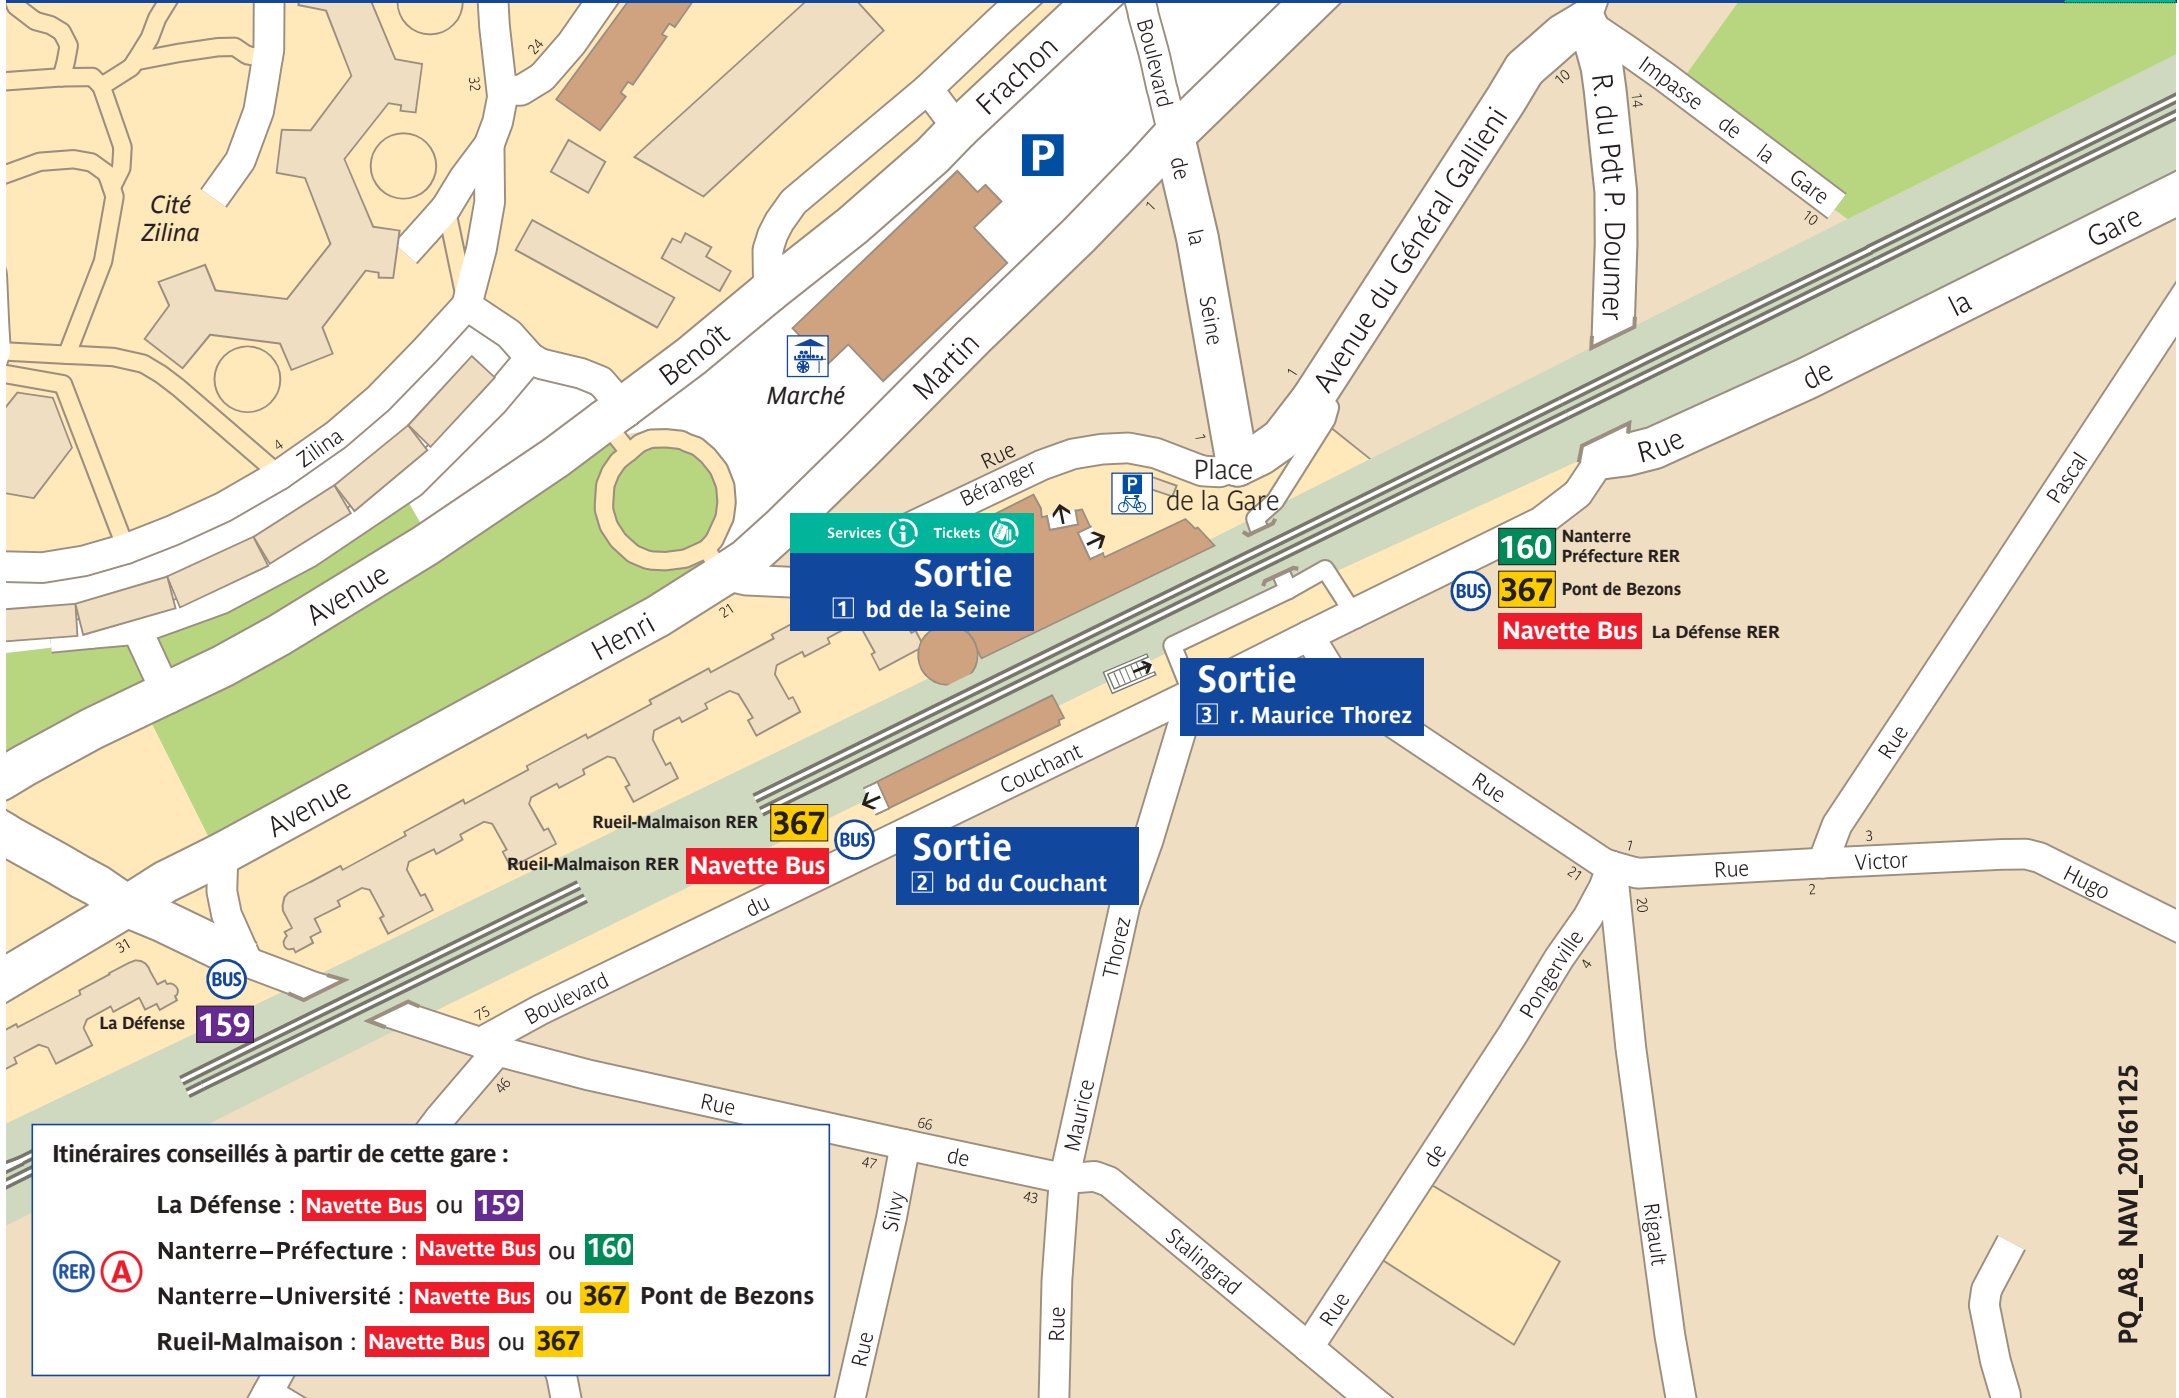

Nanterre – Ville

Itinéraires conseillés à partir de cette gare :

- La Défense : **Navette Bus** ou **159**
- Nanterre – Préfecture : **Navette Bus** ou **160**
- Nanterre – Université : **Navette Bus** ou **367** Pont de Bezons
- Rueil-Malmaison : **Navette Bus** ou **367**

Cergy-Pontoise
Poissy

**Houilles
Carrières-sur-Seine**

Pont de Bezons

367 T 2

La Garenne-Colombes

Gare
St-Lazare

Mantes
La-Jolie

**Nanterre
Université**

Nav. 367

Charlebourg

163

Porte de
Champéret

La Seine

**Nanterre
Ville**

Nav. 159 160 367

160

163

Reuil Ville

160

Pont de Sèvres

La Verrière L
Versailles
Rive Droite U

T 2 Pte de
Versailles

Puteaux

Bois de
Boulogne