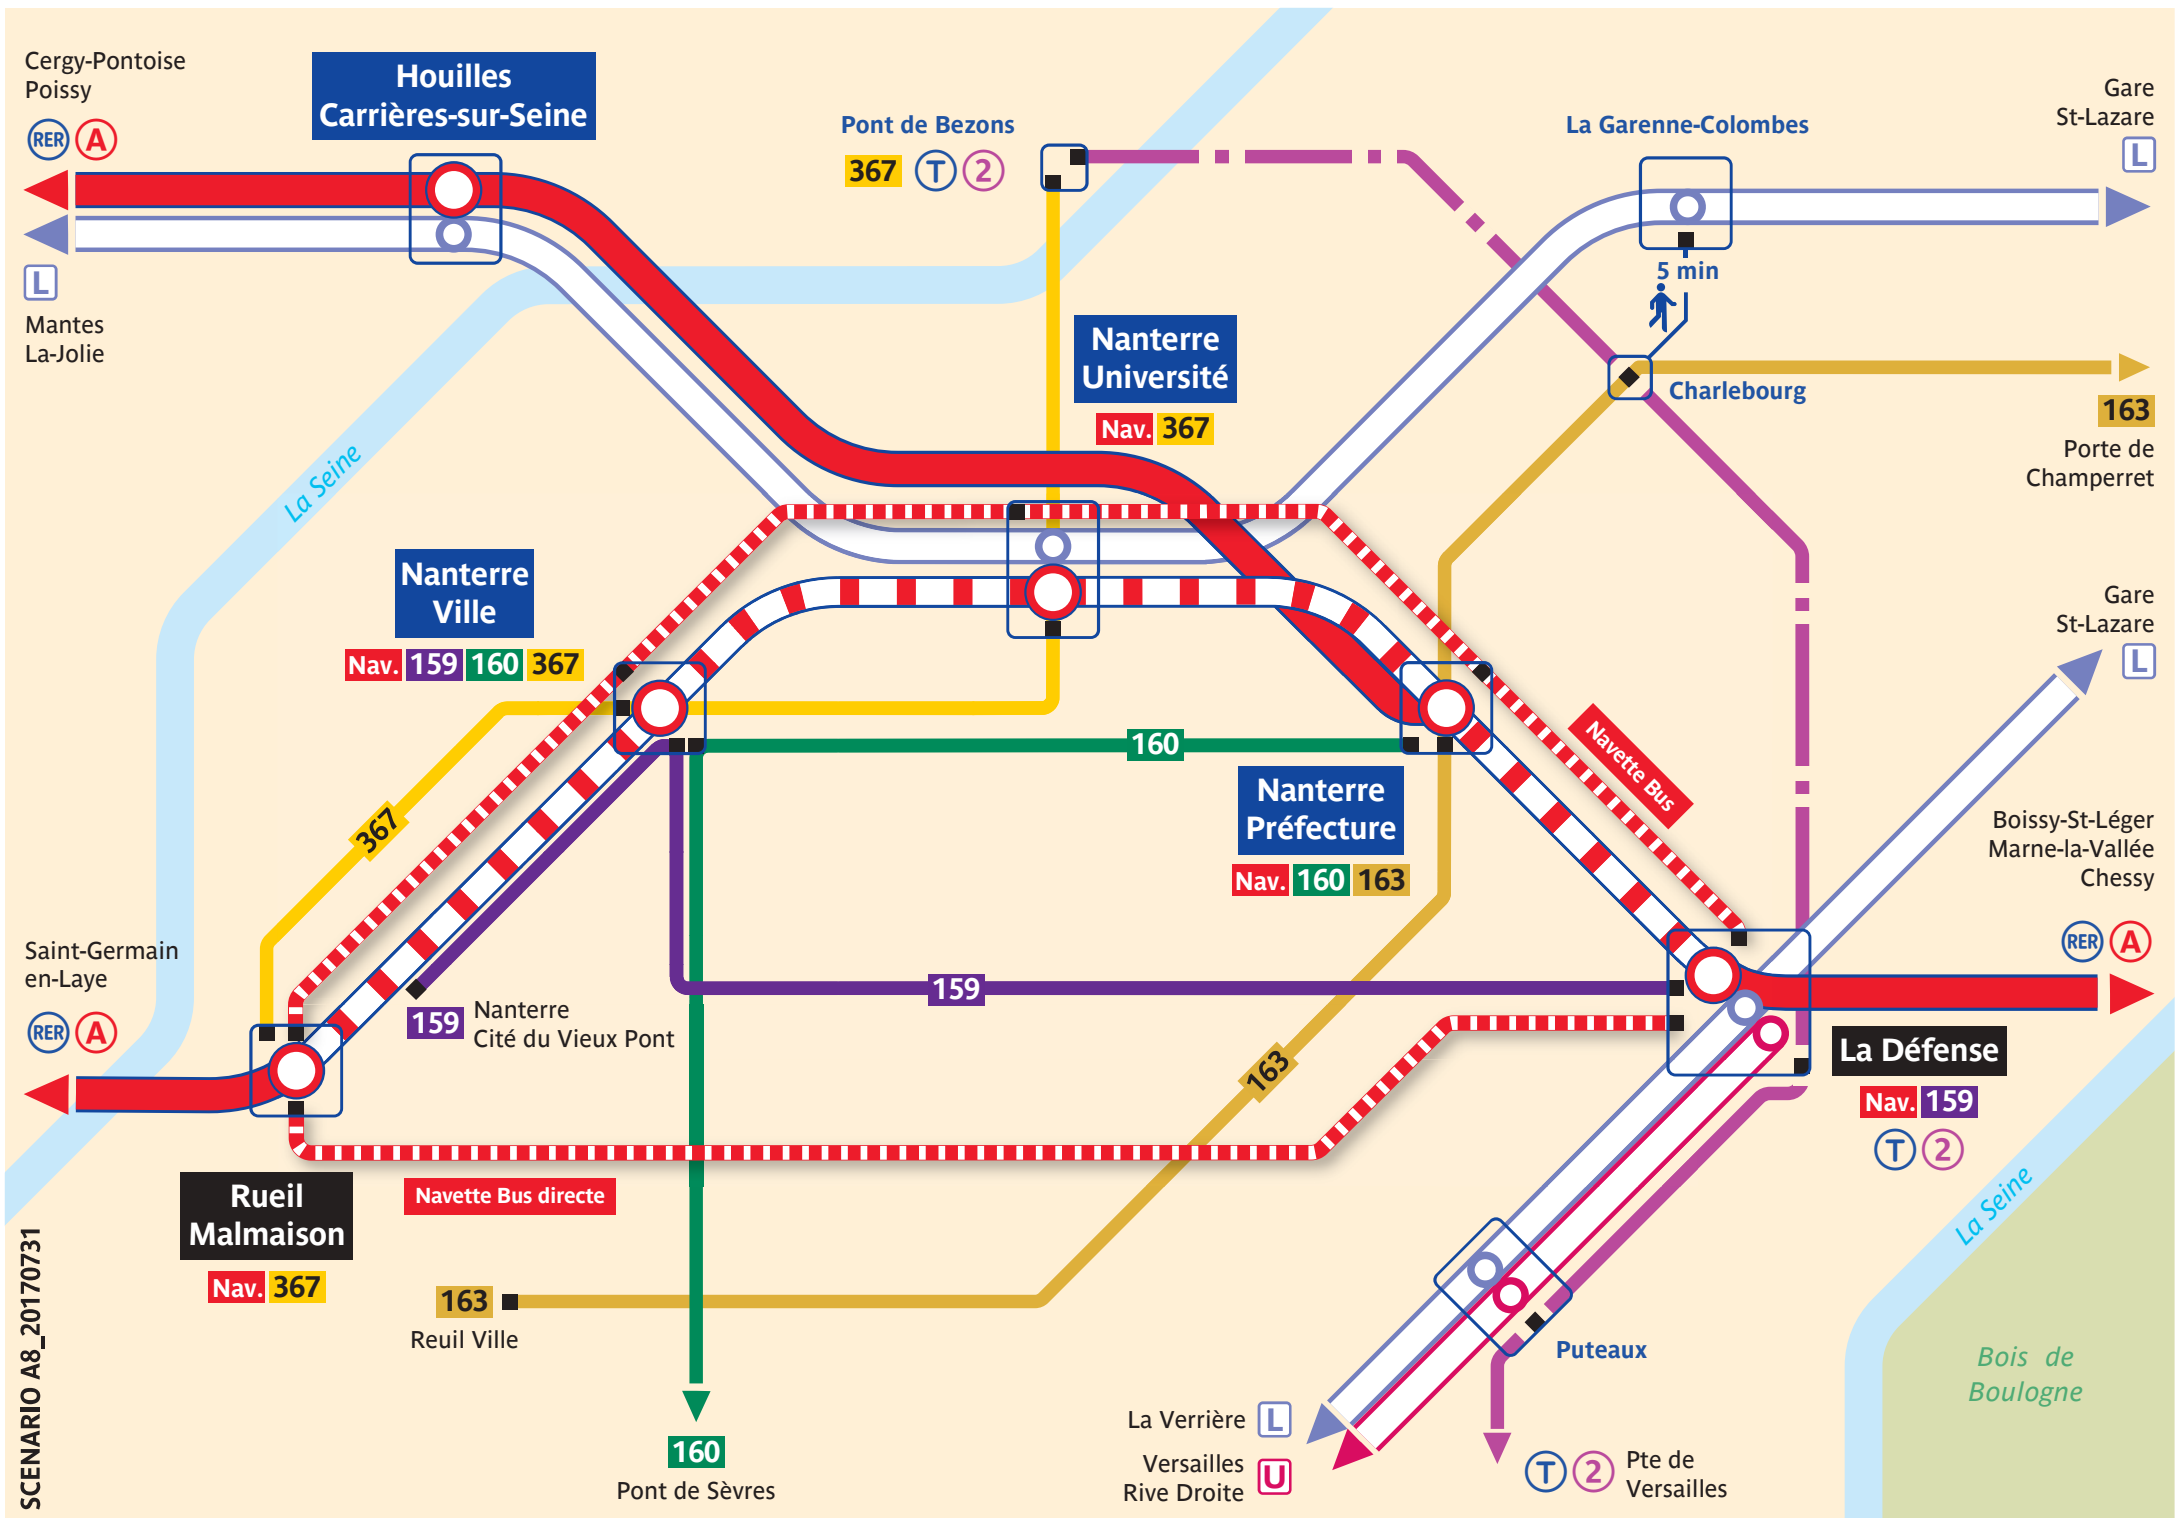

# Nanterre – Université

Itinéraires conseillés à partir de cette gare :

La Défense, Nanterre – Préfecture : **Navette Bus**

Nanterre – Ville, Rueil-Malmaison : **Navette Bus** ou **367**

PQ\_A8\_NAUN\_20170731

SCENARIO A8\_20170731