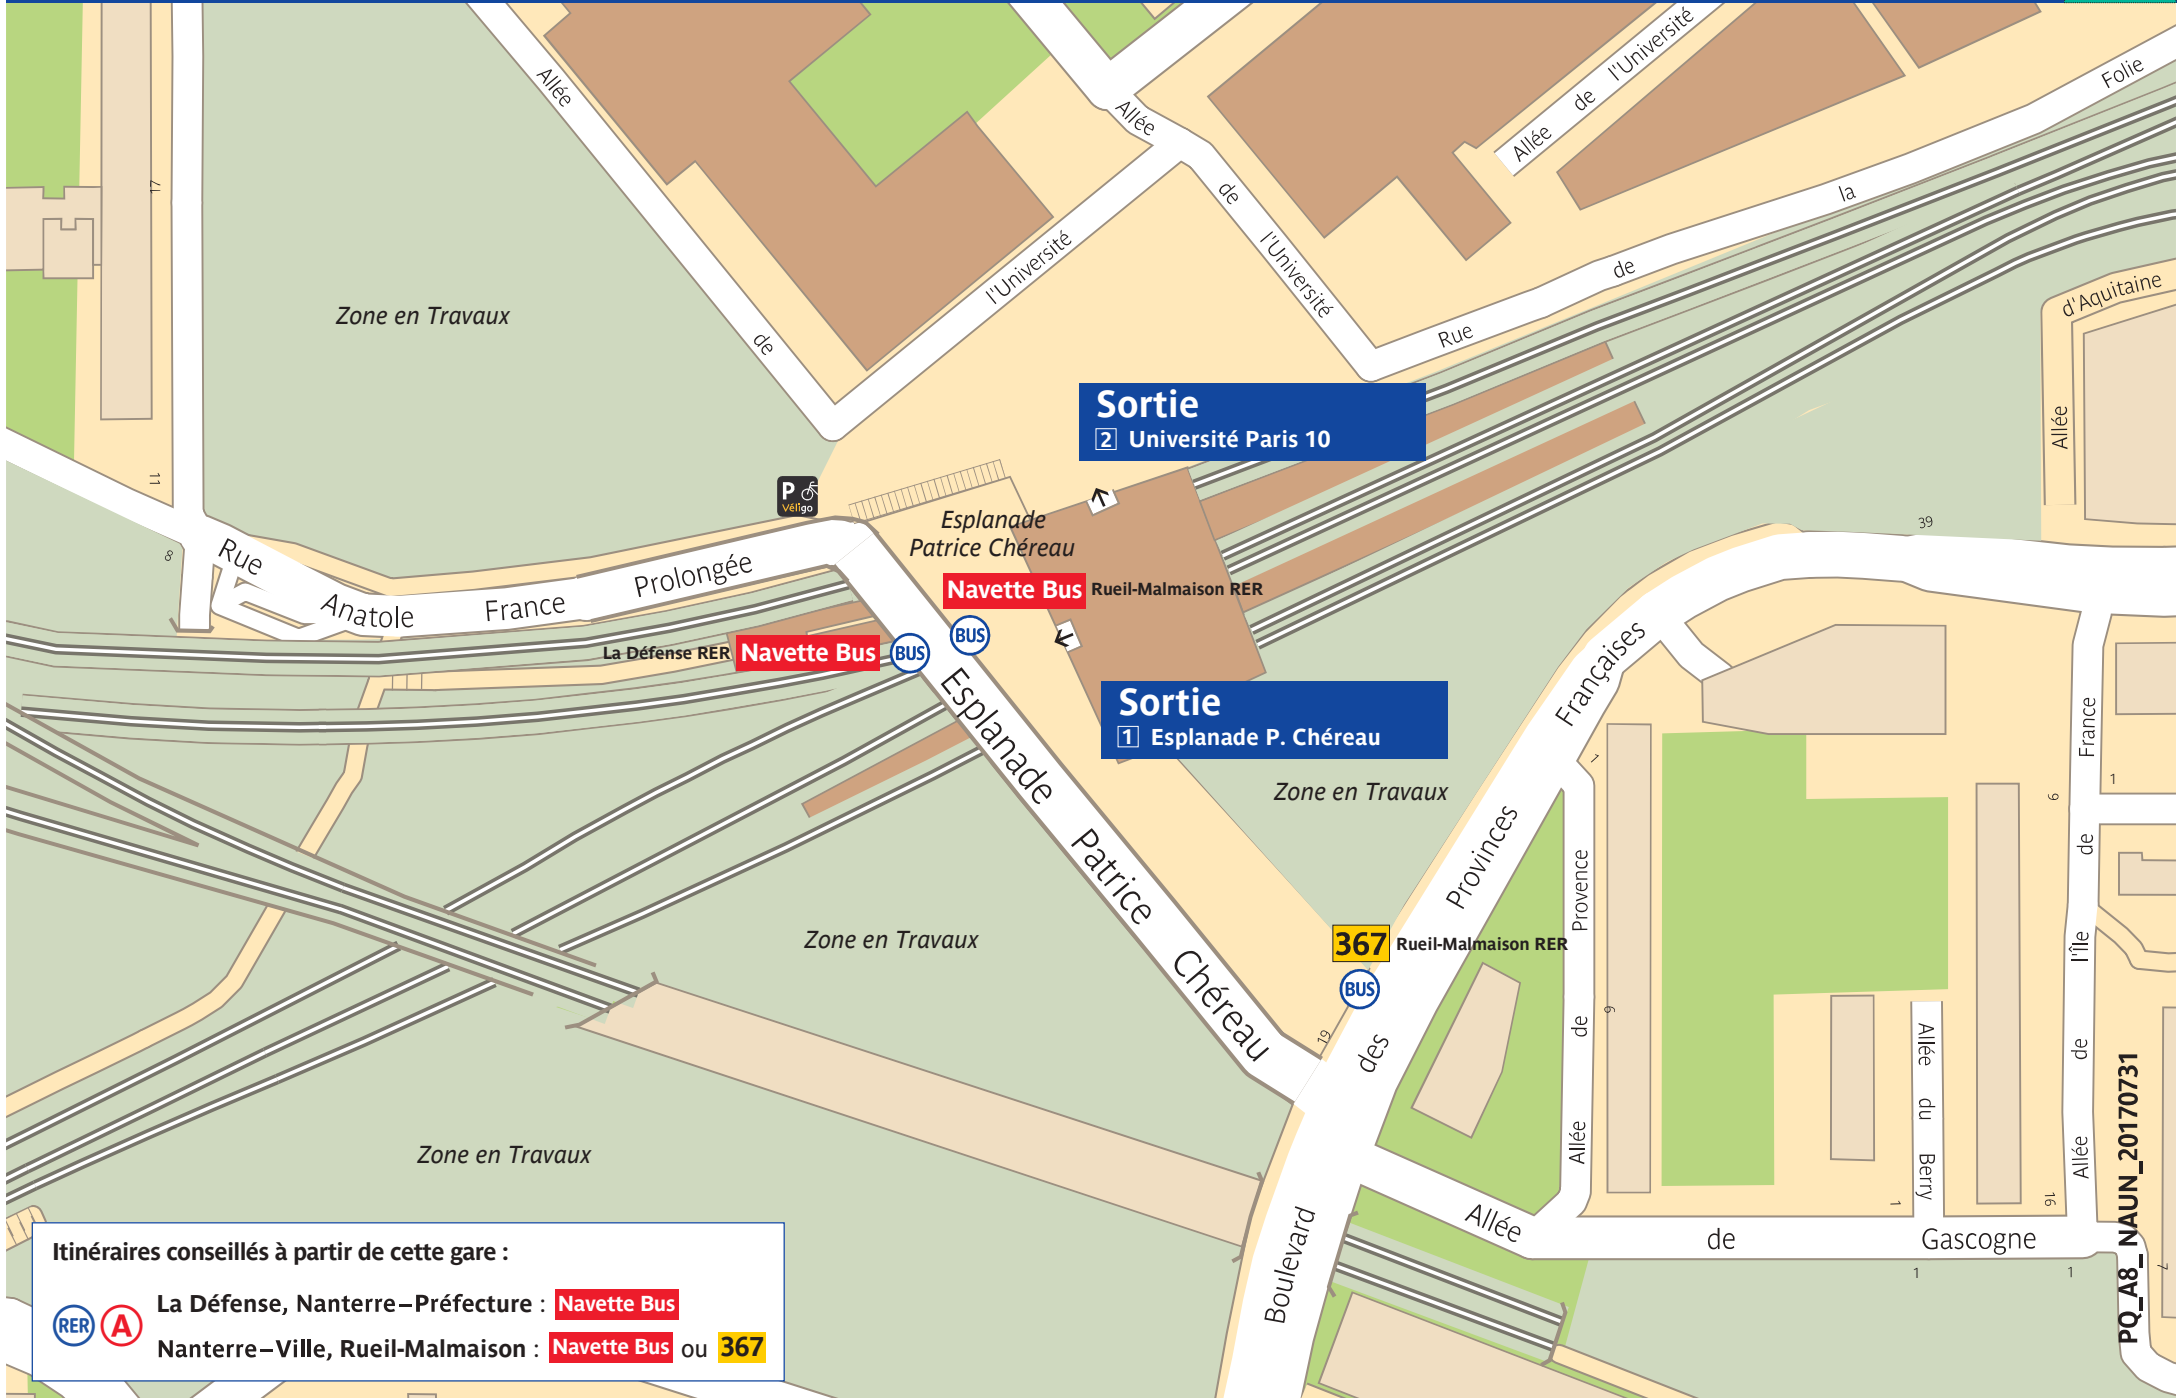

# Nanterre – Université

Itinéraires conseillés à partir de cette gare :

La Défense, Nanterre – Préfecture : **Navette Bus**

Nanterre – Ville, Rueil-Malmaison : **Navette Bus** ou **367**

PQ\_A8\_NAUN\_20170731