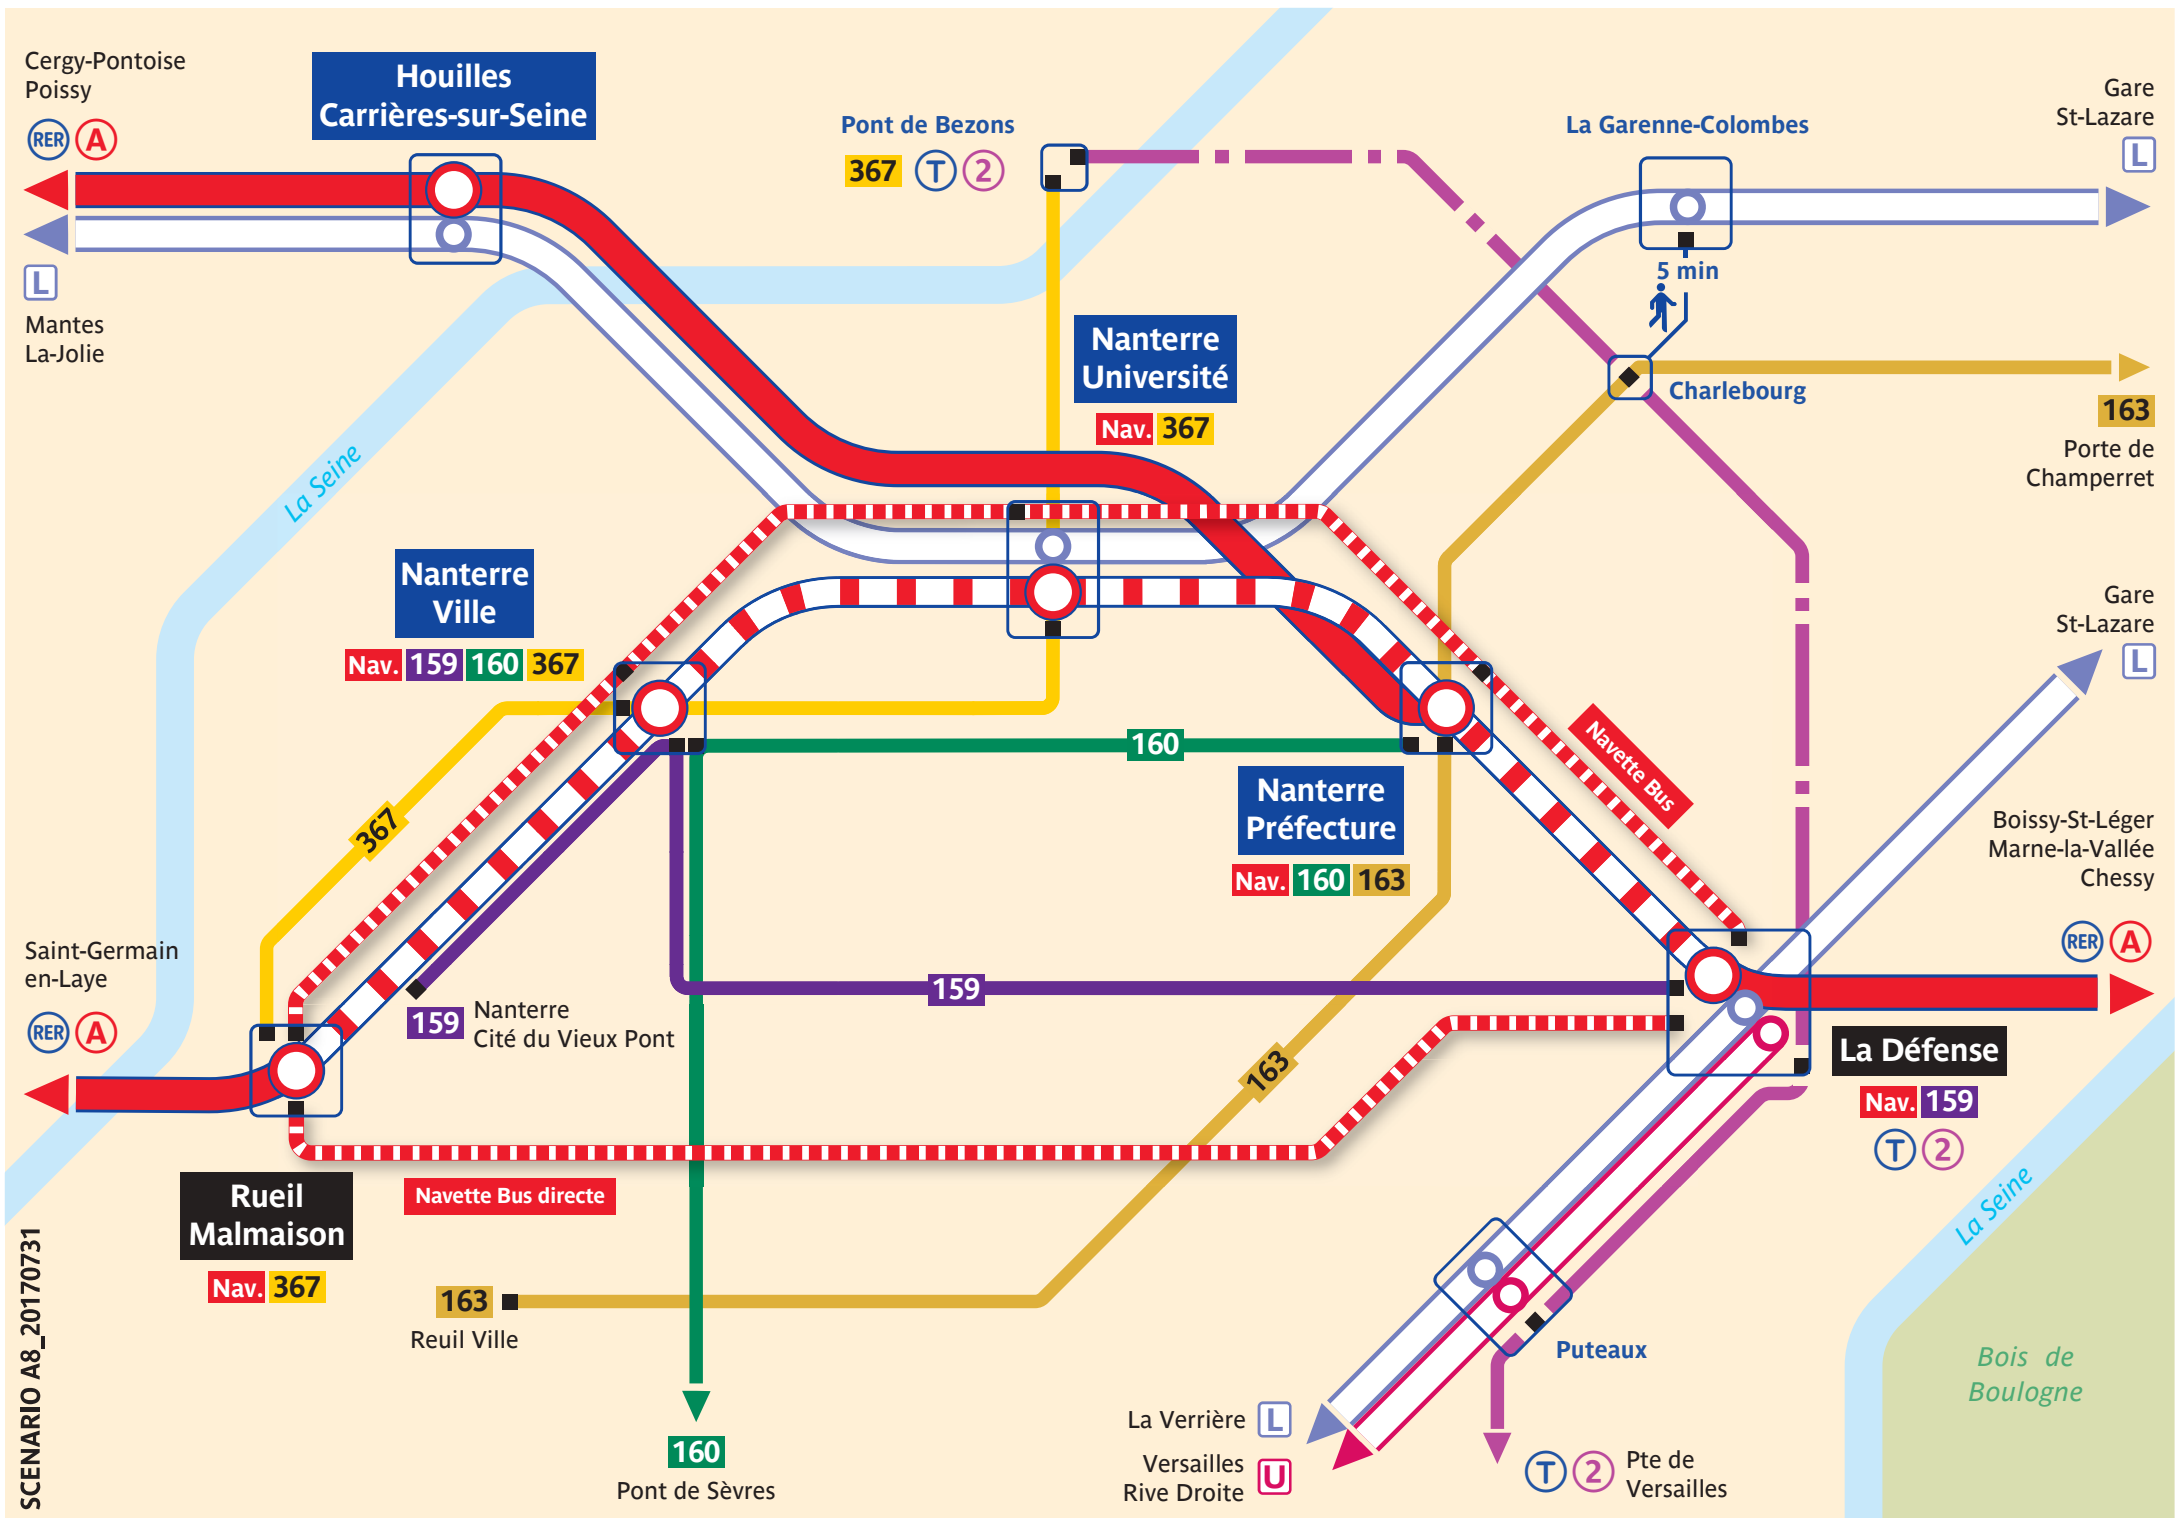

Nanterre – Préfecture

Itinéraires conseillés à partir de cette gare :

La Défense, Nanterre – Université, Rueil-Malmaison : **Navette Bus**

Nanterre – Ville : **Navette Bus** ou **160** Pont de Sèvres

SCENARIO A8_20170731