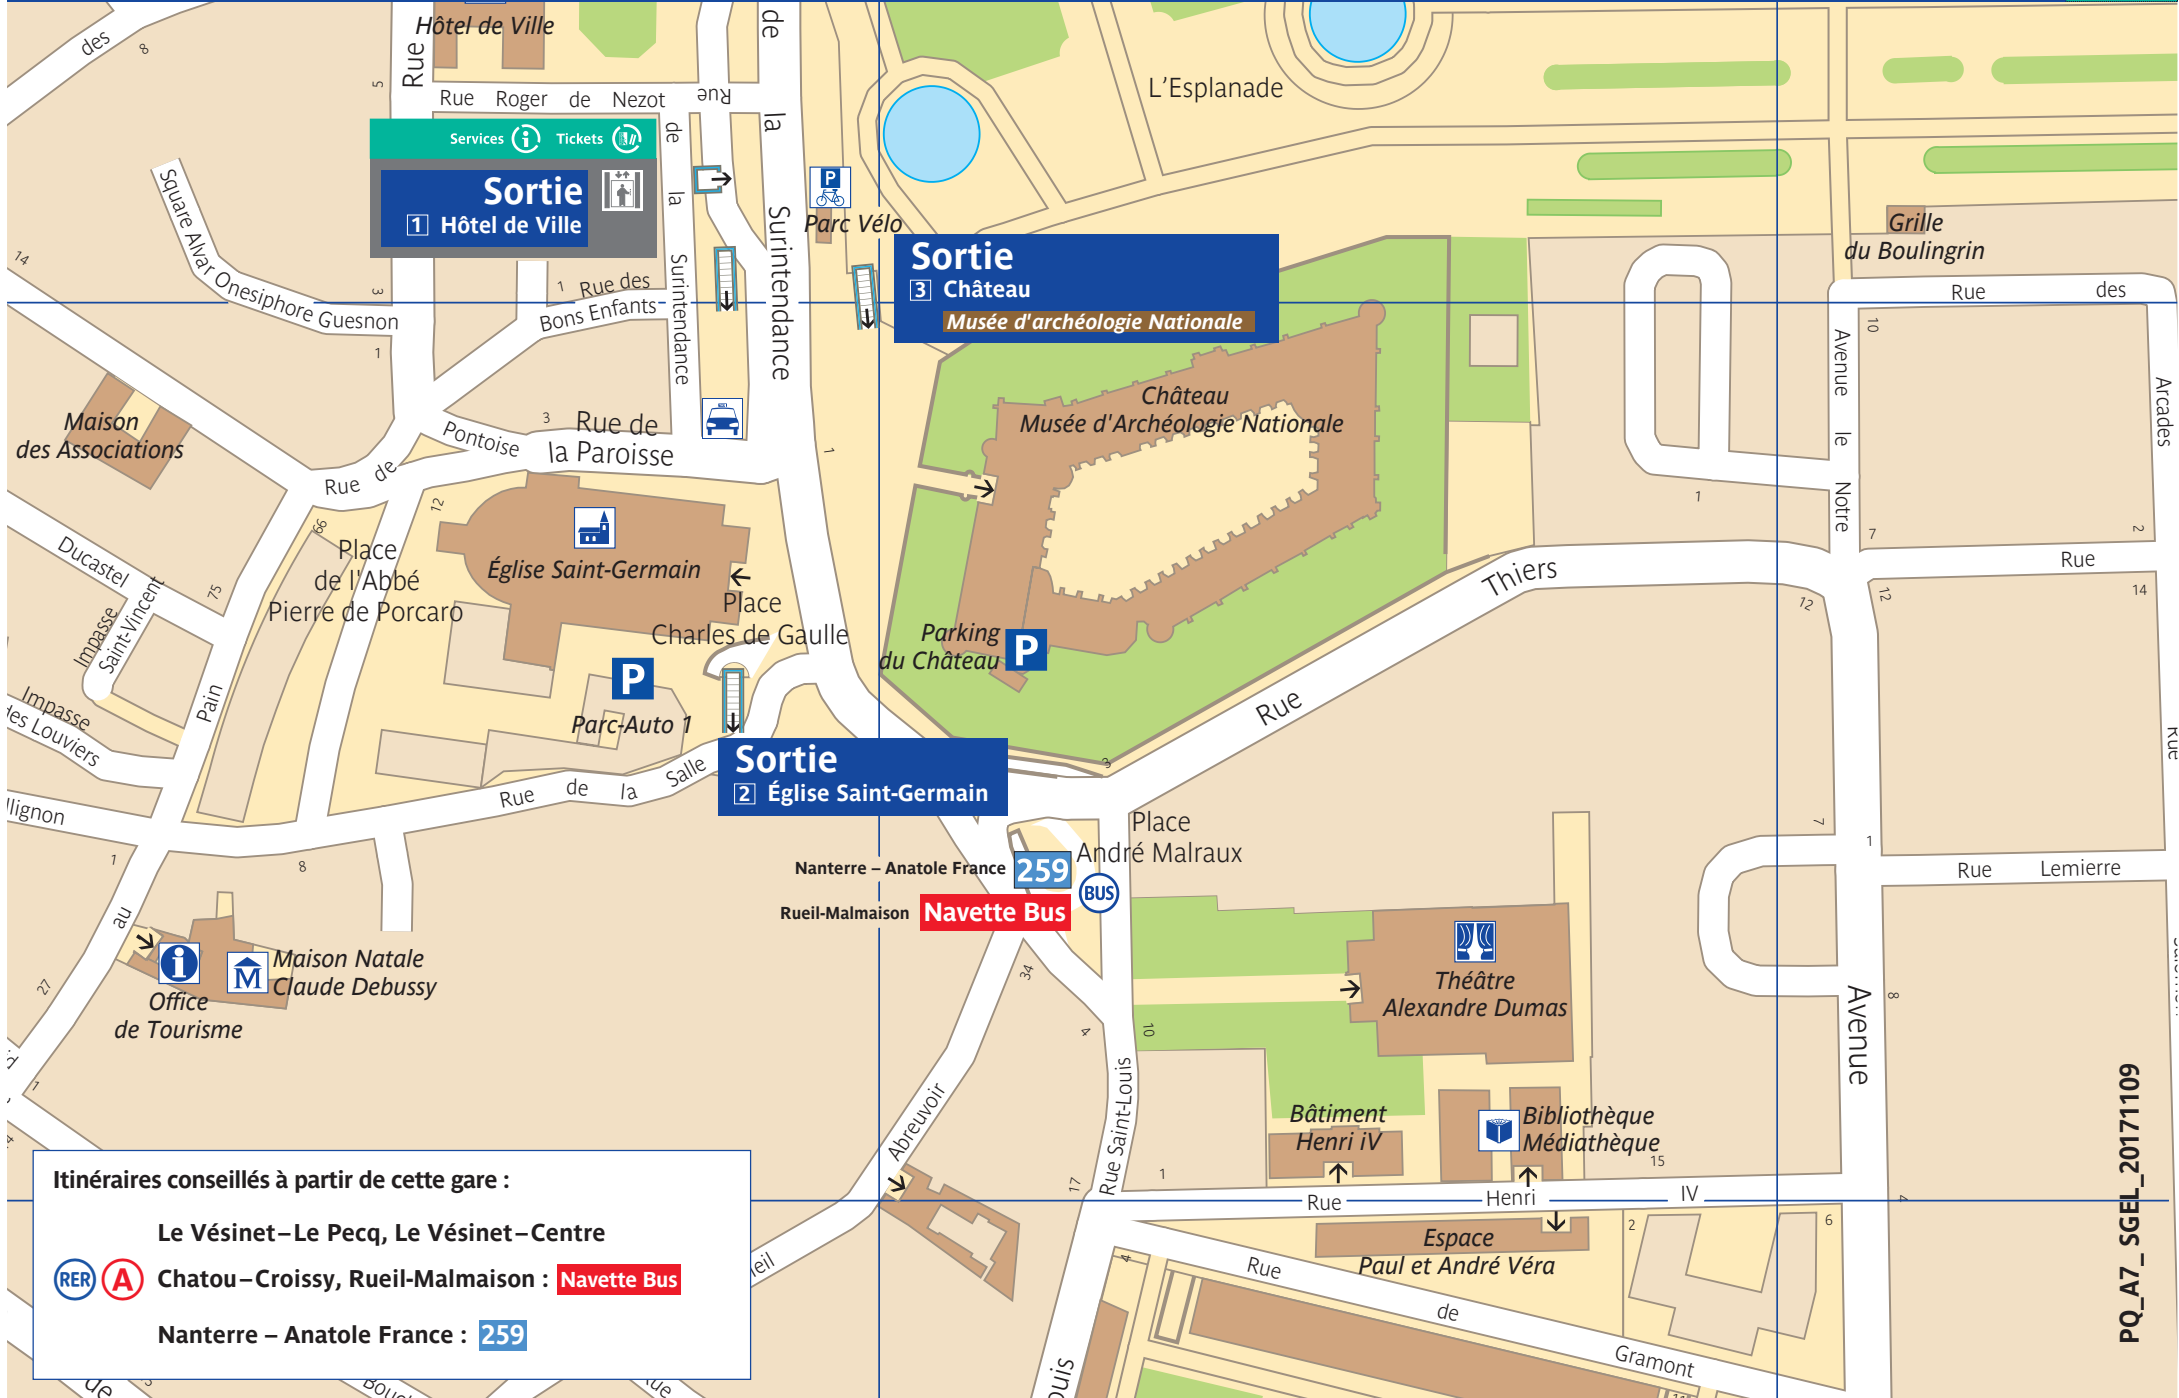

Saint-Germain-en-Laye

Services Tickets
Sortie
1 Hôtel de Ville

Sortie
3 Château
Musée d'archéologie Nationale

Sortie
2 Église Saint-Germain

Itinéraires conseillés à partir de cette gare :

- Le Vésinet – Le Pecq, Le Vésinet – Centre
- Chatou – Croissy, Rueil-Malmaison : **Navette Bus**
- Nanterre – Anatole France : **259**

Forêt de Saint-Germain

Cergy le Haut 

Saint-Germain en Laye

259

**Le Vésinet
Le Pecq**

10 min

7 min

Navette Bus

**Nanterre
Université**

Paris
Saint-Lazare

Paris
Boissy-St-Léger
Marne-la-Vallée
Chessy

**Le Vésinet
Centre**

**Chatou
Croissy**

Rueil-Malmaison

**Nanterre
Ville**

**Nanterre
Préfecture**

4 min

Navette Bus

259

Nanterre
Anatole France

La Seine

259

Forêt de
La Malmaison