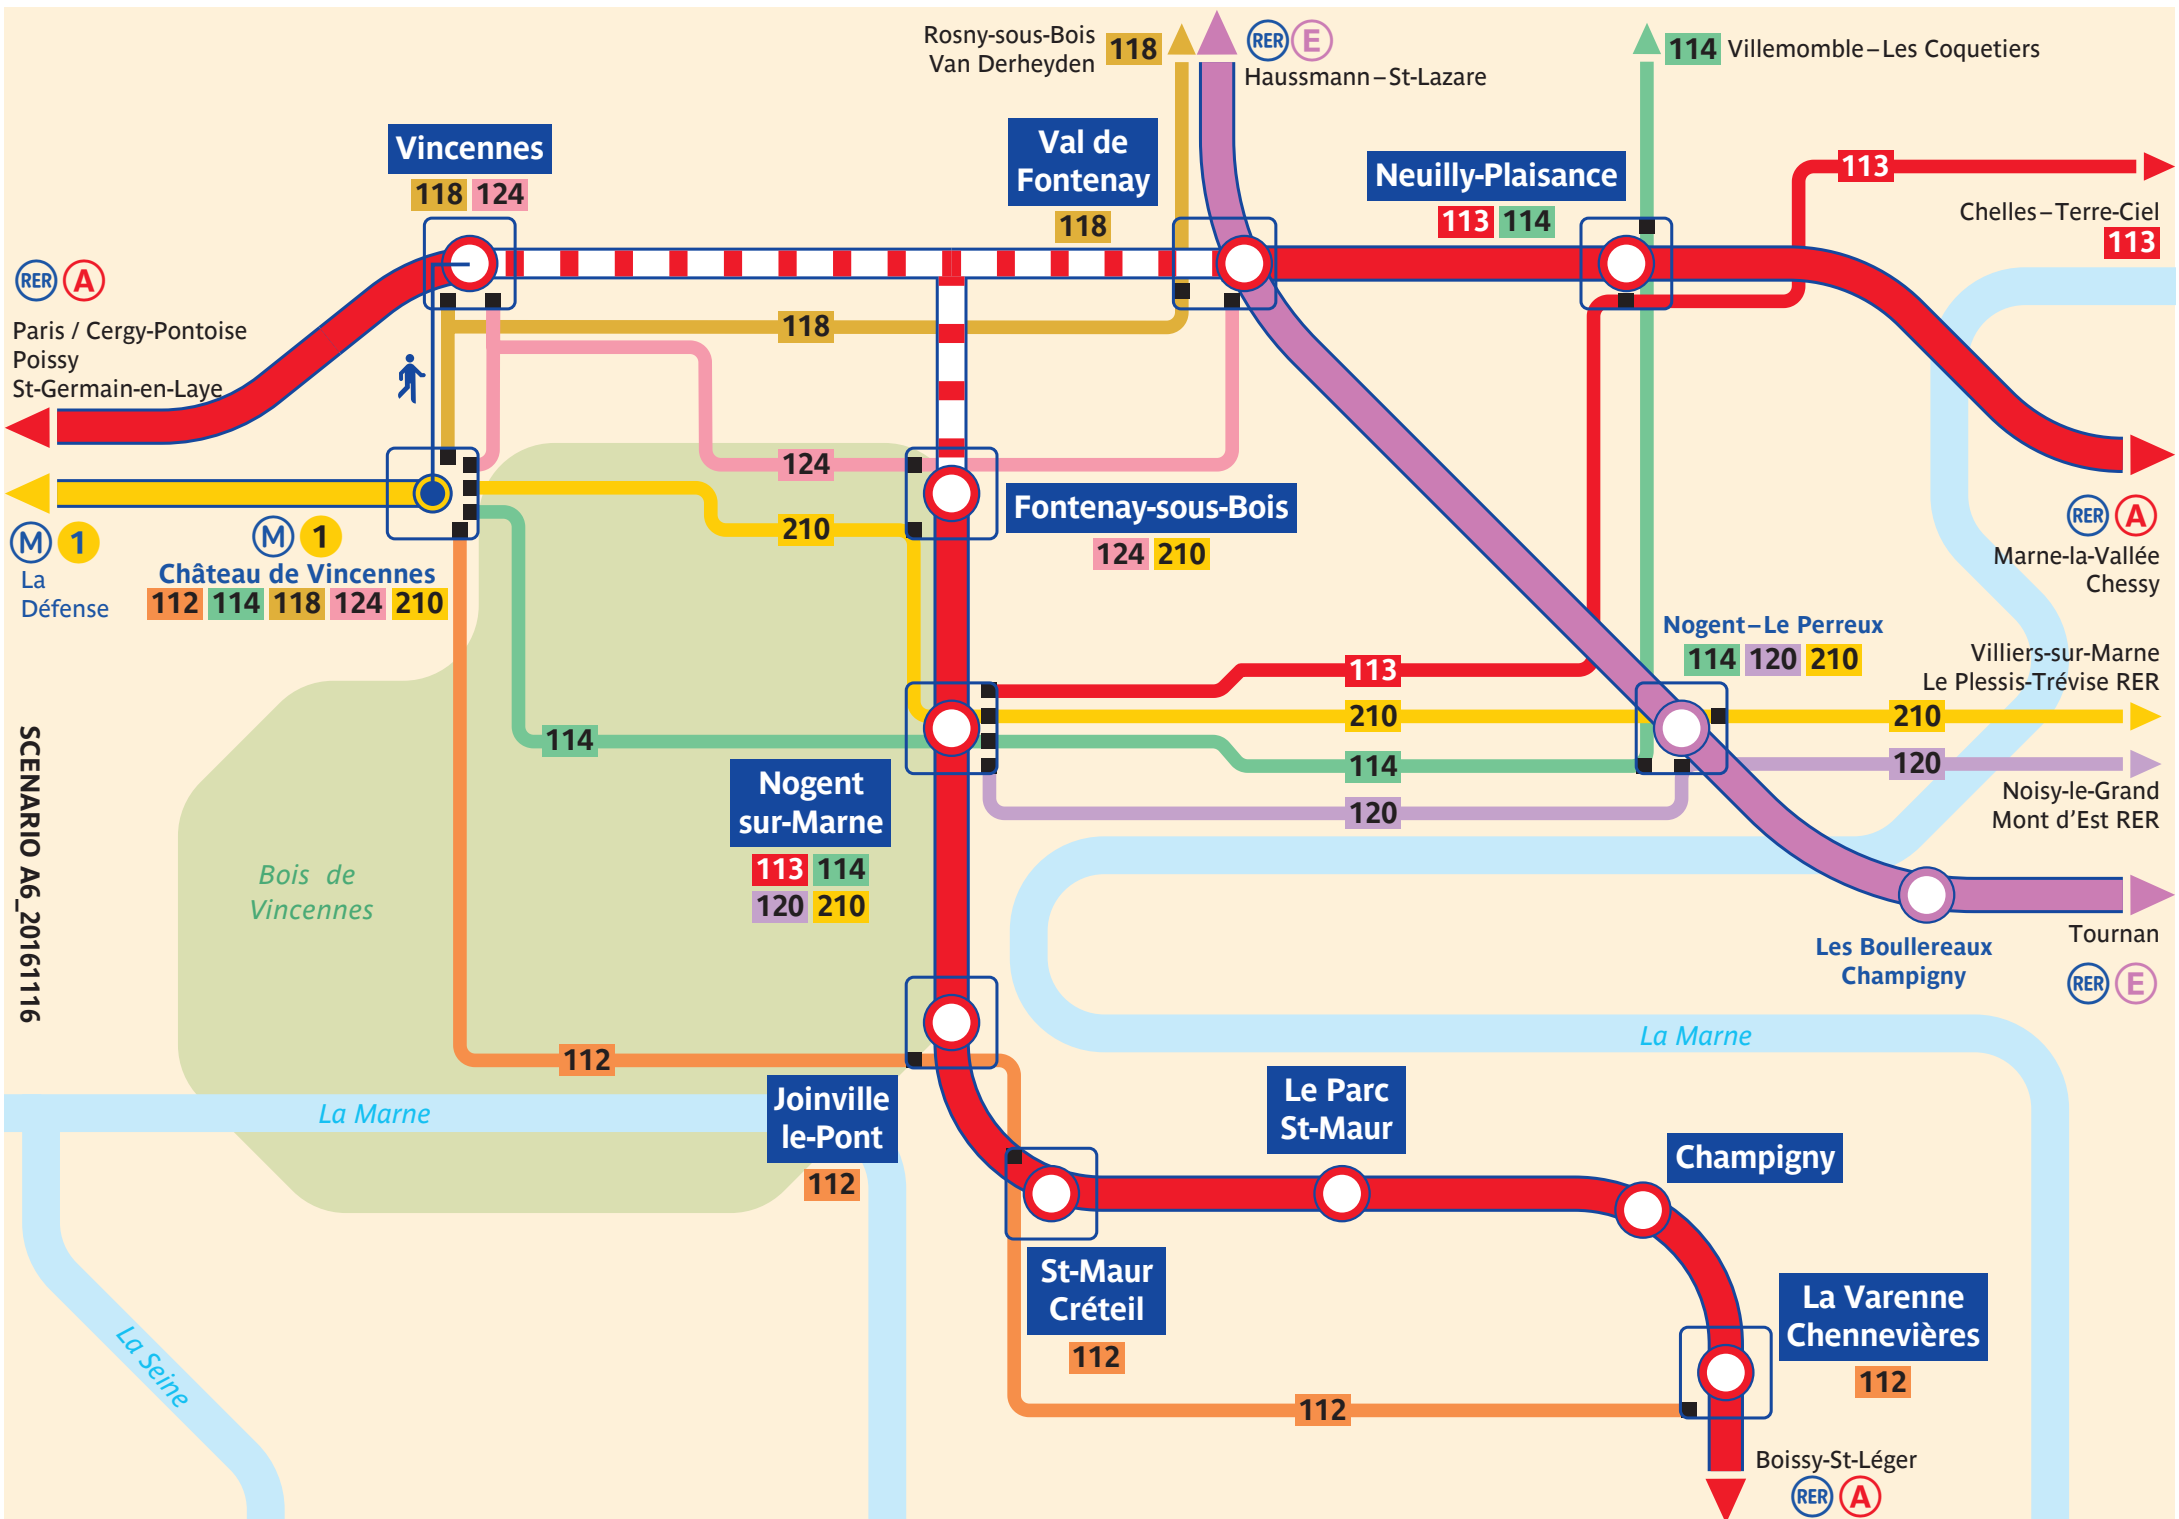

# Vincennes

## Itinéraires conseillés à partir de cette gare :

Fontenay-sous-Bois : **124** Val de Fontenay ou **210** Villiers-sur-Marne RER

Joinville-le-Pont : **112** La Varenne-Chennevières

Nogent-sur-Marne : **114** Villemomble – Coquetiers ou  
**210** Villiers-sur-Marne RER

Val de Fontenay : **118** Rosny – Van Derheyden

SCENARIO A6\_20161116