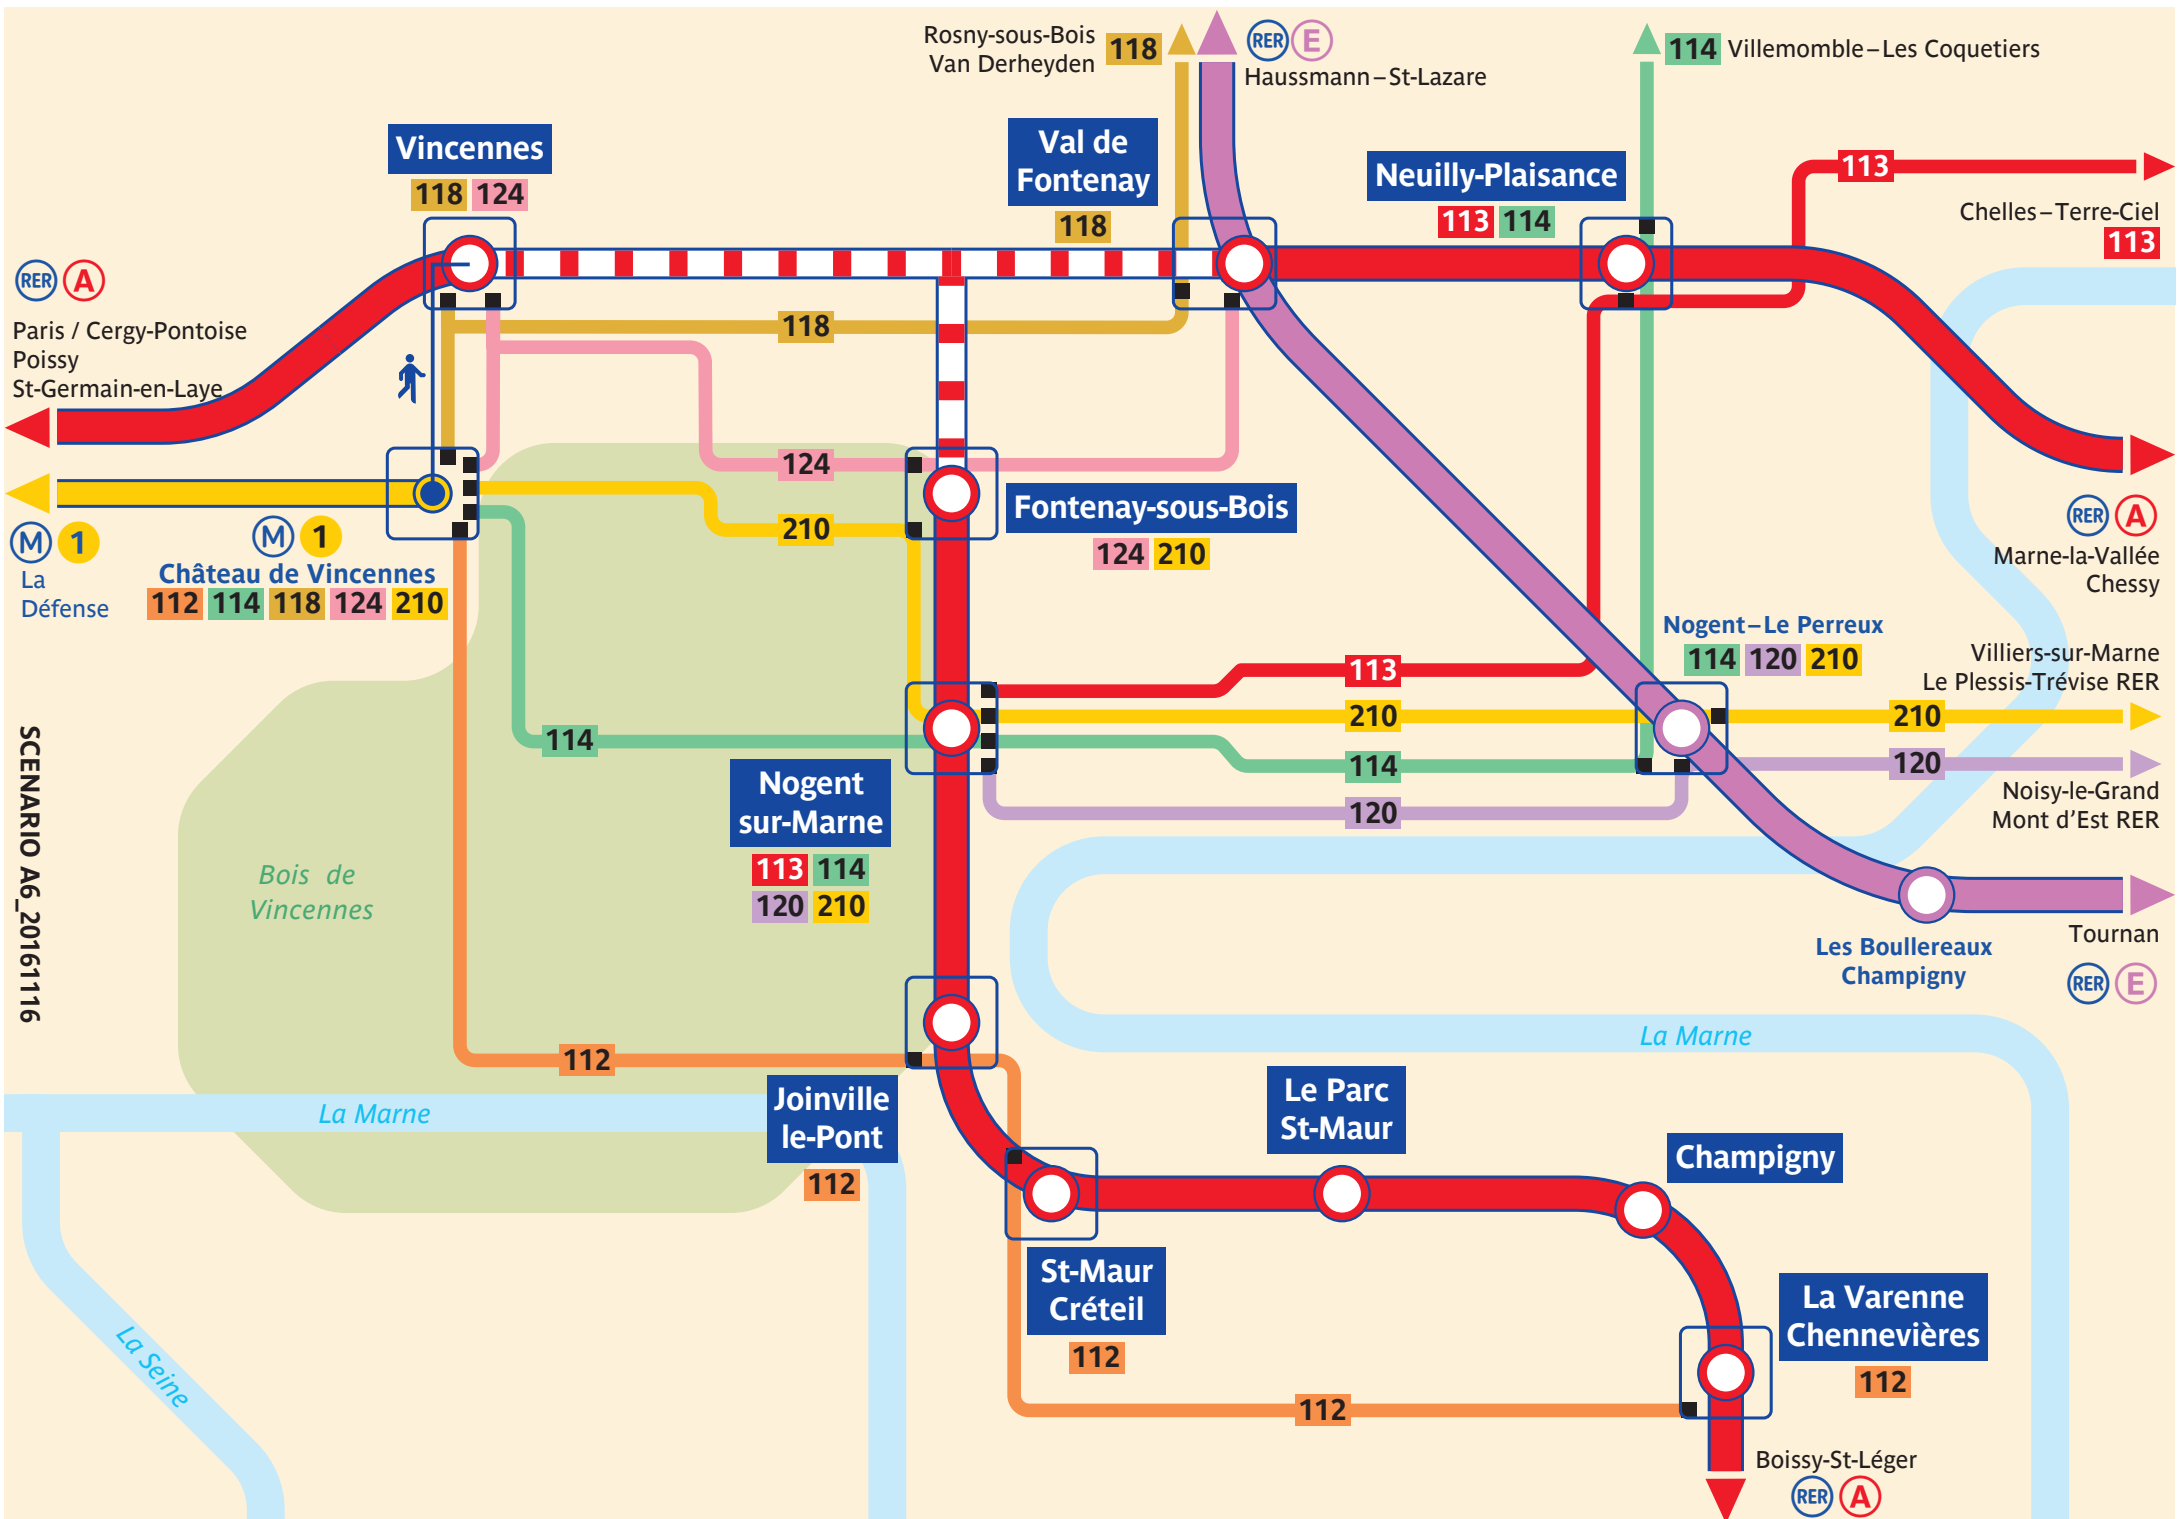

# Val de Fontenay

Itinéraires conseillés à partir de cette gare :

- Fontenay-sous-Bois : **124**
- Château de Vincennes : **118** Château de Vincennes

**Sortie**  
3 r. du Bois Galon

**Sortie**  
4 quartier des Alouettes

**Sortie**  
2 sentier du Bois de l'Aulnay  
*Centre Commercial*

**Sortie**  
5 sentier du Noyer Baril

**Sortie**  
1 av. du Val de Fontenay

SCENARIO A6\_20161116