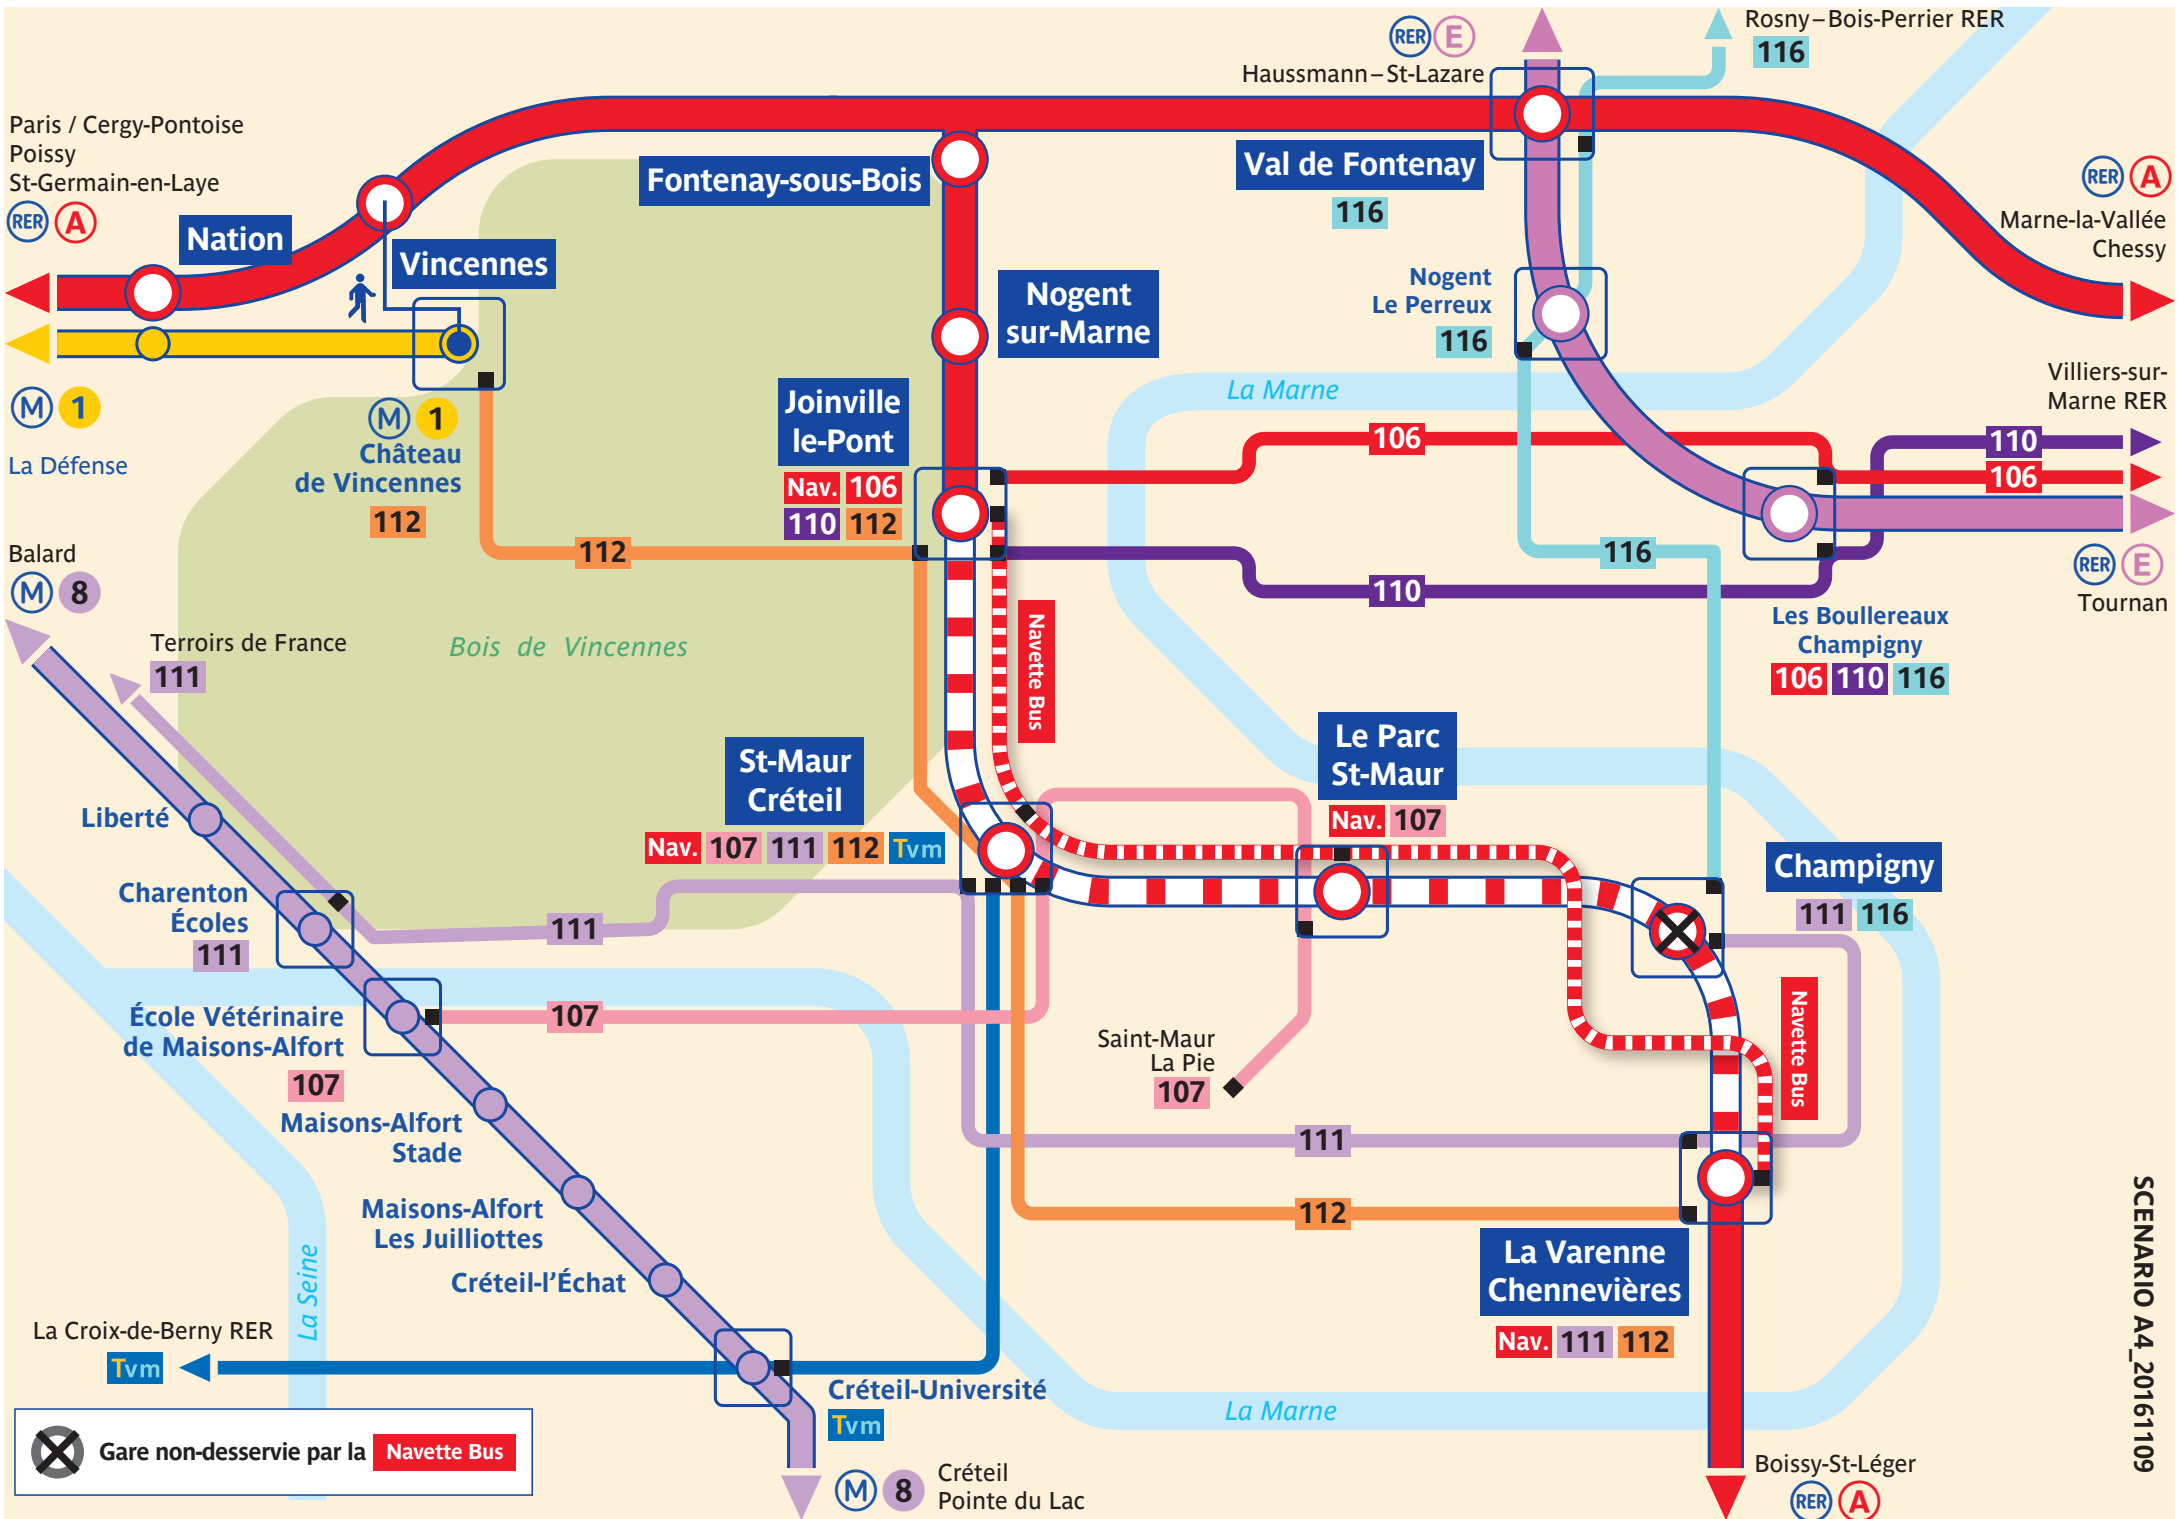

Paris / Cergy-Pontoise
Poissy
St-Germain-en-Laye

(RER) (A)

Nation

Vincennes

(M) 1

La Défense

(M) 1
Château de Vincennes

112

112

Fontenay-sous-Bois

Nogent sur-Marne

Joinville le-Pont
Nav. 106
110 112

Val de Fontenay

116

Nogent Le Perreux
116

Rosny-Bois-Perrier RER
116

(RER) (A)
Marne-la-Vallée
Chessy

Villiers-sur-Marne RER

110
106

(RER) (E)
Tournan

Balard

(M) 8

Terroirs de France
111

Bois de Vincennes

St-Maur Créteil

Nav. 107 111 112 Tvm

Le Parc St-Maur

Nav. 107

Champigny

111 116

Liberté

Charenton Écoles
111

École Vétérinaire de Maisons-Alfort
107

Maisons-Alfort Stade

Maisons-Alfort Les Juilliottes

Créteil-l'Échat

Saint-Maur La Pie
107

111

112

La Varenne Chennevières

Nav. 111 112

La Croix-de-Berny RER

Tvm

Créteil-Université

Tvm

(M) 8
Créteil
Pointe du Lac

Boissy-St-Léger

(RER) (A)

Gare non-desservie par la Navette Bus

SCENARIO A4_20161109