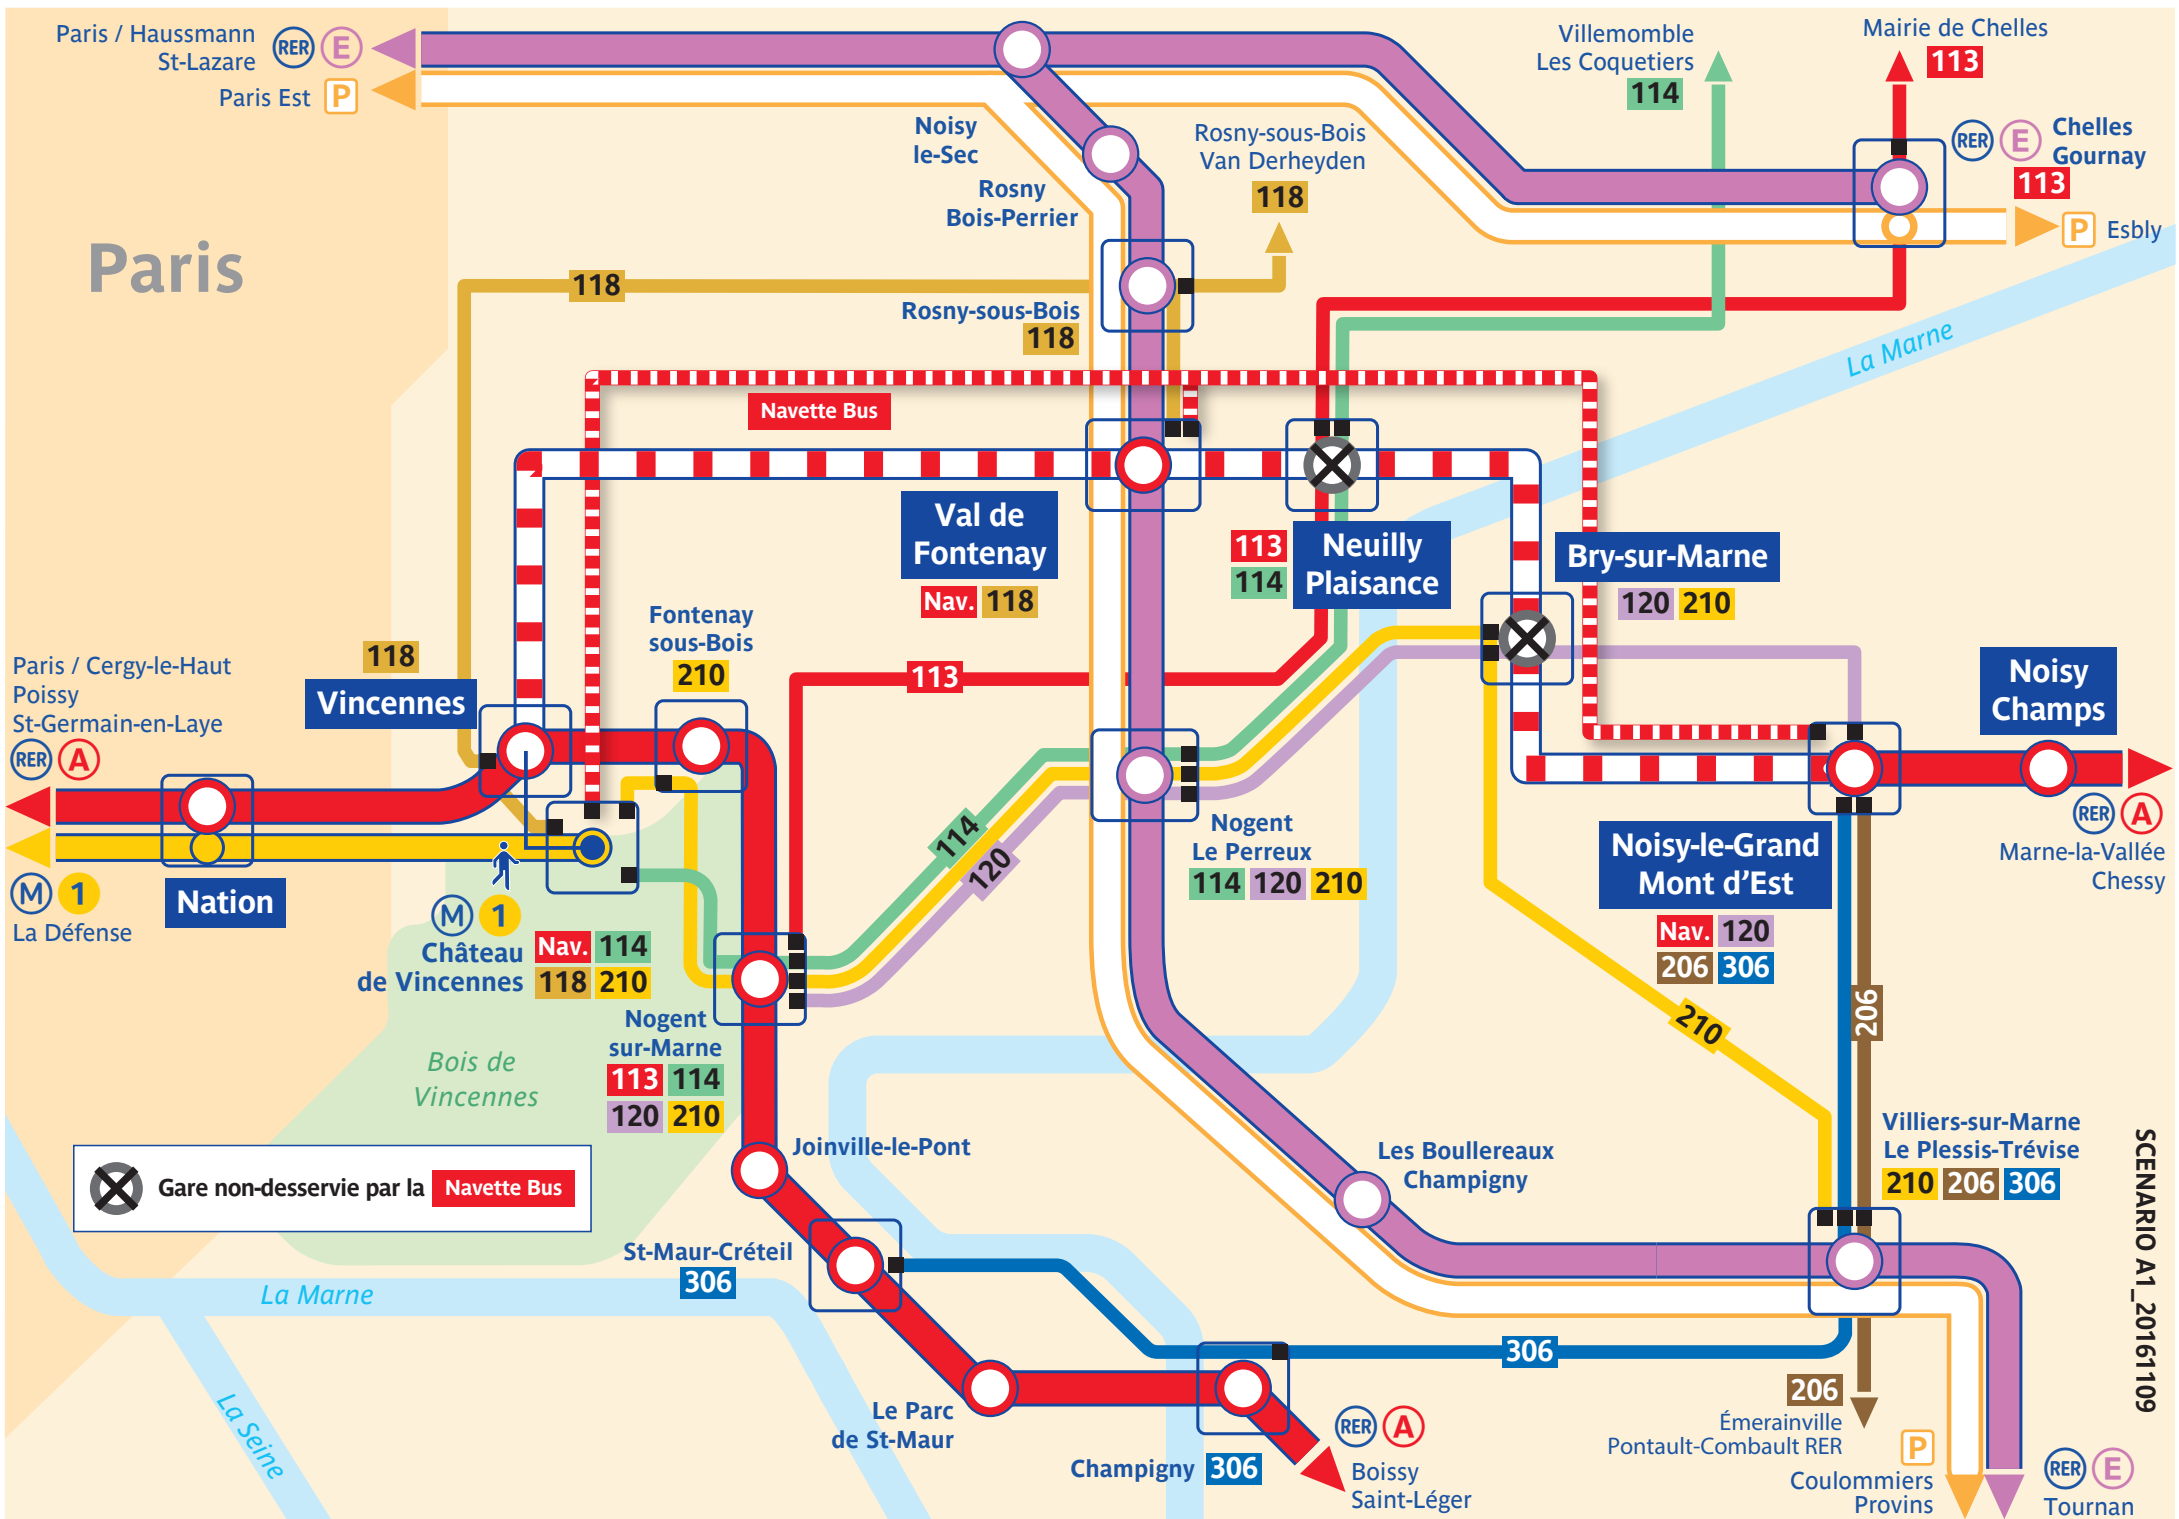

SCENARIO A1_20161109