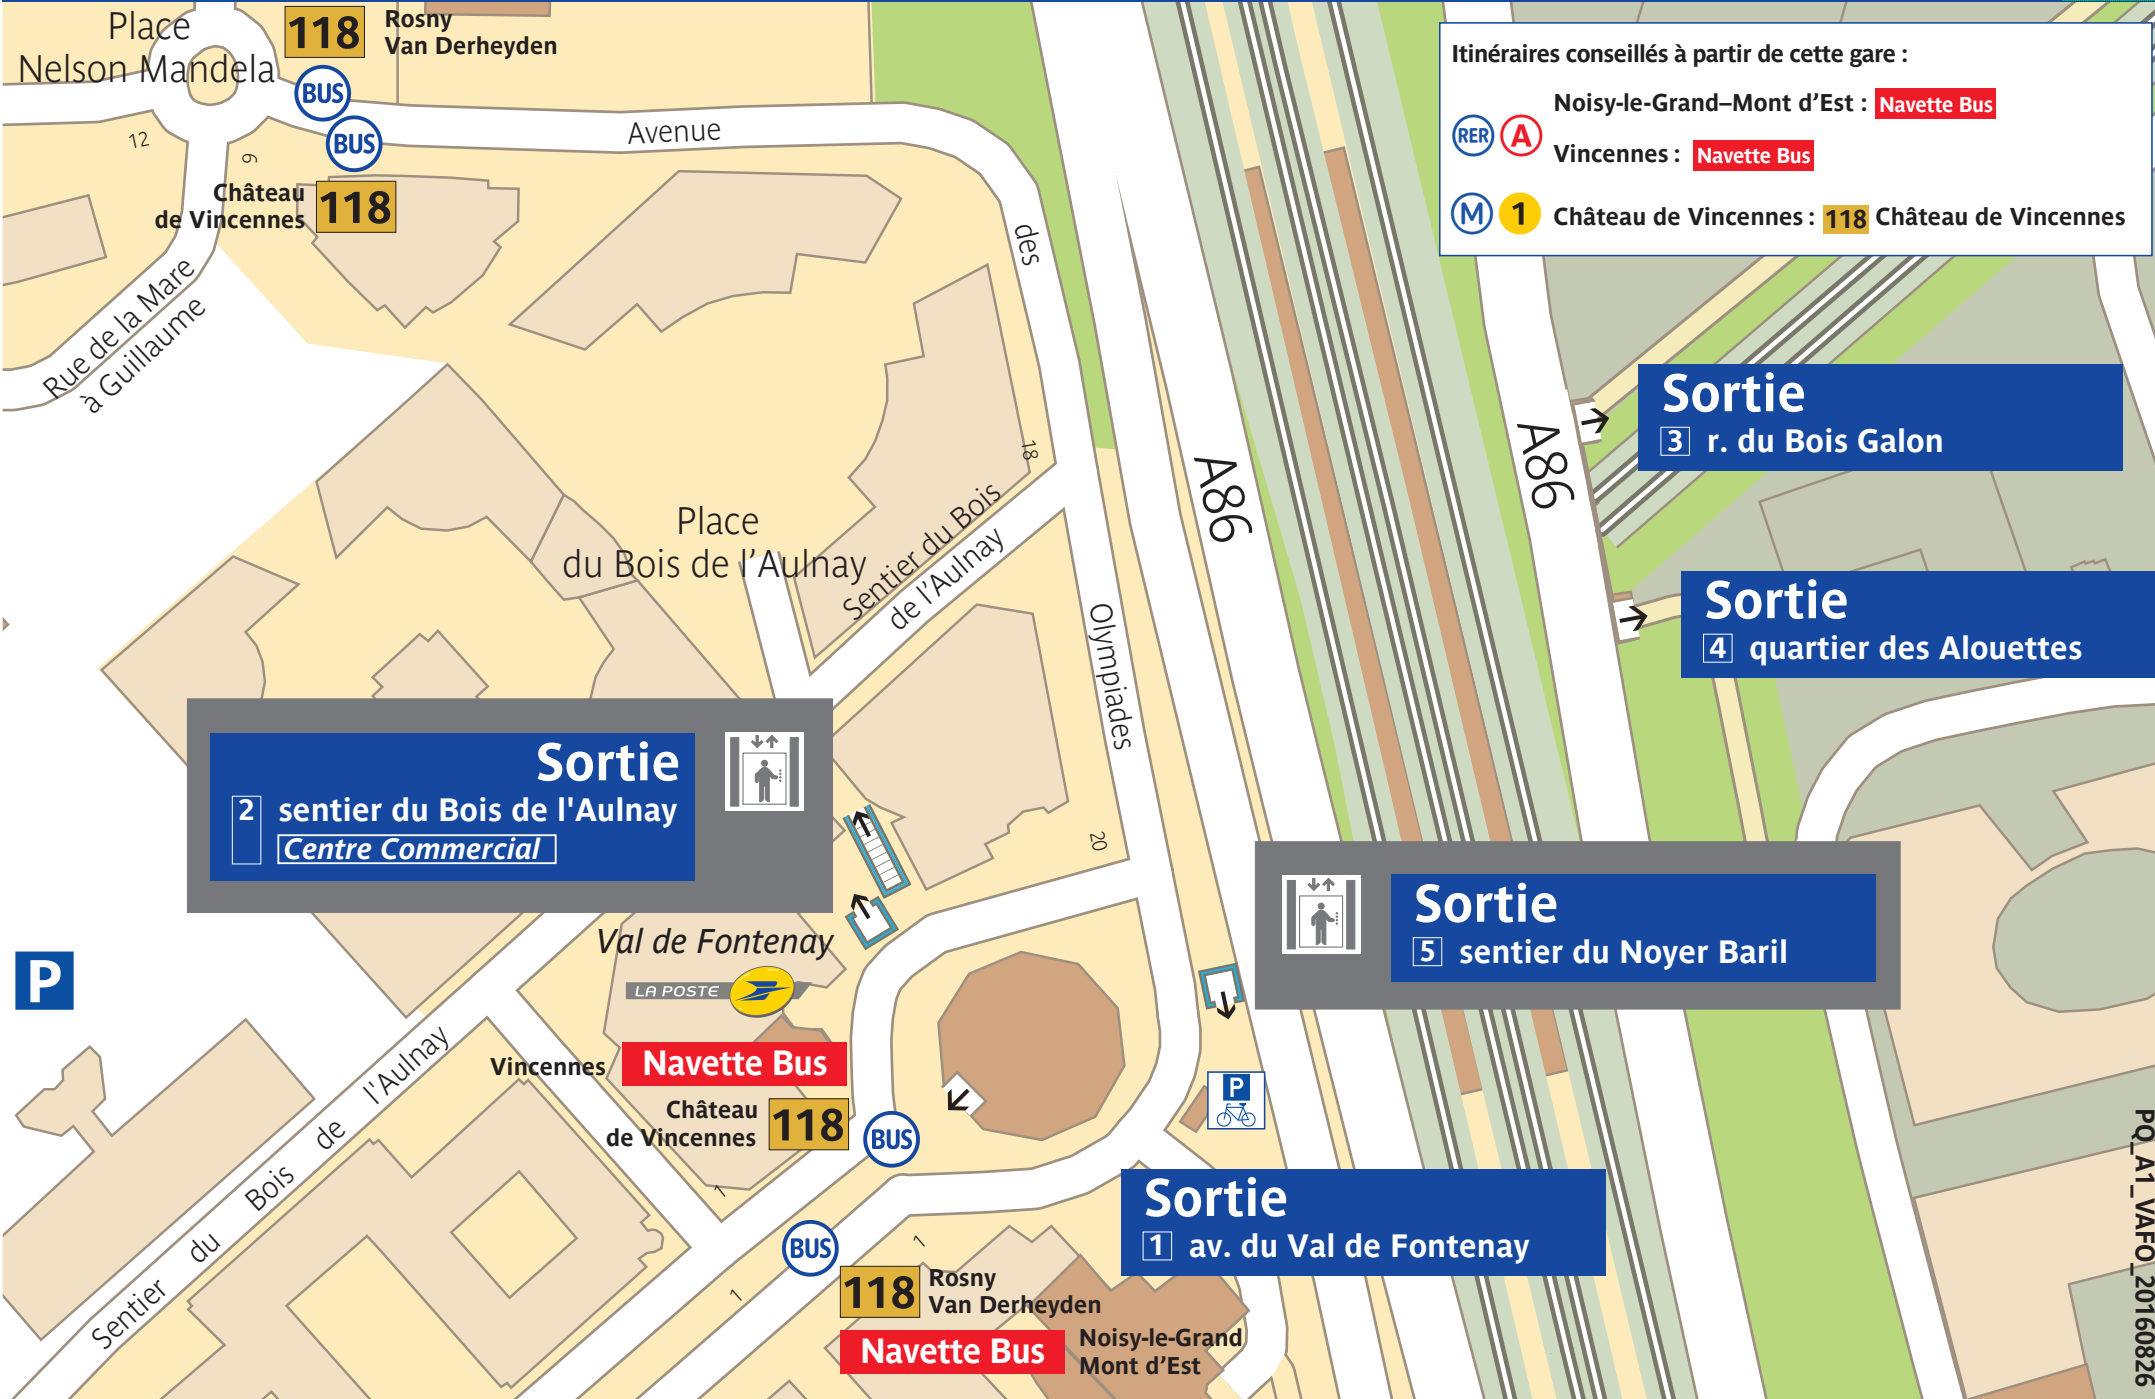

# Val de Fontenay

Itinéraires conseillés à partir de cette gare :

- Noisy-le-Grand–Mont d'Est : **Navette Bus**
- Vincennes : **Navette Bus**
- Château de Vincennes : **118** Château de Vincennes

**Sortie**  
2 sentier du Bois de l'Aulnay  
**Centre Commercial**

**Sortie**  
3 r. du Bois Galon

**Sortie**  
4 quartier des Alouettes

**Sortie**  
5 sentier du Noyer Baril

**Sortie**  
1 av. du Val de Fontenay

P