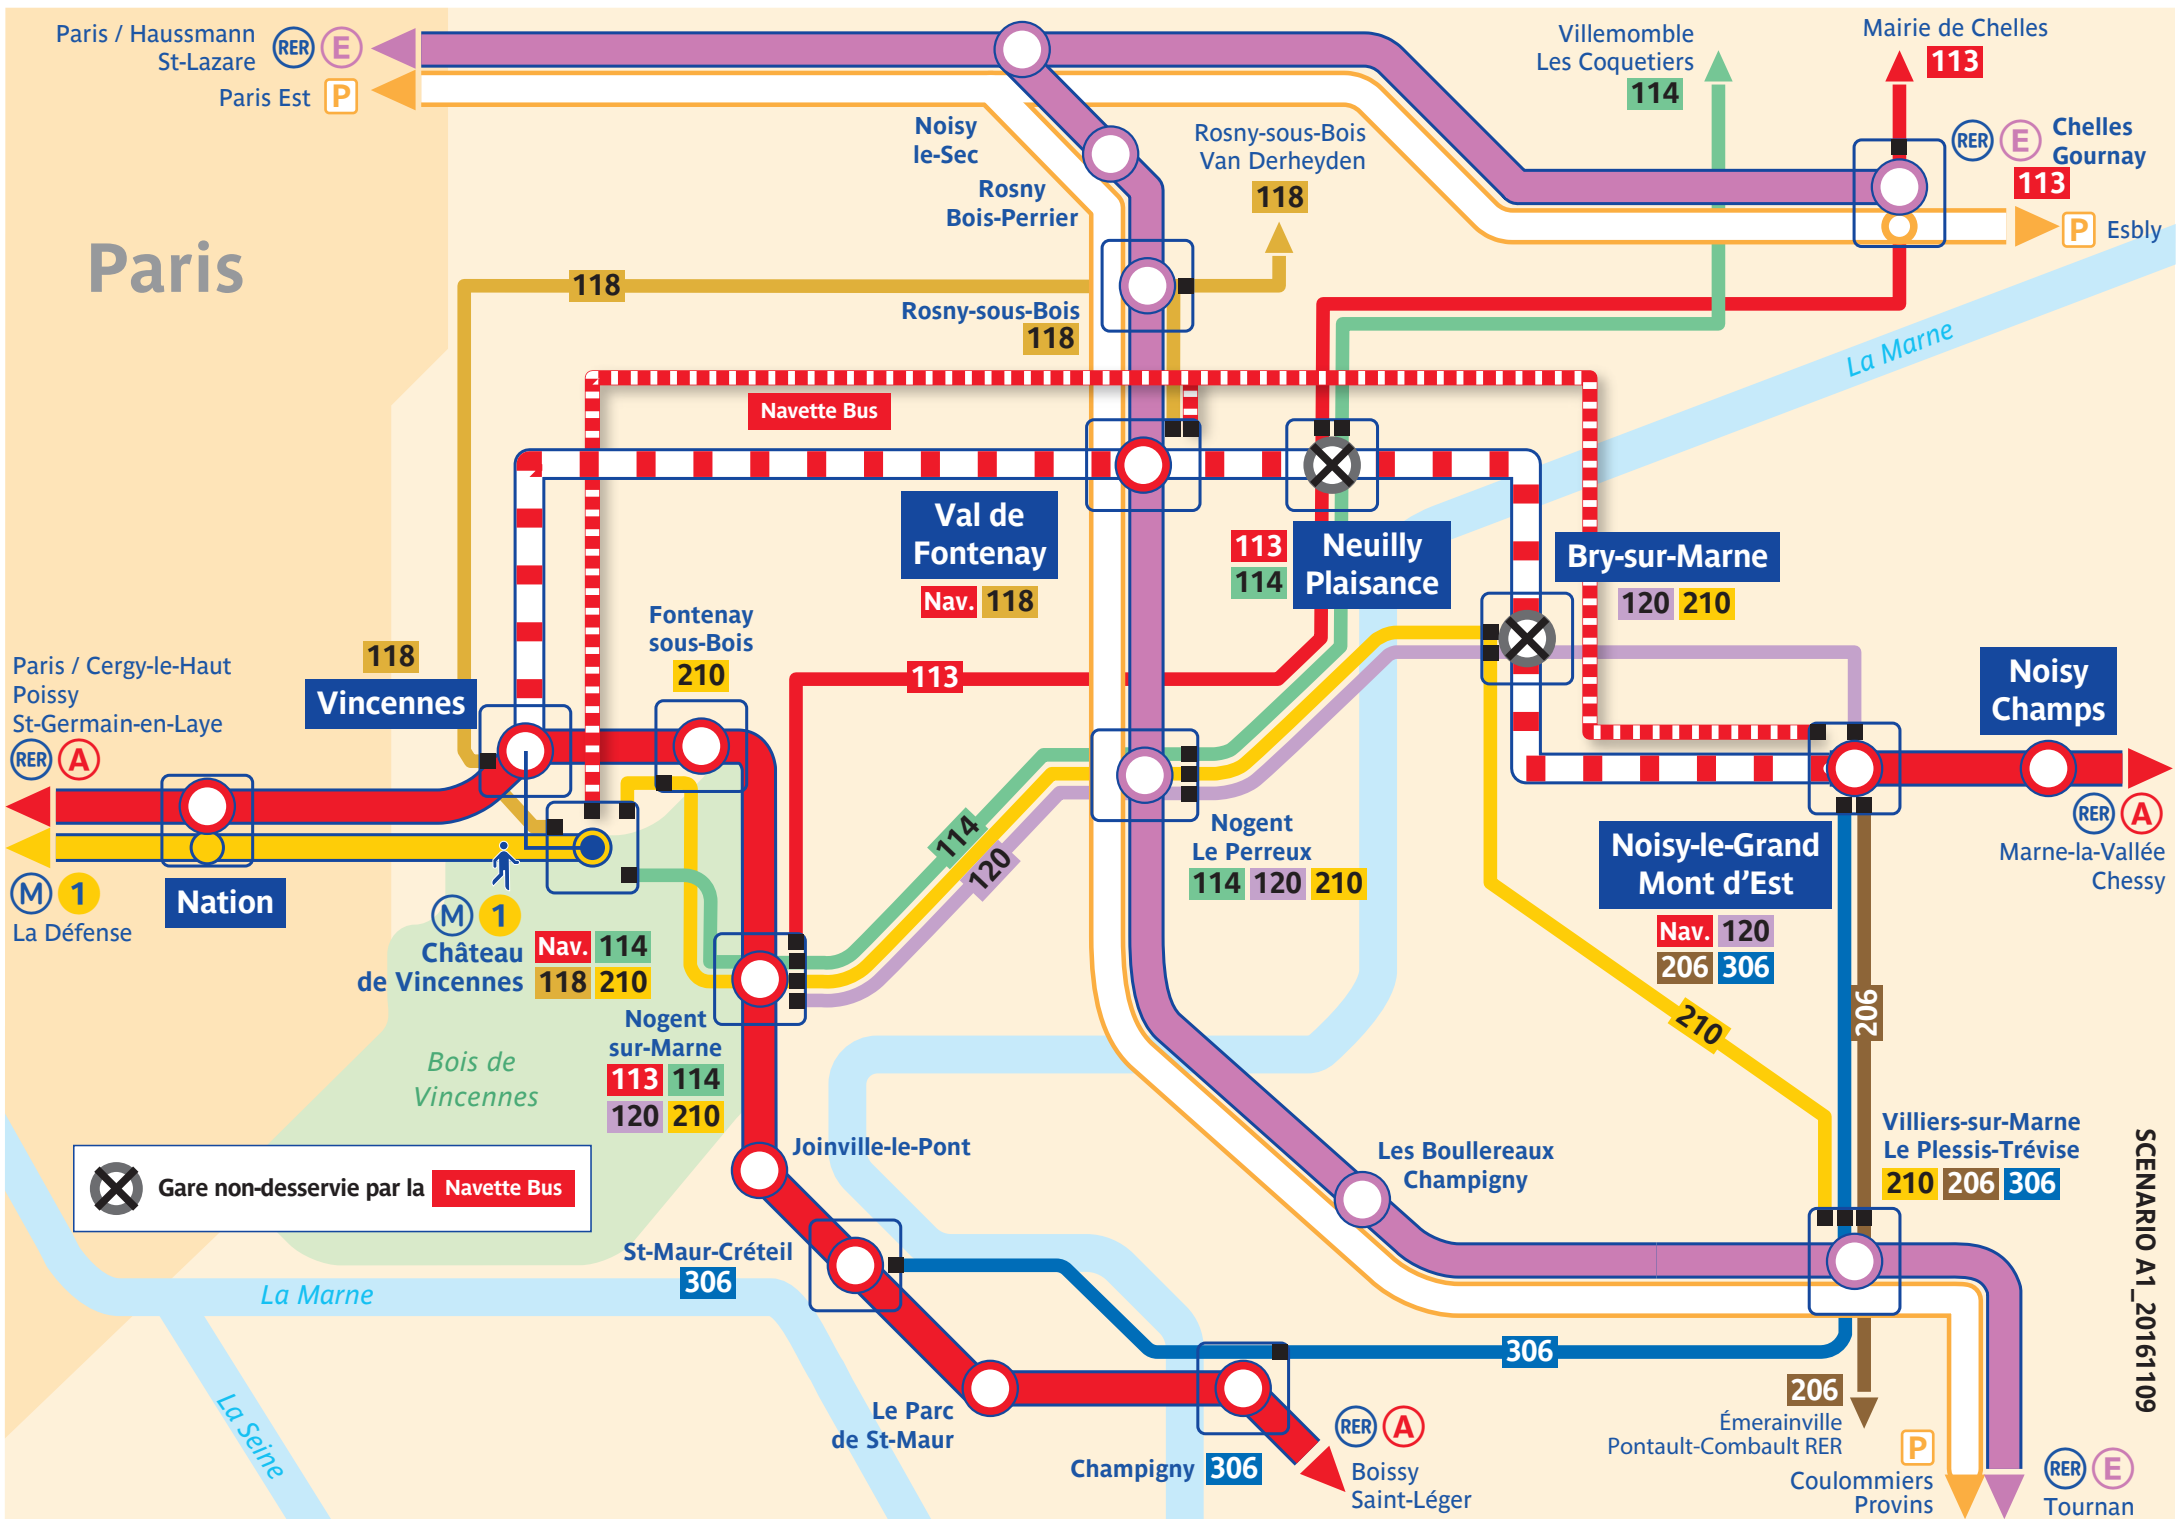

Neuilly-Plaisance

Itinéraires conseillés à partir de cette gare :

- Nogent-sur-Marne : **113** Nogent-sur-Marne RER ou **114** Château de Vincennes
- Nogent-Le Perreux : **114** Château de Vincennes
- 1** Château de Vincennes : **114**

Services Tickets

Sortie
1 pl. de la Gare

Château de Vincennes **114**

Nogent RER **113**

Villemomble Coquetiers **114**

113 Chelles - Terre Ciel

Sortie
2 bd Gallieni

Parking
des Bords de Marne

114 Villemomble Coquetiers

RATP
Centre Bus
Bords-de-Marne

PQ_AI_NEPL_20160826

SCENARIO A1_20161109